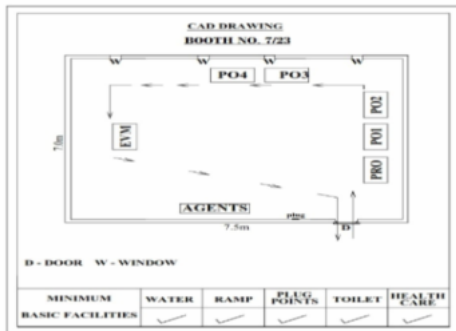

வாக்காளர் பதிவு அதிகாரியின்  
கையொப்பம்

Nazri Naksha

Google Map View

Polling Station Building Front View

Polling Station Front View

Cad View

Key MAP View

1 பெயர் : கோபால் தந்தை பெயர்: சீனிவாசன் வீட்டு எண் : 2 வயது : 80 பாலினம் : ஆண்	ZHN0161448	புகைப்படம் உள்ளது	2 பெயர் : சுப்புநீ கணவர் பெயர்: கோபால் வீட்டு எண் : 2 வயது : 70 பாலினம் : பெண்	ZHN0161430	புகைப்படம் உள்ளது	3 பெயர் : பிரியதர்சினி கணவர் பெயர்: ராஜேஷ் வீட்டு எண் : 4 வயது : 40 பாலினம் : பெண்	ZHN0109280	புகைப்படம் உள்ளது
S 4 பெயர் : பஷீர்அகமத் தந்தை பெயர்: முக்துதுப்ராஹிம் வீட்டு எண் : 6 வயது : 66 பாலினம் : ஆண்	JTP0507640	புகைப்படம் உள்ளது	S 5 பெயர் : நசி கணவர் பெயர்: பஷீர்அகமத் வீட்டு எண் : 6 வயது : 57 பாலினம் : பெண்	ZHN0161422	புகைப்படம் உள்ளது	6 பெயர் : அனுசுயா கணவர் பெயர்: மீனாட்சிசுந்தரம் வீட்டு எண் : 8 வயது : 79 பாலினம் : பெண்	ZHN0161406	புகைப்படம் உள்ளது
7 பெயர் : மீனாட்சிசுந்தரம் தந்தை பெயர்: சிங்காரவேலு வீட்டு எண் : 8 வயது : 78 பாலினம் : ஆண்	ZHN0161414	புகைப்படம் உள்ளது	8 பெயர் : பாஸ்கர் செல்வராஜ் தந்தை பெயர்: அருள்தாஸ் வீட்டு எண் : 8 வயது : 57 பாலினம் : ஆண்	NOG0037432	புகைப்படம் உள்ளது	9 பெயர் : சுந்தர் தந்தை பெயர்: முனுசாமி வீட்டு எண் : 10 வயது : 55 பாலினம் : ஆண்	NZJ0328583	புகைப்படம் உள்ளது
10 பெயர் : கௌரி கணவர் பெயர்: சுந்தர் வீட்டு எண் : 10 வயது : 50 பாலினம் : பெண்	NZJ0328591	புகைப்படம் உள்ளது	11 பெயர் : ராஜேந்திரபாபு தந்தை பெயர்: விஜயரங்கம் வீட்டு எண் : 10 வயது : 48 பாலினம் : ஆண்	JTP0377762	புகைப்படம் உள்ளது	12 பெயர் : செந்தில்குமார் தந்தை பெயர்: ராமன் வீட்டு எண் : 10 வயது : 47 பாலினம் : ஆண்	ZHN0022442	புகைப்படம் உள்ளது
13 பெயர் : கற்புக்கரசி கணவர் பெயர்: ராஜேந்திரபாபு வீட்டு எண் : 10 வயது : 42 பாலினம் : பெண்	ZHN0002576	புகைப்படம் உள்ளது	14 பெயர் : முருகன் தந்தை பெயர்: விஜயரங்கம் வீட்டு எண் : 10 வயது : 40 பாலினம் : ஆண்	JTP0415802	புகைப்படம் உள்ளது	15 பெயர் : நித்தியா கணவர் பெயர்: முருகன் வீட்டு எண் : 10 வயது : 38 பாலினம் : பெண்	ZHN0062794	புகைப்படம் உள்ளது
16 பெயர் : கோவிந்தன் தந்தை பெயர்: வெங்கடகிருஷ்ணன் வீட்டு எண் : 10 வயது : 36 பாலினம் : ஆண்	ZHN0255299	புகைப்படம் உள்ளது	17 பெயர் : ரோகினி தந்தை பெயர்: சுந்தர் வீட்டு எண் : 10 வயது : 25 பாலினம் : பெண்	ZHN0218628	புகைப்படம் உள்ளது	18 பெயர் : கலைமணி தந்தை பெயர்: நாகரத்தினம் வீட்டு எண் : 12 வயது : 67 பாலினம் : ஆண்	JTP0346429	புகைப்படம் உள்ளது
19 பெயர் : செல்வரெளஜ் தந்தை பெயர்: சண்முகம் வீட்டு எண் : 12 வயது : 67 பாலினம் : ஆண்	JTP0561076	புகைப்படம் உள்ளது	20 பெயர் : அமுதா கணவர் பெயர்: செல்வராஜ் வீட்டு எண் : 12 வயது : 66 பாலினம் : பெண்	ZHN0161356	புகைப்படம் உள்ளது	21 பெயர் : கௌரி கணவர் பெயர்: கலைமணி வீட்டு எண் : 12 வயது : 56 பாலினம் : பெண்	ZHN0161349	புகைப்படம் உள்ளது
22 பெயர் : பாக்கியலட்சுமி தந்தை பெயர்: சங்கர் வீட்டு எண் : 12 வயது : 34 பாலினம் : பெண்	XDQ0033944	புகைப்படம் உள்ளது	23 பெயர் : கதிர்வேல் தந்தை பெயர்: செல்வராஜ் வீட்டு எண் : 12 வயது : 34 பாலினம் : ஆண்	ZHN0033225	புகைப்படம் உள்ளது	24 பெயர் : கணேஷ் தந்தை பெயர்: செல்வராஜ் வீட்டு எண் : 12 வயது : 32 பாலினம் : ஆண்	ZHN0040501	புகைப்படம் உள்ளது
25 பெயர் : பூங்குழலி கணவர் பெயர்: கணேஷ் வீட்டு எண் : 12 வயது : 32 பாலினம் : பெண்	IVT0047514	புகைப்படம் உள்ளது	26 பெயர் : சரோஜினி கணவர் பெயர்: ராமலிங்கம் வீட்டு எண் : 14 வயது : 72 பாலினம் : பெண்	ZHN0161323	புகைப்படம் உள்ளது	S 27 பெயர் : ஜோதிலட்சுமி கணவர் பெயர்: அருண்பாலாஜி வீட்டு எண் : 14 வயது : 43 பாலினம் : பெண்	JBS1393180	புகைப்படம் உள்ளது
28 பெயர் : கார்த்திக் தந்தை பெயர்: கலைமணி வீட்டு எண் : 14 வயது : 39 பாலினம் : ஆண்	JTP0561084	புகைப்படம் உள்ளது	29 பெயர் : சுமித்ரா கணவர் பெயர்: கார்த்திக் வீட்டு எண் : 14 வயது : 35 பாலினம் : பெண்	IUM0035709	புகைப்படம் உள்ளது	30 பெயர் : கனபதி தந்தை பெயர்: தண்டபாணி வீட்டு எண் : 18 வயது : 56 பாலினம் : ஆண்	ZHN0153205	புகைப்படம் உள்ளது