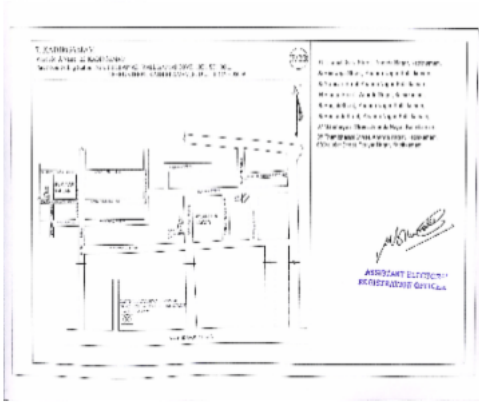

Nazri Naksha