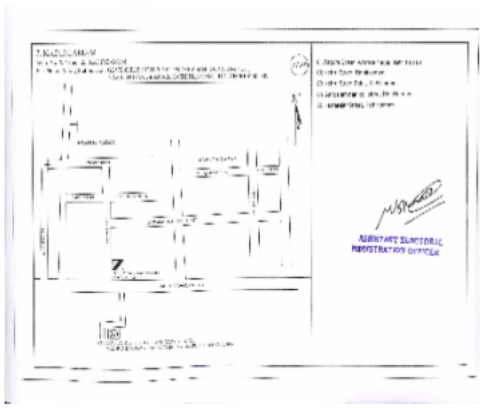

Nazri Naksha