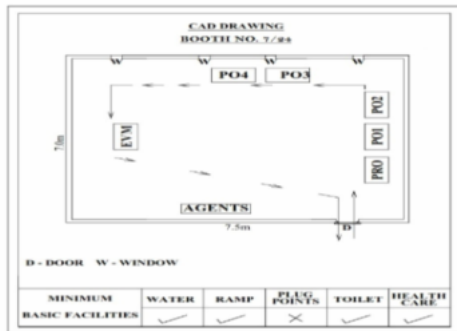

வாக்காளர் பதிவு அதிகாரியின்
கையொப்பம்

Nazri Naksha

Google Map View

Polling Station Building Front View

Polling Station Front View

Cad View

Key MAP View

1 பெயர் : அம்பிகா தந்தை பெயர் : முத்துராமன் வீட்டு எண் : 1 வயது : 66 பாலினம் : பெண்	UIJ0096628 புகைப்படம் உள்ளது	2 பெயர் : சக்திவேல் தந்தை பெயர் : குமாரசாமி வீட்டு எண் : 1 வயது : 48 பாலினம் : ஆண்	ZHN0158022 புகைப்படம் உள்ளது	3 பெயர் : செல்வி கணவர் பெயர் : சக்திவேல் வீட்டு எண் : 1 வயது : 42 பாலினம் : பெண்	UIJ0021444 புகைப்படம் உள்ளது
4 பெயர் : திருநாவுக்கரசு தந்தை பெயர் : வேலாயுதம் வீட்டு எண் : 2 வயது : 75 பாலினம் : ஆண்	ZHN0158014 புகைப்படம் உள்ளது	5 பெயர் : கலைசெல்வி கணவர் பெயர் : திருநாவுக்கரசு வீட்டு எண் : 2 வயது : 65 பாலினம் : பெண்	ZHN0158006 புகைப்படம் உள்ளது	6 பெயர் : பாவாடை தந்தை பெயர் : திருநாவுக்கரசு வீட்டு எண் : 2 வயது : 45 பாலினம் : ஆண்	JTP0376749 புகைப்படம் உள்ளது
7 பெயர் : ராஜேஸ்வரி தந்தை பெயர் : அருள்பிரகாசம் வீட்டு எண் : 2 வயது : 29 பாலினம் : பெண்	ZHN0077883 புகைப்படம் உள்ளது	8 பெயர் : ரவிகுமார் தந்தை பெயர் : ராமமூர்த்தி வீட்டு எண் : 3 வயது : 49 பாலினம் : ஆண்	JTP0556001 புகைப்படம் உள்ளது	9 பெயர் : புவனேஸ்வரி கணவர் பெயர் : ரவிகுமார் வீட்டு எண் : 3 வயது : 44 பாலினம் : பெண்	JTP0554253 புகைப்படம் உள்ளது
10 பெயர் : ரிஷிகுமார் ர் தந்தை பெயர் : ரவிகுமார் ர் வீட்டு எண் : 3 வயது : 20 பாலினம் : ஆண்	ZHN0262188 புகைப்படம் உள்ளது	11 பெயர் : சந்திரவதணி கணவர் பெயர் : சிதம்பரமுதலியார் வீட்டு எண் : 4 வயது : 83 பாலினம் : பெண்	ZHN0157990 புகைப்படம் உள்ளது	12 பெயர் : அமினாபீ கணவர் பெயர் : முகமதுகாசிம் வீட்டு எண் : 6 வயது : 75 பாலினம் : பெண்	ZHN0157982 புகைப்படம் உள்ளது
13 பெயர் : விஜயராஜ சர்மா தந்தை பெயர் : லூர்கரன் சர்மா வீட்டு எண் : 6 வயது : 62 பாலினம் : ஆண்	ZHN0157974 புகைப்படம் உள்ளது	14 பெயர் : காதர் உசேன் தந்தை பெயர் : முகமது காசிம் வீட்டு எண் : 6 வயது : 58 பாலினம் : ஆண்	ZHN0157966 புகைப்படம் உள்ளது	15 பெயர் : சிதம்பரநாதன் தந்தை பெயர் : உத்திராபதி வீட்டு எண் : 6 வயது : 56 பாலினம் : ஆண்	ZHN0244947 புகைப்படம் உள்ளது
16 பெயர் : ஹேமலதா கணவர் பெயர் : சிதம்பரநாதன் வீட்டு எண் : 6 வயது : 55 பாலினம் : பெண்	ZHN0051060 புகைப்படம் உள்ளது	17 பெயர் : தினேஷ்குமார் சர்மா தந்தை பெயர் : விஜயராஜ சர்மா வீட்டு எண் : 6 வயது : 38 பாலினம் : ஆண்	JTP0560862 புகைப்படம் உள்ளது	18 பெயர் : மம்தா கணவர் பெயர் : தினேஷ்குமார் ஷர்மா வீட்டு எண் : 6 வயது : 36 பாலினம் : பெண்	ZHN0056077 புகைப்படம் உள்ளது
19 பெயர் : கஸ்தூரி தந்தை பெயர் : விஜயரெளஜ சர்மெள வீட்டு எண் : 6 வயது : 36 பாலினம் : பெண்	JTP0560870 புகைப்படம் உள்ளது	20 பெயர் : விஷ்ணு தந்தை பெயர் : விஜய ராஜ ஷர்மா வீட்டு எண் : 6 வயது : 34 பாலினம் : ஆண்	ZHN0023416 புகைப்படம் உள்ளது	21 பெயர் : ரம்மியா தந்தை பெயர் : சிதம்பரநாதன் வீட்டு எண் : 6 வயது : 20 பாலினம் : பெண்	ZHN0248021 புகைப்படம் உள்ளது
22 பெயர் : நிர்மலா கணவர் பெயர் : மண்ணாங்கட்டி வீட்டு எண் : 7 வயது : 60 பாலினம் : பெண்	JTP0435917 புகைப்படம் உள்ளது	23 பெயர் : சேகர் தந்தை பெயர் : பழனிசாமி வீட்டு எண் : 7 வயது : 59 பாலினம் : ஆண்	JTP0553602 புகைப்படம் உள்ளது	24 பெயர் : அமுதா தந்தை பெயர் : சுப்ரமணி என்கிற குமார் வீட்டு எண் : 7 வயது : 42 பாலினம் : பெண்	JTP0404392 புகைப்படம் உள்ளது
25 பெயர் : வெங்கடேசன் தந்தை பெயர் : கண்ணியப்பன் வீட்டு எண் : 8 வயது : 61 பாலினம் : ஆண்	JTP0352070 புகைப்படம் உள்ளது	26 பெயர் : சிவகாமி கணவர் பெயர் : வெங்கடேசன் வீட்டு எண் : 8 வயது : 58 பாலினம் : பெண்	JTP0382408 புகைப்படம் உள்ளது	27 பெயர் : பெருமாள் தந்தை பெயர் : கண்ணியப்பன் வீட்டு எண் : 8 வயது : 56 பாலினம் : ஆண்	ZHN0157933 புகைப்படம் உள்ளது
28 பெயர் : பாலமுருகன் தந்தை பெயர் : அண்ணாதுரை வீட்டு எண் : 8 வயது : 55 பாலினம் : ஆண்	ZHN0157925 புகைப்படம் உள்ளது	29 பெயர் : சும்பதி கணவர் பெயர் : பாலமுருகன் வீட்டு எண் : 8 வயது : 53 பாலினம் : பெண்	JTP0532143 புகைப்படம் உள்ளது	30 பெயர் : ஜோதிபாசு தந்தை பெயர் : மாசிலாமணி வீட்டு எண் : 8 வயது : 53 பாலினம் : ஆண்	JTP0348730 புகைப்படம் உள்ளது