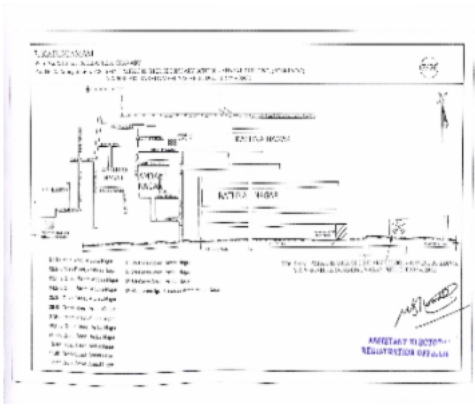

Nazri Naksha