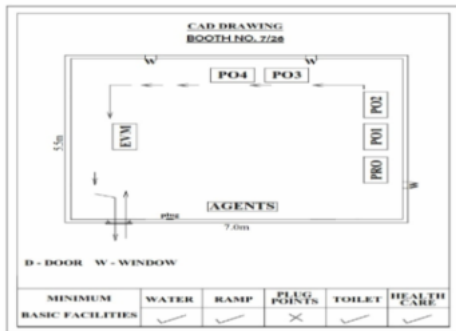

Cad View

Key MAP View

| | | | | | | | | |
|--|------------|-------------------|--|------------|-------------------|---|------------|-------------------|
| 1 பெயர் : வேதவள்ளி கணவர் பெயர்: வரதராஜ் வீட்டு எண் : 1-2 வயது : 80 பாலினம் : பெண் | JTP0449603 | புகைப்படம் உள்ளது | 2 பெயர் : இளம்வழுதி தந்தை பெயர்: வரதராஜ் வீட்டு எண் : 1-2 வயது : 61 பாலினம் : ஆண் | JTP0449587 | புகைப்படம் உள்ளது | 3 பெயர் : உமா மகேஸ்வரி கணவர் பெயர்: இளம்வழுதி வீட்டு எண் : 1-2 வயது : 53 பாலினம் : பெண் | JTP0449595 | புகைப்படம் உள்ளது |
| 4 பெயர் : பிரவீன் தந்தை பெயர்: இளம்வழுதி வீட்டு எண் : 1-2 வயது : 27 பாலினம் : ஆண் | ZHN0205765 | புகைப்படம் உள்ளது | 5 பெயர் : ஜம்புகுமார் ஜெயின் தந்தை பெயர்: குமான் மல் ஜெயின் வீட்டு எண் : 2 வயது : 69 பாலினம் : ஆண் | JTP0402990 | புகைப்படம் உள்ளது | 6 பெயர் : தாரா தேவி ஜெயின் கணவர் பெயர்: ஜம்புகுமார் ஜெயின் வீட்டு எண் : 2 வயது : 65 பாலினம் : பெண் | JTP0403022 | புகைப்படம் உள்ளது |
| S 7 பெயர் : கண்ணன் தந்தை பெயர்: கல்யாணராமன் வீட்டு எண் : 2 வயது : 51 பாலினம் : ஆண் | ZHN0121467 | புகைப்படம் உள்ளது | 8 பெயர் : சரஸ்வதி கணவர் பெயர்: இராமசாமி வீட்டு எண் : 2 வயது : 50 பாலினம் : பெண் | ZHN0121491 | புகைப்படம் உள்ளது | S 9 பெயர் : ஆனந்தி கணவர் பெயர்: கண்ணன் வீட்டு எண் : 2 வயது : 46 பாலினம் : பெண் | ZHN0086694 | புகைப்படம் உள்ளது |
| 10 பெயர் : பிரசாந்த் தந்தை பெயர்: ஜம்புகுமார் ஜெயின் வீட்டு எண் : 2 வயது : 42 பாலினம் : ஆண் | JTP0404194 | புகைப்படம் உள்ளது | 11 பெயர் : கரிமா ஜெயின் கணவர் பெயர்: பிரசாந்த் ஜெயின் வீட்டு எண் : 2 வயது : 38 பாலினம் : பெண் | SGU0325522 | புகைப்படம் உள்ளது | 12 பெயர் : சித்தார்த் ஜெயின் தந்தை பெயர்: ஜம்புகுமார் ஜெயின் வீட்டு எண் : 2 வயது : 36 பாலினம் : ஆண் | ZHN0052399 | புகைப்படம் உள்ளது |
| 13 பெயர் : செந்தமிழ்செல்வன் தந்தை பெயர்: இராமசாமி வீட்டு எண் : 2 வயது : 33 பாலினம் : ஆண் | ZHN0034132 | புகைப்படம் உள்ளது | 14 பெயர் : செவந்தி மலர் தந்தை பெயர்: ராமசாமி வீட்டு எண் : 2 வயது : 29 பாலினம் : பெண் | ZHN0085365 | புகைப்படம் உள்ளது | 15 பெயர் : செங்கதிர் வேந்தன் தந்தை பெயர்: ராமசாமி வீட்டு எண் : 2 வயது : 28 பாலினம் : ஆண் | ZHN0085373 | புகைப்படம் உள்ளது |
| 16 பெயர் : ரத்தினசெட்டி தந்தை பெயர்: ரங்கசாமிசெட்டியார் வீட்டு எண் : 3 வயது : 82 பாலினம் : ஆண் | ZHN0122093 | புகைப்படம் உள்ளது | 17 பெயர் : ராணி கணவர் பெயர்: ரத்தினசெட்டி வீட்டு எண் : 3 வயது : 72 பாலினம் : பெண் | ZHN0122119 | புகைப்படம் உள்ளது | 18 பெயர் : வெங்கிடேசன் தந்தை பெயர்: வேம்புசெட்டியார் வீட்டு எண் : 3 வயது : 62 பாலினம் : ஆண் | ZHN0122127 | புகைப்படம் உள்ளது |
| 19 பெயர் : சசிகலா கணவர் பெயர்: வெங்கிடேசன் வீட்டு எண் : 3 வயது : 54 பாலினம் : பெண் | ZHN0122135 | புகைப்படம் உள்ளது | 20 பெயர் : ஜெகதீசன் தந்தை பெயர்: ரத்தினசெட்டி வீட்டு எண் : 3 வயது : 52 பாலினம் : ஆண் | ZHN0122150 | புகைப்படம் உள்ளது | # 21 பெயர் : கெங்காதரன் தந்தை பெயர்: ரத்தினசெட்டி வீட்டு எண் : 6 வயது : 48 பாலினம் : ஆண் | ZHN0122168 | புகைப்படம் உள்ளது |
| 22 பெயர் : துர்க்காதேவி கணவர் பெயர்: ஜெகதீசன் வீட்டு எண் : 3 வயது : 46 பாலினம் : பெண் | KVY0532333 | புகைப்படம் உள்ளது | # 23 பெயர் : விஜயலட்சுமி கணவர் பெயர்: கங்காதரன் வீட்டு எண் : 6 வயது : 45 பாலினம் : பெண் | BQG0190017 | புகைப்படம் உள்ளது | 24 பெயர் : ஜெயலித்யா தந்தை பெயர்: வெங்கிடேசன் வீட்டு எண் : 3 வயது : 37 பாலினம் : பெண் | ZHN0089953 | புகைப்படம் உள்ளது |
| 25 பெயர் : ரஞ்சனா தந்தை பெயர்: வெங்கிடேசன் வீட்டு எண் : 3 வயது : 22 பாலினம் : பெண் | ZHN0244939 | புகைப்படம் உள்ளது | 26 பெயர் : அக்ஷயா தந்தை பெயர்: ஜெகதீசன் வீட்டு எண் : 3 வயது : 21 பாலினம் : பெண் | ZHN0245829 | புகைப்படம் உள்ளது | Q 27 பெயர் : பிரபாவதி கணவர் பெயர்: ஜானகிராமன் வீட்டு எண் : 9 வயது : 79 பாலினம் : பெண் | ZHN0121533 | புகைப்படம் உள்ளது |
| 28 பெயர் : ரத்தினசபாபதி தந்தை பெயர்: மருதப்பன் வீட்டு எண் : 11 வயது : 67 பாலினம் : ஆண் | ZHN0122747 | புகைப்படம் உள்ளது | 29 பெயர் : சிவக்குமார் தந்தை பெயர்: ரத்தினசபாபதி வீட்டு எண் : 11 வயது : 38 பாலினம் : ஆண் | ZHN0003079 | புகைப்படம் உள்ளது | 30 பெயர் : சிவசத்தியா தந்தை பெயர்: ரத்தினசபாபதி வீட்டு எண் : 11 வயது : 32 பாலினம் : பெண் | ZHN0064550 | புகைப்படம் உள்ளது |