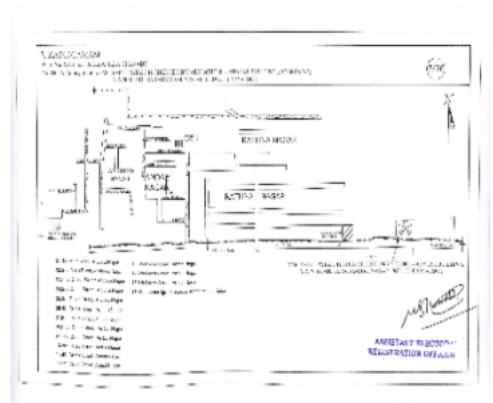

Cad View

Key MAP View

| | | | | | | | | |
|--|------------|-------------------|--|------------|-------------------|---|------------|-------------------|
| 1 பெயர் : வேதவள்ளி கணவர் பெயர்: வரதராஜ் வீட்டு எண் : 1-2 வயது : 80 பாலினம் : பெண் | JTP0449603 | புகைப்படம் உள்ளது | 2 பெயர் : இளம்வழுதி தந்தை பெயர்: வரதராஜ் வீட்டு எண் : 1-2 வயது : 61 பாலினம் : ஆண் | JTP0449587 | புகைப்படம் உள்ளது | 3 பெயர் : உமா மகேஸ்வரி கணவர் பெயர்: இளம்வழுதி வீட்டு எண் : 1-2 வயது : 53 பாலினம் : பெண் | JTP0449595 | புகைப்படம் உள்ளது |
| 4 பெயர் : பிரவீன் தந்தை பெயர்: இளம்வழுதி வீட்டு எண் : 1-2 வயது : 27 பாலினம் : ஆண் | ZHN0205765 | புகைப்படம் உள்ளது | 5 பெயர் : ஜம்புகுமார் ஜெயின் தந்தை பெயர்: குமான் மல் ஜெயின் வீட்டு எண் : 2 வயது : 69 பாலினம் : ஆண் | JTP0402990 | புகைப்படம் உள்ளது | 6 பெயர் : தாரா தேவி ஜெயின் கணவர் பெயர்: ஜம்புகுமார் ஜெயின் வீட்டு எண் : 2 வயது : 65 பாலினம் : பெண் | JTP0403022 | புகைப்படம் உள்ளது |
| S 7 பெயர் : கண்ணன் தந்தை பெயர்: கல்யாணராமன் வீட்டு எண் : 2 வயது : 51 பாலினம் : ஆண் | ZHN0121467 | புகைப்படம் உள்ளது | 8 பெயர் : சரஸ்வதி கணவர் பெயர்: இராமசாமி வீட்டு எண் : 2 வயது : 50 பாலினம் : பெண் | ZHN0121491 | புகைப்படம் உள்ளது | S 9 பெயர் : ஆனந்தி கணவர் பெயர்: கண்ணன் வீட்டு எண் : 2 வயது : 46 பாலினம் : பெண் | ZHN0086694 | புகைப்படம் உள்ளது |
| 10 பெயர் : பிரசாந்த் தந்தை பெயர்: ஜம்புகுமார் ஜெயின் வீட்டு எண் : 2 வயது : 42 பாலினம் : ஆண் | JTP0404194 | புகைப்படம் உள்ளது | 11 பெயர் : கரிமா ஜெயின் கணவர் பெயர்: பிரசாந்த் ஜெயின் வீட்டு எண் : 2 வயது : 38 பாலினம் : பெண் | SGU0325522 | புகைப்படம் உள்ளது | 12 பெயர் : சித்தார்த் ஜெயின் தந்தை பெயர்: ஜம்புகுமார் ஜெயின் வீட்டு எண் : 2 வயது : 36 பாலினம் : ஆண் | ZHN0052399 | புகைப்படம் உள்ளது |
| 13 பெயர் : செந்தமிழ்செல்வன் தந்தை பெயர்: இராமசாமி வீட்டு எண் : 2 வயது : 33 பாலினம் : ஆண் | ZHN0034132 | புகைப்படம் உள்ளது | 14 பெயர் : செவந்தி மலர் தந்தை பெயர்: ராமசாமி வீட்டு எண் : 2 வயது : 29 பாலினம் : பெண் | ZHN0085365 | புகைப்படம் உள்ளது | 15 பெயர் : செங்கதிர் வேந்தன் தந்தை பெயர்: ராமசாமி வீட்டு எண் : 2 வயது : 28 பாலினம் : ஆண் | ZHN0085373 | புகைப்படம் உள்ளது |
| 16 பெயர் : ரத்தினசெட்டி தந்தை பெயர்: ரங்கசாமிசெட்டியார் வீட்டு எண் : 3 வயது : 82 பாலினம் : ஆண் | ZHN0122093 | புகைப்படம் உள்ளது | 17 பெயர் : ராணி கணவர் பெயர்: ரத்தினசெட்டி வீட்டு எண் : 3 வயது : 72 பாலினம் : பெண் | ZHN0122119 | புகைப்படம் உள்ளது | 18 பெயர் : வெங்கிடேசன் தந்தை பெயர்: வேம்புசெட்டியார் வீட்டு எண் : 3 வயது : 62 பாலினம் : ஆண் | ZHN0122127 | புகைப்படம் உள்ளது |
| 19 பெயர் : சசிகலா கணவர் பெயர்: வெங்கிடேசன் வீட்டு எண் : 3 வயது : 54 பாலினம் : பெண் | ZHN0122135 | புகைப்படம் உள்ளது | 20 பெயர் : ஜெகதீசன் தந்தை பெயர்: ரத்தினசெட்டி வீட்டு எண் : 3 வயது : 52 பாலினம் : ஆண் | ZHN0122150 | புகைப்படம் உள்ளது | # 21 பெயர் : கெங்காதரன் தந்தை பெயர்: ரத்தினசெட்டி வீட்டு எண் : 6 வயது : 48 பாலினம் : ஆண் | ZHN0122168 | புகைப்படம் உள்ளது |
| 22 பெயர் : துர்க்காதேவி கணவர் பெயர்: ஜெகதீசன் வீட்டு எண் : 3 வயது : 46 பாலினம் : பெண் | KVY0532333 | புகைப்படம் உள்ளது | # 23 பெயர் : விஜயலட்சுமி கணவர் பெயர்: கங்காதரன் வீட்டு எண் : 6 வயது : 45 பாலினம் : பெண் | BQG0190017 | புகைப்படம் உள்ளது | 24 பெயர் : ஜெயலித்யா தந்தை பெயர்: வெங்கிடேசன் வீட்டு எண் : 3 வயது : 37 பாலினம் : பெண் | ZHN0089953 | புகைப்படம் உள்ளது |
| 25 பெயர் : ரஞ்சனா தந்தை பெயர்: வெங்கிடேசன் வீட்டு எண் : 3 வயது : 22 பாலினம் : பெண் | ZHN0244939 | புகைப்படம் உள்ளது | 26 பெயர் : அக்ஷயா தந்தை பெயர்: ஜெகதீசன் வீட்டு எண் : 3 வயது : 21 பாலினம் : பெண் | ZHN0245829 | புகைப்படம் உள்ளது | Q 27 பெயர் : பிரபாவதி கணவர் பெயர்: ஜானகிராமன் வீட்டு எண் : 9 வயது : 79 பாலினம் : பெண் | ZHN0121533 | புகைப்படம் உள்ளது |
| 28 பெயர் : ரத்தினசபாபதி தந்தை பெயர்: மருதப்பன் வீட்டு எண் : 11 வயது : 67 பாலினம் : ஆண் | ZHN0122747 | புகைப்படம் உள்ளது | 29 பெயர் : சிவக்குமார் தந்தை பெயர்: ரத்தினசபாபதி வீட்டு எண் : 11 வயது : 38 பாலினம் : ஆண் | ZHN0003079 | புகைப்படம் உள்ளது | 30 பெயர் : சிவசத்தியா தந்தை பெயர்: ரத்தினசபாபதி வீட்டு எண் : 11 வயது : 32 பாலினம் : பெண் | ZHN0064550 | புகைப்படம் உள்ளது |