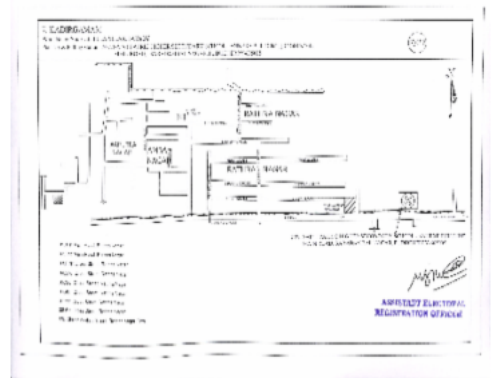

வாக்காளர் பதிவு அதிகாரியின்  
கையொப்பம்

Nazri Naksha

Google Map View

Polling Station Building Front View

Polling Station Front View

Cad View

Key MAP View

1 பெயர் : சசிசுமார் தந்தை பெயர்: கங்காதரன் வீட்டு எண் : 3 வயது : 55 பாலினம் : ஆண்	ZHN0257238 புகைப்படம் உள்ளது	2 பெயர் : சஜினி கணவர் பெயர்: சசிசுமார் வீட்டு எண் : 3 வயது : 46 பாலினம் : பெண்	KRC4314563 புகைப்படம் உள்ளது	3 பெயர் : ஸ்னேஹா தந்தை பெயர்: சசிசுமார் வீட்டு எண் : 3 வயது : 24 பாலினம் : பெண்	ZHN0214585 புகைப்படம் உள்ளது
4 பெயர் : பொன்னுதாயி கணவர் பெயர்: கணேசன் வீட்டு எண் : 6 வயது : 90 பாலினம் : பெண்	ZHN0149377 புகைப்படம் உள்ளது	5 பெயர் : உத்திரராஜன் தந்தை பெயர்: கணேசன் வீட்டு எண் : 6 வயது : 70 பாலினம் : ஆண்	KVY0421974 புகைப்படம் உள்ளது	6 பெயர் : சசிகலா கணவர் பெயர்: உத்திரராஜன் வீட்டு எண் : 6 வயது : 61 பாலினம் : பெண்	KVY0421966 புகைப்படம் உள்ளது
7 பெயர் : நாகநாதன் தந்தை பெயர்: ஹரிதாஸ் வீட்டு எண் : 6 வயது : 54 பாலினம் : ஆண்	KVY0533786 புகைப்படம் உள்ளது	# 8 பெயர் : வா ஹ சிவக்குமார் தந்தை பெயர்: ஹரிதாஸ் வீட்டு எண் : 6 வயது : 49 பாலினம் : ஆண்	FMS2448983 புகைப்படம் உள்ளது	9 பெயர் : ஜீவஜோதி கணவர் பெயர்: நாகநாதன் வீட்டு எண் : 6 வயது : 47 பாலினம் : பெண்	KVY0533851 புகைப்படம் உள்ளது
# 10 பெயர் : வா சி வேறமலதா கணவர் பெயர்: சிவகுமார் வீட்டு எண் : 6 வயது : 42 பாலினம் : பெண்	FMS2448504 புகைப்படம் உள்ளது	11 பெயர் : ஜனனி ஸ்ரீ தந்தை பெயர்: நாகநாதன் வீட்டு எண் : 6 வயது : 25 பாலினம் : பெண்	ZHN0102962 புகைப்படம் உள்ளது	12 பெயர் : திவ்யதர்ஷினி தந்தை பெயர்: நாகநாதன் வீட்டு எண் : 6 வயது : 22 பாலினம் : பெண்	ZHN0236661 புகைப்படம் உள்ளது
13 பெயர் : கேசவலு தந்தை பெயர்: ராமமூர்த்தி ரெட்டியார் வீட்டு எண் : 9 வயது : 76 பாலினம் : ஆண்	ZHN0125369 புகைப்படம் உள்ளது	14 பெயர் : கீதா கணவர் பெயர்: கேசவலு வீட்டு எண் : 9 வயது : 63 பாலினம் : பெண்	ZHN0124214 புகைப்படம் உள்ளது	15 பெயர் : விக்னேஷ் குமார் தந்தை பெயர்: கேசவலு வீட்டு எண் : 9 வயது : 43 பாலினம் : ஆண்	KVY0465005 புகைப்படம் உள்ளது
S 16 பெயர் : ராஜேஷ் தந்தை பெயர்: எழும்லை வீட்டு எண் : 10 வயது : 38 பாலினம் : ஆண்	ZHN0024901 புகைப்படம் உள்ளது	17 பெயர் : விக்னேஷ் தந்தை பெயர்: உத்திரராஜன் வீட்டு எண் : 10 வயது : 32 பாலினம் : ஆண்	ZHN0052290 புகைப்படம் உள்ளது	18 பெயர் : பாலசந்தர் தந்தை பெயர்: லக்ஷ்மணன் வீட்டு எண் : 14 வயது : 65 பாலினம் : ஆண்	ZHN0261594 புகைப்படம் உள்ளது
19 பெயர் : ராஜீவ் தந்தை பெயர்: கிருஷ்ணமூர்த்தி வீட்டு எண் : 18 வயது : 36 பாலினம் : ஆண்	ZHN0003145 புகைப்படம் உள்ளது	20 பெயர் : திஷ்யா தந்தை பெயர்: ஆறுமுகம் வீட்டு எண் : 18 வயது : 35 பாலினம் : பெண்	ZHN0009753 புகைப்படம் உள்ளது	21 பெயர் : பிரபா கணவர் பெயர்: தேவா ஆனந்த் (எ) அந்தோணிராஜ் வீட்டு எண் : 24 வயது : 53 பாலினம் : பெண்	JTP0451955 புகைப்படம் உள்ளது
22 பெயர் : ஜெனிபர் தந்தை பெயர்: தேவா ஆனந்த் (எ) அந்தோணிராஜ் வீட்டு எண் : 24 வயது : 31 பாலினம் : பெண்	ZHN0052324 புகைப்படம் உள்ளது	23 பெயர் : அம்ரிதா கணவர் பெயர்: விக்னேஷ் குமார் கே வீட்டு எண் : - வயது : 38 பாலினம் : பெண்	ZHN0096081 புகைப்படம் உள்ளது		