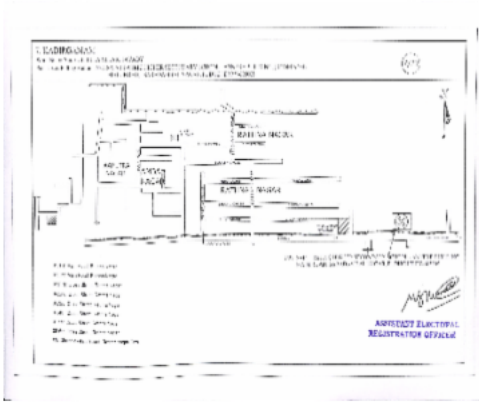

Nazri Naksha