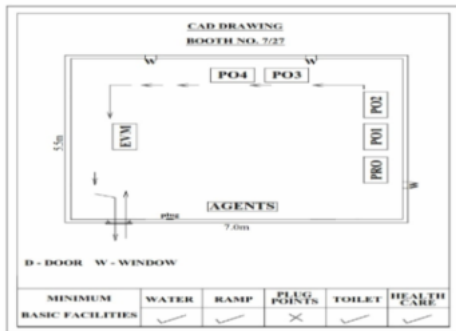

வாக்காளர் பதிவு அதிகாரியின்  
கையொப்பம்

Nazri Naksha

Google Map View

Polling Station Building Front View

Polling Station Front View

Cad View

Key MAP View

1 பெயர் : சசிசுமார் தந்தை பெயர்: கங்காதரன் வீட்டு எண் : 3 வயது : 55 பாலினம் : ஆண்	ZHN0257238 புகைப்படம் உள்ளது	2 பெயர் : சஜினி கணவர் பெயர்: சசிசுமார் வீட்டு எண் : 3 வயது : 46 பாலினம் : பெண்	KRC4314563 புகைப்படம் உள்ளது	3 பெயர் : ஸ்னேஹா தந்தை பெயர்: சசிசுமார் வீட்டு எண் : 3 வயது : 24 பாலினம் : பெண்	ZHN0214585 புகைப்படம் உள்ளது
4 பெயர் : பொன்னுதாயி கணவர் பெயர்: கணேசன் வீட்டு எண் : 6 வயது : 90 பாலினம் : பெண்	ZHN0149377 புகைப்படம் உள்ளது	5 பெயர் : உத்திரராஜன் தந்தை பெயர்: கணேசன் வீட்டு எண் : 6 வயது : 70 பாலினம் : ஆண்	KVY0421974 புகைப்படம் உள்ளது	6 பெயர் : சசிகலா கணவர் பெயர்: உத்திரராஜன் வீட்டு எண் : 6 வயது : 61 பாலினம் : பெண்	KVY0421966 புகைப்படம் உள்ளது
7 பெயர் : நாகநாதன் தந்தை பெயர்: ஹரிதாஸ் வீட்டு எண் : 6 வயது : 54 பாலினம் : ஆண்	KVY0533786 புகைப்படம் உள்ளது	# 8 பெயர் : வா ஹ சிவக்குமார் தந்தை பெயர்: ஹரிதாஸ் வீட்டு எண் : 6 வயது : 49 பாலினம் : ஆண்	FMS2448983 புகைப்படம் உள்ளது	9 பெயர் : ஜீவஜோதி கணவர் பெயர்: நாகநாதன் வீட்டு எண் : 6 வயது : 47 பாலினம் : பெண்	KVY0533851 புகைப்படம் உள்ளது
# 10 பெயர் : வா சி வேறமலதா கணவர் பெயர்: சிவகுமார் வீட்டு எண் : 6 வயது : 42 பாலினம் : பெண்	FMS2448504 புகைப்படம் உள்ளது	11 பெயர் : ஜனனி ஸ்ரீ தந்தை பெயர்: நாகநாதன் வீட்டு எண் : 6 வயது : 25 பாலினம் : பெண்	ZHN0102962 புகைப்படம் உள்ளது	12 பெயர் : திவ்யதர்ஷினி தந்தை பெயர்: நாகநாதன் வீட்டு எண் : 6 வயது : 22 பாலினம் : பெண்	ZHN0236661 புகைப்படம் உள்ளது
13 பெயர் : கேசவலு தந்தை பெயர்: ராமமூர்த்தி ரெட்டியார் வீட்டு எண் : 9 வயது : 76 பாலினம் : ஆண்	ZHN0125369 புகைப்படம் உள்ளது	14 பெயர் : கீதா கணவர் பெயர்: கேசவலு வீட்டு எண் : 9 வயது : 63 பாலினம் : பெண்	ZHN0124214 புகைப்படம் உள்ளது	15 பெயர் : விக்னேஷ் குமார் தந்தை பெயர்: கேசவலு வீட்டு எண் : 9 வயது : 43 பாலினம் : ஆண்	KVY0465005 புகைப்படம் உள்ளது
S 16 பெயர் : ராஜேஷ் தந்தை பெயர்: எழும்லை வீட்டு எண் : 10 வயது : 38 பாலினம் : ஆண்	ZHN0024901 புகைப்படம் உள்ளது	17 பெயர் : விக்னேஷ் தந்தை பெயர்: உத்திரராஜன் வீட்டு எண் : 10 வயது : 32 பாலினம் : ஆண்	ZHN0052290 புகைப்படம் உள்ளது	18 பெயர் : பாலசந்தர் தந்தை பெயர்: லக்ஷ்மணன் வீட்டு எண் : 14 வயது : 65 பாலினம் : ஆண்	ZHN0261594 புகைப்படம் உள்ளது
19 பெயர் : ராஜீவ் தந்தை பெயர்: கிருஷ்ணமூர்த்தி வீட்டு எண் : 18 வயது : 36 பாலினம் : ஆண்	ZHN0003145 புகைப்படம் உள்ளது	20 பெயர் : திஷ்யா தந்தை பெயர்: ஆறுமுகம் வீட்டு எண் : 18 வயது : 35 பாலினம் : பெண்	ZHN0009753 புகைப்படம் உள்ளது	21 பெயர் : பிரபா கணவர் பெயர்: தேவா ஆனந்த் (எ) அந்தோணிராஜ் வீட்டு எண் : 24 வயது : 53 பாலினம் : பெண்	JTP0451955 புகைப்படம் உள்ளது
22 பெயர் : ஜெனிபர் தந்தை பெயர்: தேவா ஆனந்த் (எ) அந்தோணிராஜ் வீட்டு எண் : 24 வயது : 31 பாலினம் : பெண்	ZHN0052324 புகைப்படம் உள்ளது	23 பெயர் : அம்ரிதா கணவர் பெயர்: விக்னேஷ் குமார் கே வீட்டு எண் : - வயது : 38 பாலினம் : பெண்	ZHN0096081 புகைப்படம் உள்ளது		