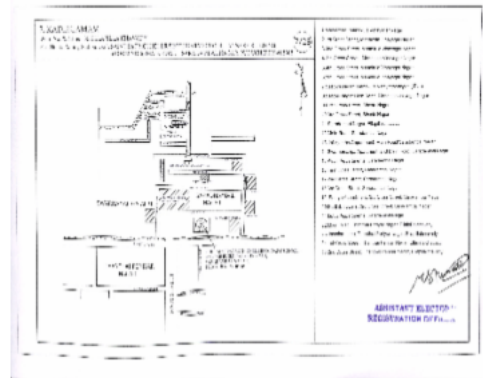

Key MAP View