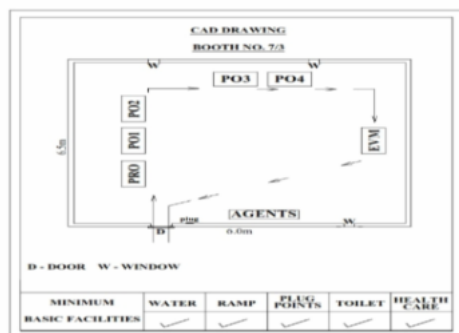

வாக்காளர் பதிவு அதிகாரியின்
கையொப்பம்

Nazri Naksha

Google Map View

Polling Station Building Front View

Polling Station Front View

Cad View

Key MAP View

1 பெயர் : பானுமதி கணவர் பெயர் : அருள்ஜோதி வீட்டு எண் : 41 வயது : 61 பாலினம் : பெண்	ZHN0114538	புகைப்படம் உள்ளது	2 பெயர் : அருள்ஜோதி தந்தை பெயர் : சண்முகம் வீட்டு எண் : 41 வயது : 58 பாலினம் : ஆண்	ZHN0114553	புகைப்படம் உள்ளது	3 பெயர் : மங்கலட்சுமி கணவர் பெயர் : செந்தில்குமார் வீட்டு எண் : 41 வயது : 47 பாலினம் : பெண்	JTP0536102	புகைப்படம் உள்ளது
4 பெயர் : சந்திரமோகன் தந்தை பெயர் : சந்திரமூர்த்தி வீட்டு எண் : 45 வயது : 44 பாலினம் : ஆண்	JTP0431601	புகைப்படம் உள்ளது	5 பெயர் : சுகந்தி கணவர் பெயர் : சந்திரமோகன் வீட்டு எண் : 45 வயது : 36 பாலினம் : பெண்	ZHN0253385	புகைப்படம் உள்ளது	6 பெயர் : யுவராஜ் தந்தை பெயர் : செந்தில்குமார் வீட்டு எண் : 47 வயது : 22 பாலினம் : ஆண்	ZHN0230425	புகைப்படம் உள்ளது
7 பெயர் : கிருஷ்ணராஜ் தந்தை பெயர் : செந்தில் குமார் வீட்டு எண் : 47 வயது : 20 பாலினம் : ஆண்	ZHN0240226	புகைப்படம் உள்ளது	8 பெயர் : சடகோபன் தந்தை பெயர் : நந்தகோபால் வீட்டு எண் : 47A வயது : 51 பாலினம் : ஆண்	ZHN0114595	புகைப்படம் உள்ளது	9 பெயர் : கலைமதி கணவர் பெயர் : சடகோபன் வீட்டு எண் : 47A வயது : 41 பாலினம் : பெண்	DSK9701681	புகைப்படம் உள்ளது
10 பெயர் : தருண் தந்தை பெயர் : சடகோபன் வீட்டு எண் : 47 அ வயது : 19 பாலினம் : ஆண்	ZHN0260083	புகைப்படம் உள்ளது	11 பெயர் : குணசேகரன் தந்தை பெயர் : சீனிவாசன் வீட்டு எண் : 48 வயது : 66 பாலினம் : ஆண்	ZHN0114603	புகைப்படம் உள்ளது	12 பெயர் : வத்சலா கணவர் பெயர் : குணசேகரன் வீட்டு எண் : 48 வயது : 63 பாலினம் : பெண்	ZHN0114611	புகைப்படம் உள்ளது
13 பெயர் : புருஷோத்தமன் தந்தை பெயர் : கன்னியப்பன் வீட்டு எண் : 48 வயது : 37 பாலினம் : ஆண்	ZHN0015180	புகைப்படம் உள்ளது	14 பெயர் : பிரசாந்த் தந்தை பெயர் : குணசேகரன் வீட்டு எண் : 48 வயது : 33 பாலினம் : ஆண்	ZHN0030452	புகைப்படம் உள்ளது	15 பெயர் : ஜெயலட்சுமி கணவர் பெயர் : ஜெயராமன் வீட்டு எண் : 49 வயது : 82 பாலினம் : பெண்	ZHN0114652	புகைப்படம் உள்ளது
16 பெயர் : கிருஷ்ணமூர்த்தி தந்தை பெயர் : கோவிந்தராஜலு வீட்டு எண் : 49 வயது : 57 பாலினம் : ஆண்	JTP0311043	புகைப்படம் உள்ளது	17 பெயர் : ஆதிரை கணவர் பெயர் : கிருஷ்ணமூர்த்தி வீட்டு எண் : 49 வயது : 55 பாலினம் : பெண்	ZHN0114660	புகைப்படம் உள்ளது	18 பெயர் : ரோஷ்ணராஜ் தந்தை பெயர் : கிருஷ்ணமூர்த்தி வீட்டு எண் : 49 வயது : 27 பாலினம் : ஆண்	ZHN0094318	புகைப்படம் உள்ளது
19 பெயர் : கமலி தந்தை பெயர் : கிருஷ்ணமூர்த்தி வீட்டு எண் : 49 வயது : 24 பாலினம் : பெண்	ZHN0222661	புகைப்படம் உள்ளது						