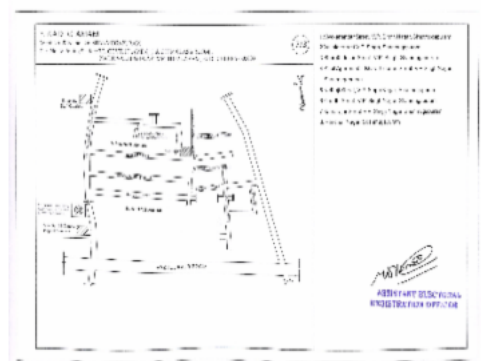

Key MAP View