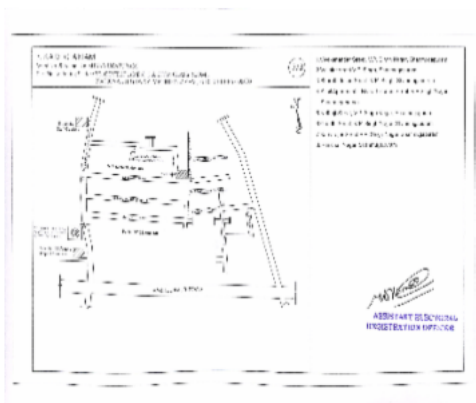

Nazri Naksha