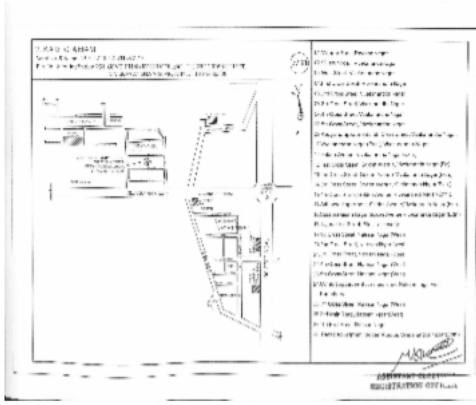

Nazri Naksha