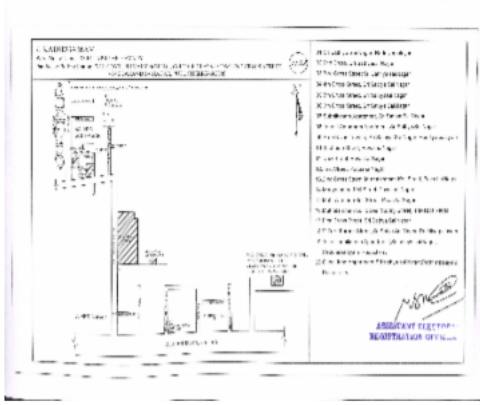

Nazri Naksha