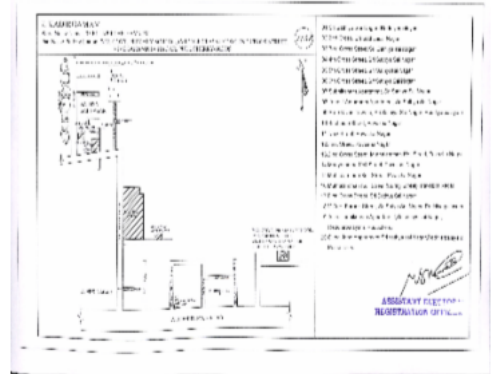

Key MAP View