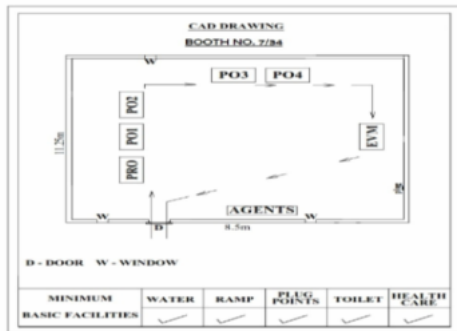

வாக்காளர் பதிவு அதிகாரியின்  
கையொப்பம்

Nazri Naksha

Google Map View

Polling Station Building Front View

Polling Station Front View

Cad View

Key MAP View

1 பெயர் : ருவித்ரா தந்தை பெயர் : அண்ணாமலை வீட்டு எண் : 1 வயது : 37 பாலினம் : பெண் புகைப்படம் உள்ளது	KVY0692384	2 பெயர் : இலங்கேஸ்வரன் தந்தை பெயர் : அய்யனார் வீட்டு எண் : 10 வயது : 34 பாலினம் : ஆண் புகைப்படம் உள்ளது	ZHN0029561	3 பெயர் : ஷகிலா கணவர் பெயர் : பாலாஜி வீட்டு எண் : 11 வயது : 39 பாலினம் : பெண் புகைப்படம் உள்ளது	JWW0247825
4 பெயர் : பாலசுப்ரமணி தந்தை பெயர் : பழனி வீட்டு எண் : 11 வயது : 35 பாலினம் : ஆண் புகைப்படம் உள்ளது	ZHN0010926	5 பெயர் : பிரசன்னா தந்தை பெயர் : நாகமுத்து வீட்டு எண் : 11 வயது : 35 பாலினம் : ஆண் புகைப்படம் உள்ளது	YIG0009506	6 பெயர் : ஜெயந்தி கணவர் பெயர் : ஐயப்பன் வீட்டு எண் : 46 வயது : 36 பாலினம் : பெண் புகைப்படம் உள்ளது	ZHN0029421
7 பெயர் : பாக்கியவதி தந்தை பெயர் : பக்கிரிசாமி வீட்டு எண் : 76 வயது : 36 பாலினம் : பெண் புகைப்படம் உள்ளது	ZHN0004085	8 பெயர் : சிவவள்ளி தந்தை பெயர் : குணசேகரன் வீட்டு எண் : 82 வயது : 47 பாலினம் : பெண் புகைப்படம் உள்ளது	KVY0692400	9 பெயர் : அய்யனார் தந்தை பெயர் : ராமமூர்த்தி வீட்டு எண் : 82 வயது : 45 பாலினம் : ஆண் புகைப்படம் உள்ளது	ZHN0258442
10 பெயர் : தனலட்சுமி கணவர் பெயர் : நடராசன் வீட்டு எண் : 84 வயது : 60 பாலினம் : பெண் புகைப்படம் உள்ளது	ZHN0029504	11 பெயர் : சிவரஞ்சனி கணவர் பெயர் : புஷ்பராஜ் வீட்டு எண் : 90 வயது : 32 பாலினம் : பெண் புகைப்படம் உள்ளது	ZHN0042275	12 பெயர் : முத்துக்கிருஷ்ணன் தந்தை பெயர் : ஏழுமலை வீட்டு எண் : 90 வயது : 27 பாலினம் : ஆண் புகைப்படம் உள்ளது	ZHN0093252
13 பெயர் : நித்யா தந்தை பெயர் : ஆறுமுகம் வீட்டு எண் : 92 வயது : 35 பாலினம் : பெண் புகைப்படம் உள்ளது	ZHN0029512	14 பெயர் : அமுதா கணவர் பெயர் : வசந்த் வீட்டு எண் : 96 வயது : 46 பாலினம் : பெண் புகைப்படம் உள்ளது	KVY0641191	15 பெயர் : கார்த்திகா கணவர் பெயர் : விஜயகுமார் வீட்டு எண் : 102 வயது : 32 பாலினம் : பெண் புகைப்படம் உள்ளது	ZHN0042218
16 பெயர் : குருதேவன் தந்தை பெயர் : ரகுநாதன் வீட்டு எண் : 106 வயது : 33 பாலினம் : ஆண் புகைப்படம் உள்ளது	ZHN0035113	17 பெயர் : சொர்ணமுகி தந்தை பெயர் : விஜயபூபதி வீட்டு எண் : 112 வயது : 34 பாலினம் : பெண் புகைப்படம் உள்ளது	ZHN0035105	18 பெயர் : அனில் குமார் தந்தை பெயர் : ராஜன் வீட்டு எண் : 124 வயது : 55 பாலினம் : ஆண் புகைப்படம் உள்ளது	ZHN0127068
19 பெயர் : பாஜி கணவர் பெயர் : அனில் குமார் வீட்டு எண் : 124 வயது : 49 பாலினம் : பெண் புகைப்படம் உள்ளது	ZHN0127076	20 பெயர் : அபிஜித் தந்தை பெயர் : அனில் வீட்டு எண் : 124 வயது : 24 பாலினம் : ஆண் புகைப்படம் உள்ளது	ZHN0219626	21 பெயர் : கண்மணி தந்தை பெயர் : நாகப்பன் வீட்டு எண் : 132 வயது : 35 பாலினம் : பெண் புகைப்படம் உள்ளது	YBP0006924
22 பெயர் : சரிதா கணவர் பெயர் : ரத்தினவேல் வீட்டு எண் : 136 வயது : 41 பாலினம் : பெண் புகைப்படம் உள்ளது	KTY0248153	23 பெயர் : கனகவள்ளி தந்தை பெயர் : கணபதி வீட்டு எண் : 166 வயது : 40 பாலினம் : பெண் புகைப்படம் உள்ளது	KVY0529875	24 பெயர் : சிவராமன் தந்தை பெயர் : சுந்தரமூர்த்தி வீட்டு எண் : 167 வயது : 48 பாலினம் : ஆண் புகைப்படம் உள்ளது	KVY0621318
25 பெயர் : ரஜினிதேவி கணவர் பெயர் : சிவராமன் வீட்டு எண் : 167 வயது : 45 பாலினம் : பெண் புகைப்படம் உள்ளது	KVY0710194	26 பெயர் : பாக்கியராஜ் தந்தை பெயர் : பக்கிரிசாமி வீட்டு எண் : 171 வயது : 43 பாலினம் : ஆண் புகைப்படம் உள்ளது	KVY0638999	27 பெயர் : ஏகாம்பரம் தந்தை பெயர் : தீவனூரன் வீட்டு எண் : 173 வயது : 72 பாலினம் : ஆண் புகைப்படம் உள்ளது	KVY0667733
28 பெயர் : வளர்மதி கணவர் பெயர் : ஏகாம்பரம் வீட்டு எண் : 173 வயது : 56 பாலினம் : பெண் புகைப்படம் உள்ளது	ZHN0213496	29 பெயர் : ரதி தந்தை பெயர் : முருகையன் வீட்டு எண் : 187 வயது : 41 பாலினம் : பெண் புகைப்படம் உள்ளது	KVY0532853	30 பெயர் : பொன்னி தந்தை பெயர் : சுந்தரராசு வீட்டு எண் : 190 வயது : 56 பாலினம் : ஆண் புகைப்படம் உள்ளது	ZHN0127084