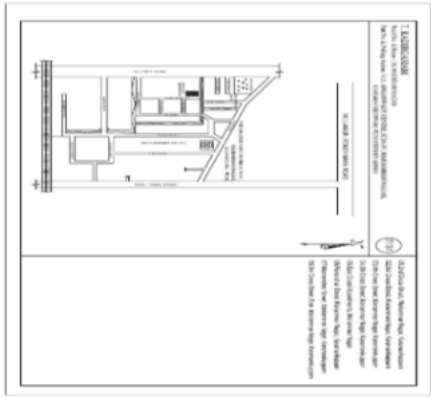

Nazri Naksha