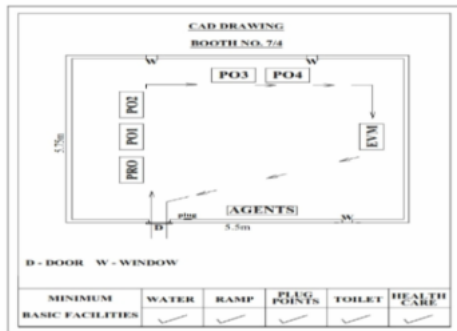

வாக்காளர் பதிவு அதிகாரியின்
கையொப்பம்

Nazri Naksha

Google Map View

Polling Station Building Front View

Polling Station Front View

Cad View

Key MAP View

1 பெயர் : தங்கவேல் தந்தை பெயர்: சபாபதி வீட்டு எண் : 2 வயது : 58 பாலினம் : ஆண்	JTP0554030	2 பெயர் : காந்திமதி கணவர் பெயர்: தங்கவேல் வீட்டு எண் : 2 வயது : 51 பாலினம் : பெண்	JTP0419994	3 பெயர் : செந்தில்குமார் தந்தை பெயர்: கணேசன் வீட்டு எண் : 3 வயது : 48 பாலினம் : ஆண்	JTP0382002
4 பெயர் : சூதா கணவர் பெயர்: செந்தில்குமார் வீட்டு எண் : 3 வயது : 47 பாலினம் : பெண்	GKY0523712	5 பெயர் : மோகனபுரி தந்தை பெயர்: செந்தில்குமார் க வீட்டு எண் : 3 வயது : 19 பாலினம் : பெண்	ZHN0250985	6 பெயர் : ஆறுமுகம் தந்தை பெயர்: இளையபெருமாள் வீட்டு எண் : 4 வயது : 51 பாலினம் : ஆண்	ZHN0015776
7 பெயர் : ஜெயலட்சுமி கணவர் பெயர்: ஆறுமுகம் வீட்டு எண் : 4 வயது : 44 பாலினம் : பெண்	ZHN0015768	8 பெயர் : ஏழுமலை தந்தை பெயர்: தனிகாசலம் வீட்டு எண் : 5A வயது : 63 பாலினம் : ஆண்	ZHN0210534	9 பெயர் : சாந்தி கணவர் பெயர்: ஏழுமலை வீட்டு எண் : 5A வயது : 57 பாலினம் : பெண்	ZHN0210542
10 பெயர் : வெங்கடேஷ் தந்தை பெயர்: ஏழுமலை வீட்டு எண் : 5A வயது : 37 பாலினம் : ஆண்	HKD0390914	11 பெயர் : கௌரி கணவர் பெயர்: வெங்கடேஷ் வீட்டு எண் : 5A வயது : 33 பாலினம் : பெண்	ZHN0031666	12 பெயர் : ஆனந்த் தந்தை பெயர்: ஏழுமலை வீட்டு எண் : 5 ஏ வயது : 22 பாலினம் : ஆண்	ZHN0229203
13 பெயர் : பாலன் தந்தை பெயர்: வேலாயுதம் வீட்டு எண் : 06 வயது : 74 பாலினம் : ஆண்	ZHN0227231	14 பெயர் : பாலமுருகன் தந்தை பெயர்: கண்ணன் வீட்டு எண் : 6&7 வயது : 33 பாலினம் : ஆண்	ZHN0030429	15 பெயர் : பூங்கோதை கணவர் பெயர்: தனுசு வீட்டு எண் : 7 வயது : 64 பாலினம் : பெண்	ZHN0210567
16 பெயர் : அசோக் தந்தை பெயர்: தனுசு வீட்டு எண் : 7 வயது : 42 பாலினம் : ஆண்	JTP0346213	17 பெயர் : மோகன் தந்தை பெயர்: தேவராஜ் வீட்டு எண் : 8 வயது : 48 பாலினம் : ஆண்	ZHN0254888	18 பெயர் : சாவித்திரி கணவர் பெயர்: மோகன் வீட்டு எண் : 8 வயது : 45 பாலினம் : பெண்	ZHN0253476
19 பெயர் : ரமேஷ் பாபு தந்தை பெயர்: மோகன் வீட்டு எண் : 8 வயது : 25 பாலினம் : ஆண்	ZHN0106864	S 20 பெயர் : சங்கீதா தந்தை பெயர்: மோகன் வீட்டு எண் : 8 வயது : 22 பாலினம் : பெண்	ZHN0229377	21 பெயர் : ராமதாஸ் தந்தை பெயர்: கண்ணன் வீட்டு எண் : 10 வயது : 68 பாலினம் : ஆண்	JTP0300772
22 பெயர் : சரவணன் தந்தை பெயர்: அருணகிரி வீட்டு எண் : 10 வயது : 65 பாலினம் : ஆண்	ZHN0114512	23 பெயர் : பொற்கிலை கணவர் பெயர்: ராமதாஸ் வீட்டு எண் : 10 வயது : 64 பாலினம் : பெண்	JTP0300889	24 பெயர் : லட்சுமி கணவர் பெயர்: முருகானந்தம் வீட்டு எண் : 10 வயது : 50 பாலினம் : பெண்	BKZ7581085
25 பெயர் : அருள்பிரகாஷ் தந்தை பெயர்: சரவணன் வீட்டு எண் : 10 வயது : 38 பாலினம் : ஆண்	JTP0544577	26 பெயர் : ராஜா பா தந்தை பெயர்: பாபு ப வீட்டு எண் : 10 வயது : 23 பாலினம் : ஆண்	ZHN0227447	S 27 பெயர் : வருண் தந்தை பெயர்: புழனிவேல் வீட்டு எண் : 10/13 வயது : 36 பாலினம் : ஆண்	ZHN0000703
S 28 பெயர் : சபாஷினி கணவர் பெயர்: அருண் வீட்டு எண் : 10/13 வயது : 31 பாலினம் : பெண்	ULP0692889	29 பெயர் : நஜ்மாபேகம் கணவர் பெயர்: அப்துல் ரசாக் வீட்டு எண் : 11 வயது : 68 பாலினம் : பெண்	ZHN0203810	30 பெயர் : முகமது சலீம் பாஷா தந்தை பெயர்: அப்துல் ரஹ்மான் வீட்டு எண் : 11 வயது : 40 பாலினம் : ஆண்	ZHN0037838