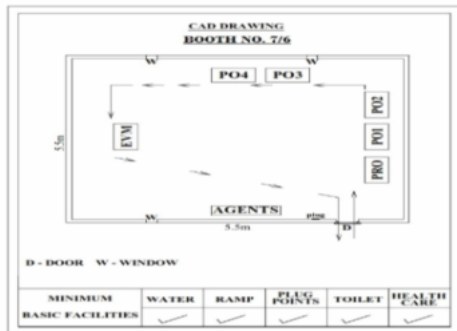

வாக்காளர் பதிவு அதிகாரியின்
கையொப்பம்

Nazri Naksha

Google Map View

Polling Station Building Front View

Polling Station Front View

Cad View

Key MAP View

1 பெயர் : தமிழரசி கணவர் பெயர் : கார்த்திகேயன் வீட்டு எண் : 1 வயது : 68 பாலினம் : பெண் புகைப்படம் உள்ளது	ZHN0117473	2 பெயர் : செல்வகுமார் தந்தை பெயர் : கார்த்திகேயன் வீட்டு எண் : 1 வயது : 42 பாலினம் : ஆண் புகைப்படம் உள்ளது	JTP0391730	S 3 பெயர் : அஸ்வதா தந்தை பெயர் : செல்வம் வீட்டு எண் : 1/6 வயது : 26 பாலினம் : பெண் புகைப்படம் உள்ளது	SXG0980714
# 4 பெயர் : செந்தில்குமார் தந்தை பெயர் : கார்த்திகேயன் வீட்டு எண் : 1 பிப்டீக் இஸ்டேட் சாலை வயது : 44 பாலினம் : ஆண் புகைப்படம் உள்ளது	JTP0391714	5 பெயர் : ராஜம் கணவர் பெயர் : சீனு வாசன் வீட்டு எண் : 2 வயது : 74 பாலினம் : பெண் புகைப்படம் உள்ளது	ZHN0154682	6 பெயர் : முனியப்பா தந்தை பெயர் : சீனு வீட்டு எண் : 2 வயது : 57 பாலினம் : ஆண் புகைப்படம் உள்ளது	ZHN0154674
7 பெயர் : உஷா கணவர் பெயர் : முனியப்பா வீட்டு எண் : 2 வயது : 54 பாலினம் : பெண் புகைப்படம் உள்ளது	JTP0382853	8 பெயர் : கவிபிரியன் தந்தை பெயர் : முனியப்பா வீட்டு எண் : 2 வயது : 22 பாலினம் : ஆண் புகைப்படம் உள்ளது	ZHN0228908	9 பெயர் : துரைராஜன் தந்தை பெயர் : சிங்கரா முதலியார் வீட்டு எண் : 2-3 வயது : 67 பாலினம் : ஆண் புகைப்படம் உள்ளது	MNG1948520
10 பெயர் : விஜயா கணவர் பெயர் : துரைராஜன் வீட்டு எண் : 2-3 வயது : 58 பாலினம் : பெண் புகைப்படம் உள்ளது	MNG1948538	11 பெயர் : பிரபு தந்தை பெயர் : துரைராஜன் வீட்டு எண் : 2-3 வயது : 38 பாலினம் : ஆண் புகைப்படம் உள்ளது	MNG3272762	12 பெயர் : நளினி கணவர் பெயர் : பிரபு வீட்டு எண் : 2-3 ப்ல வயது : 32 பாலினம் : பெண் புகைப்படம் உள்ளது	ZHN0224741
13 பெயர் : சாந்தி கணவர் பெயர் : பலராமன் வீட்டு எண் : 5 வயது : 52 பாலினம் : பெண் புகைப்படம் உள்ளது	ZHN0117598	14 பெயர் : டேனியல் தந்தை பெயர் : முருகேசன் வீட்டு எண் : 5 வயது : 21 பாலினம் : ஆண் புகைப்படம் உள்ளது	ZHN0240853	15 பெயர் : திருமகள் கணவர் பெயர் : சரவணபெருமாள் வீட்டு எண் : 8 வயது : 46 பாலினம் : பெண் புகைப்படம் உள்ளது	ZHN0018978
16 பெயர் : பாரிவள்ளல் தந்தை பெயர் : ராதாகிருஷ்ணன் வீட்டு எண் : 9 வயது : 67 பாலினம் : ஆண் புகைப்படம் உள்ளது	JTP0512335	17 பெயர் : காமராஜ் தந்தை பெயர் : கோபால்சாமி வீட்டு எண் : 9 வயது : 50 பாலினம் : ஆண் புகைப்படம் உள்ளது	ZHN0018770	18 பெயர் : பாணுபிரியா தந்தை பெயர் : பாரிவள்ளல் வீட்டு எண் : 9 வயது : 39 பாலினம் : பெண் புகைப்படம் உள்ளது	JTP0429464
# 19 பெயர் : ரவிக்குமார் தந்தை பெயர் : சிவபெருமாள் வீட்டு எண் : 11 வயது : 38 பாலினம் : ஆண் புகைப்படம் உள்ளது	JTP0514745	# 20 பெயர் : பொன்சாரதா - கணவர் பெயர் : கதிர்வேலு வீட்டு எண் : 11 வயது : 34 பாலினம் : பெண் புகைப்படம் உள்ளது	RCP0690156	21 பெயர் : அஞ்சலை கணவர் பெயர் : ஏழுமலை வீட்டு எண் : 15 வயது : 59 பாலினம் : பெண் புகைப்படம் உள்ளது	ZHN0117622
22 பெயர் : கலையரசி தந்தை பெயர் : ஏழுமலை வீட்டு எண் : 15 வயது : 35 பாலினம் : பெண் புகைப்படம் உள்ளது	ZHN0036376	23 பெயர் : ரஹிலா பாத்திமா தந்தை பெயர் : முகம்மதுயாசின் வீட்டு எண் : 19 வயது : 34 பாலினம் : பெண் புகைப்படம் உள்ளது	ZHN0031575	24 பெயர் : ஜாபர்அலி தந்தை பெயர் : முகமது யாசின் வீட்டு எண் : 19A வயது : 42 பாலினம் : ஆண் புகைப்படம் உள்ளது	JTP0351213
S 25 பெயர் : மகேஷ் கணவர் பெயர் : விஜயகுமார் வீட்டு எண் : 19C வயது : 40 பாலினம் : பெண் புகைப்படம் உள்ளது	ZHN0057547	26 பெயர் : தனசேகரன் தந்தை பெயர் : அண்ணாமலை வீட்டு எண் : 21 வயது : 58 பாலினம் : ஆண் புகைப்படம் உள்ளது	ZHN0117739	27 பெயர் : தாட்சாயணி கணவர் பெயர் : தனசேகரன் வீட்டு எண் : 21 வயது : 53 பாலினம் : பெண் புகைப்படம் உள்ளது	JTP0369595
28 பெயர் : மோகன்குமார் தந்தை பெயர் : அண்ணாமலை வீட்டு எண் : 21 வயது : 52 பாலினம் : ஆண் புகைப்படம் உள்ளது	ZHN0117713	29 பெயர் : சித்ரா கணவர் பெயர் : மோகன்குமார் வீட்டு எண் : 21 வயது : 45 பாலினம் : பெண் புகைப்படம் உள்ளது	JTP0514810	30 பெயர் : ராஜலட்சுமி தந்தை பெயர் : எட்டியான் வீட்டு எண் : 23 வயது : 42 பாலினம் : பெண் புகைப்படம் உள்ளது	JTP0395962