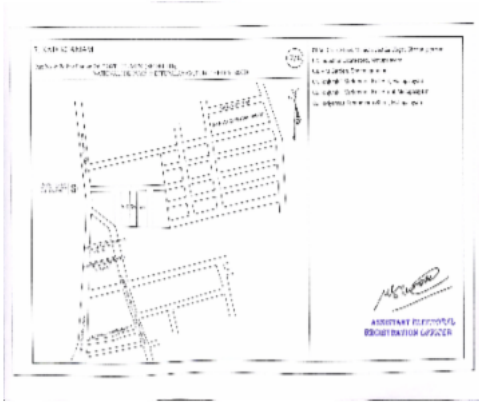

Nazri Naksha