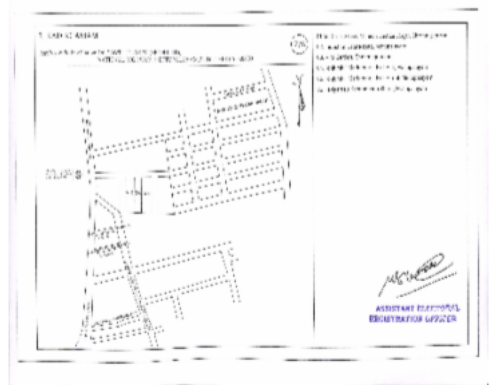

Key MAP View