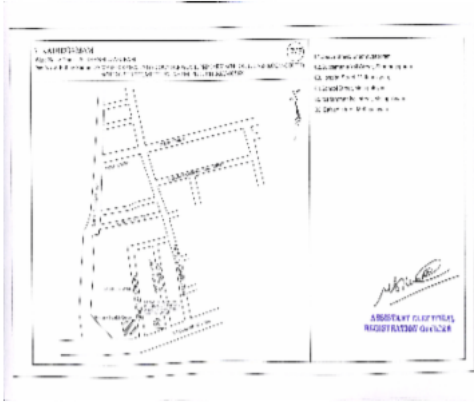

Nazri Naksha