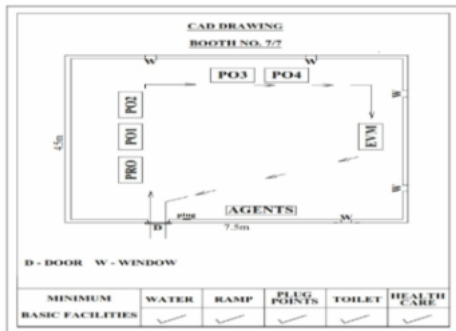

Google Map View

Polling Station Building Front View

Polling Station Front View

Cad View

Key MAP View

1 பெயர் : மல்லிகா கணவர் பெயர்: பழனிசாமி வீட்டு எண் : 1 வயது : 71 பாலினம் : பெண்	ZHN0115139	புகைப்படம் உள்ளது	2 பெயர் : ராஜசேகர் தந்தை பெயர்: பழனிசாமி வீட்டு எண் : 1 வயது : 55 பாலினம் : ஆண்	ZHN0115147	புகைப்படம் உள்ளது	3 பெயர் : சக்திவேல் தந்தை பெயர்: பழனிசாமி வீட்டு எண் : 1 வயது : 50 பாலினம் : ஆண்	ZHN0115154	புகைப்படம் உள்ளது
4 பெயர் : நாகலட்சுமி கணவர் பெயர்: சக்திவேல் வீட்டு எண் : 1 வயது : 44 பாலினம் : பெண்	JTP0548867	புகைப்படம் உள்ளது	5 பெயர் : பூபதி தந்தை பெயர்: ராஜசேகர் வீட்டு எண் : 1 வயது : 26 பாலினம் : ஆண்	ZHN0205716	புகைப்படம் உள்ளது	6 பெயர் : விஜயலட்சுமி தந்தை பெயர்: ராஜசேகர் வீட்டு எண் : 1 வயது : 23 பாலினம் : பெண்	ZHN0226258	புகைப்படம் உள்ளது
7 பெயர் : லோகேஷ்வரி தந்தை பெயர்: சக்திவேல் வீட்டு எண் : 1 வயது : 22 பாலினம் : பெண்	ZHN0244293	புகைப்படம் உள்ளது	8 பெயர் : செல்வம் தந்தை பெயர்: ராமகிருஷ்ணன் வீட்டு எண் : 2 வயது : 48 பாலினம் : ஆண்	JTP0308288	புகைப்படம் உள்ளது	9 பெயர் : சித்தாநந்தன் தந்தை பெயர்: செல்வம் வீட்டு எண் : 2 வயது : 19 பாலினம் : ஆண்	ZHN0262832	புகைப்படம் உள்ளது
10 பெயர் : சந்திரசேகரன் தந்தை பெயர்: சிவநேசன் வீட்டு எண் : 3 வயது : 48 பாலினம் : ஆண்	JTP0317669	புகைப்படம் உள்ளது	11 பெயர் : ஜெயா கணவர் பெயர்: சந்திரசேகரன் வீட்டு எண் : 3 வயது : 37 பாலினம் : பெண்	KXX0253609	புகைப்படம் உள்ளது	12 பெயர் : சபாபதி தந்தை பெயர்: சுப்ரமணியன் வீட்டு எண் : 4 வயது : 62 பாலினம் : ஆண்	JTP0545343	புகைப்படம் உள்ளது
13 பெயர் : சிவகாமி கணவர் பெயர்: சபாபதி வீட்டு எண் : 4 வயது : 54 பாலினம் : பெண்	JTP0545350	புகைப்படம் உள்ளது	14 பெயர் : சூரியகுமார் தந்தை பெயர்: சபாபதி வீட்டு எண் : 4 வயது : 26 பாலினம் : ஆண்	ZHN0097519	புகைப்படம் உள்ளது	15 பெயர் : பழனிசாமி தந்தை பெயர்: வேல்முருசன் வீட்டு எண் : 5 வயது : 52 பாலினம் : ஆண்	ZHN0115089	புகைப்படம் உள்ளது
16 பெயர் : பிரமீளா கணவர் பெயர்: பழனிசாமி வீட்டு எண் : 5 வயது : 41 பாலினம் : பெண்	JTP0420133	புகைப்படம் உள்ளது	17 பெயர் : பிரியங்கா தந்தை பெயர்: பழனிசாமி வீட்டு எண் : 5 வயது : 22 பாலினம் : பெண்	ZHN0229450	புகைப்படம் உள்ளது	18 பெயர் : மதன்மோகன் தந்தை பெயர்: பழனிசாமி வீட்டு எண் : 5 வயது : 19 பாலினம் : ஆண்	ZHN0251322	புகைப்படம் உள்ளது
19 பெயர் : தங்கராஜன் தந்தை பெயர்: ஷண்முகம் வீட்டு எண் : 6 வயது : 62 பாலினம் : ஆண்	ZHN0114868	புகைப்படம் உள்ளது	20 பெயர் : விஜயகுமாரி கணவர் பெயர்: தங்கராசன் வீட்டு எண் : 6 வயது : 57 பாலினம் : பெண்	ZHN0114876	புகைப்படம் உள்ளது	21 பெயர் : திலீபன் தந்தை பெயர்: தங்கராஜ் வீட்டு எண் : 6 வயது : 32 பாலினம் : ஆண்	ZHN0038786	புகைப்படம் உள்ளது
22 பெயர் : சூர்யா தந்தை பெயர்: தங்கராசு வீட்டு எண் : 6 வயது : 27 பாலினம் : ஆண்	ZHN0100057	புகைப்படம் உள்ளது	23 பெயர் : எலிசபெத்ராணி கணவர் பெயர்: வின்சென்ட் வீட்டு எண் : 7 வயது : 65 பாலினம் : பெண்	ZHN0114744	புகைப்படம் உள்ளது	24 பெயர் : கலைச்செல்வி கணவர் பெயர்: முருகன் வீட்டு எண் : 7 வயது : 55 பாலினம் : பெண்	ZHN0114769	புகைப்படம் உள்ளது
25 பெயர் : உதயசூரியன் தந்தை பெயர்: முனுசாமி மூராட் வீட்டு எண் : 8 வயது : 67 பாலினம் : ஆண்	HJN0163972	புகைப்படம் உள்ளது	26 பெயர் : ராஜேந்திரன் என்கிற முருகேசன் தந்தை பெயர்: ராமசாமி வீட்டு எண் : 8 வயது : 65 பாலினம் : ஆண்	ZHN0114777	புகைப்படம் உள்ளது	27 பெயர் : கமலா கணவர் பெயர்: முருகேசன் என்கிற ராஜேந்திரன் வீட்டு எண் : 8 வயது : 62 பாலினம் : பெண்	ZHN0114785	புகைப்படம் உள்ளது
28 பெயர் : லல்லி கணவர் பெயர்: உதயசூரியன் வீட்டு எண் : 8 வயது : 56 பாலினம் : பெண்	GTV1479013	புகைப்படம் உள்ளது	29 பெயர் : சிவச்சந்திரன் தந்தை பெயர்: முருகேசன் என்கிற இராஜேந்திரன் வீட்டு எண் : 8 வயது : 42 பாலினம் : ஆண்	JTP0317578	புகைப்படம் உள்ளது	30 பெயர் : எழிலரசன் தந்தை பெயர்: முருகேசன் என்கிற ராஜேந்திரன் வீட்டு எண் : 8 வயது : 40 பாலினம் : ஆண்	JTP0416073	புகைப்படம் உள்ளது