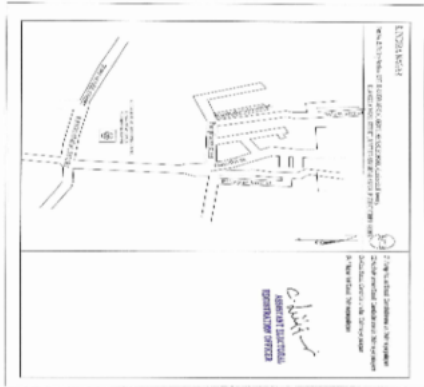

Nazri Naksha