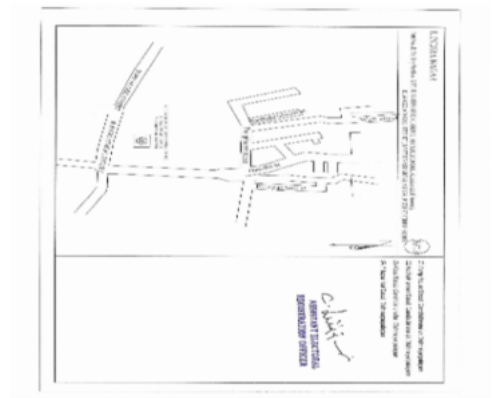

Key MAP View