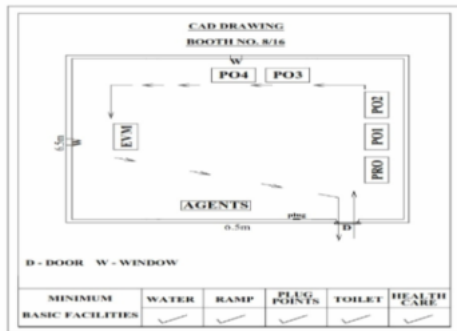

Polling Station Building Front View

Polling Station Front View

Cad View

Key MAP View

1 பெயர் : பாஞ்சாலி கணவர் பெயர்: குமணன் வீட்டு எண் : 1 வயது : 59 பாலினம் : பெண்	NOG0184275	புகைப்படம் உள்ளது	2 பெயர் : ராம்குமார் தந்தை பெயர்: குமணன் வீட்டு எண் : 1 வயது : 36 பாலினம் : ஆண்	JTP0558304	புகைப்படம் உள்ளது	3 பெயர் : ரஞ்சித் குமார் தந்தை பெயர்: குமணன் வீட்டு எண் : 1 வயது : 33 பாலினம் : ஆண்	NOG0041038	புகைப்படம் உள்ளது
4 பெயர் : பிரியதர்ஷினி தந்தை பெயர்: நாராயணன் வீட்டு எண் : 1A வயது : 37 பாலினம் : பெண்	JTP0558312	புகைப்படம் உள்ளது	5 பெயர் : வளர்மதி கணவர் பெயர்: நாராயணன் வீட்டு எண் : 1-A வயது : 64 பாலினம் : பெண்	NOG0184325	புகைப்படம் உள்ளது	6 பெயர் : பிரபாகர் தந்தை பெயர்: நாராயணன் வீட்டு எண் : 1-A வயது : 43 பாலினம் : ஆண்	JTP0312280	புகைப்படம் உள்ளது
7 பெயர் : உஷா கணவர் பெயர்: பிரபாகர் வீட்டு எண் : 1-A வயது : 43 பாலினம் : பெண்	KRY1755644	புகைப்படம் உள்ளது	8 பெயர் : ஜெகதீஷ் தந்தை பெயர்: வாசுதேவன் வீட்டு எண் : 3 வயது : 40 பாலினம் : ஆண்	JTP0514067	புகைப்படம் உள்ளது	9 பெயர் : புவனேசன் தந்தை பெயர்: வாசுதேவன் வீட்டு எண் : 3 வயது : 39 பாலினம் : ஆண்	JTP0514075	புகைப்படம் உள்ளது
10 பெயர் : அபர்ணா கணவர் பெயர்: ஜெகதீஷ் வீட்டு எண் : 3 வயது : 39 பாலினம் : பெண்	JQW0360529	புகைப்படம் உள்ளது	11 பெயர் : ஜீவதாஸ் சாமுவேல் தந்தை பெயர்: தேவதாசன் வீட்டு எண் : 4 வயது : 87 பாலினம் : ஆண்	NOG0184358	புகைப்படம் உள்ளது	12 பெயர் : சுரேஷ் பாபு தந்தை பெயர்: செல்வராஜ் வீட்டு எண் : 4 வயது : 58 பாலினம் : ஆண்	NOG0259085	புகைப்படம் உள்ளது
13 பெயர் : பிரிசில்லா தந்தை பெயர்: ஜீவதாஸ் சாமுவேல் வீட்டு எண் : 4 வயது : 53 பாலினம் : பெண்	NOG0184366	புகைப்படம் உள்ளது	14 பெயர் : சுவாமிதாஸ் தந்தை பெயர்: ஜீவதாஸ் சாமுவேல் வீட்டு எண் : 4 வயது : 47 பாலினம் : ஆண்	JTP0537035	புகைப்படம் உள்ளது	15 பெயர் : தர்ஷன் தந்தை பெயர்: சுரேஷ் பாபு வீட்டு எண் : 4 வயது : 26 பாலினம் : ஆண்	NOG0105833	புகைப்படம் உள்ளது
16 பெயர் : சங்கீத்குமார் தந்தை பெயர்: மகாதேவன் வீட்டு எண் : 5 வயது : 42 பாலினம் : ஆண்	JTP0357632	புகைப்படம் உள்ளது	17 பெயர் : வசந்தா கணவர் பெயர்: பஞ்சாட்சரம் வீட்டு எண் : 6 வயது : 69 பாலினம் : பெண்	JTP0524876	புகைப்படம் உள்ளது	18 பெயர் : சம்பத்குமார் தந்தை பெயர்: பஞ்சாட்சரம் வீட்டு எண் : 6 வயது : 48 பாலினம் : ஆண்	JTP0302802	புகைப்படம் உள்ளது
19 பெயர் : சதீஸ்குமார் தந்தை பெயர்: பஞ்சாட்சரம் வீட்டு எண் : 6 வயது : 44 பாலினம் : ஆண்	JTP0302604	புகைப்படம் உள்ளது	20 பெயர் : கிரிஜா கணவர் பெயர்: சம்பத்குமார் வீட்டு எண் : 6 வயது : 39 பாலினம் : பெண்	JTP0427641	புகைப்படம் உள்ளது	21 பெயர் : சங்கரி - தந்தை பெயர்: பழனிவேல் - வீட்டு எண் : 6 வயது : 36 பாலினம் : பெண்	UOM0216754	புகைப்படம் உள்ளது
22 பெயர் : கஸ்தூரிபாய் கணவர் பெயர்: தனசேகரன் வீட்டு எண் : 8 வயது : 71 பாலினம் : பெண்	JTP0529784	புகைப்படம் உள்ளது	23 பெயர் : தனசேகரன் தந்தை பெயர்: சுப்பராயன் வீட்டு எண் : 8 வயது : 65 பாலினம் : ஆண்	NOG0184382	புகைப்படம் உள்ளது	24 பெயர் : அசோக்குமார் தந்தை பெயர்: தனசேகரன் வீட்டு எண் : 8 வயது : 42 பாலினம் : ஆண்	JTP0323170	புகைப்படம் உள்ளது
25 பெயர் : நிஷாந்தி கணவர் பெயர்: அசோக் குமார் வீட்டு எண் : 8 வயது : 36 பாலினம் : பெண்	NOG0001222	புகைப்படம் உள்ளது	26 பெயர் : பத்மநாபன் தந்தை பெயர்: வீரராகு வீட்டு எண் : 10 வயது : 74 பாலினம் : ஆண்	NOG0184408	புகைப்படம் உள்ளது	27 பெயர் : பொம்மி கணவர் பெயர்: பத்மநாபன் வீட்டு எண் : 10 வயது : 64 பாலினம் : பெண்	NOG0184424	புகைப்படம் உள்ளது
28 பெயர் : நிக்கல் குமார் தந்தை பெயர்: பத்மநாபன் வீட்டு எண் : 10 வயது : 42 பாலினம் : ஆண்	JTP0322115	புகைப்படம் உள்ளது	29 பெயர் : சுகுமாறன் தந்தை பெயர்: பத்மநாபன் வீட்டு எண் : 10 வயது : 39 பாலினம் : ஆண்	JTP0427658	புகைப்படம் உள்ளது	S2 30 பெயர் : சத்தியவதி கணவர் பெயர்: நிக்கல் குமார் வீட்டு எண் : 10 வயது : 34 பாலினம் : பெண்	YIQ0041012	புகைப்படம் உள்ளது