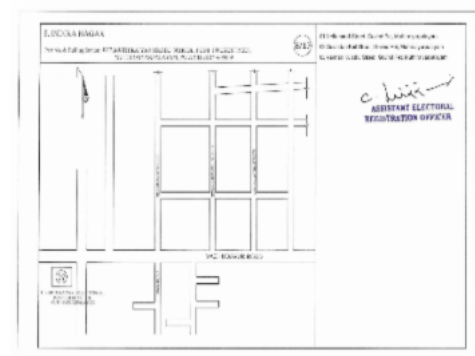

Key MAP View