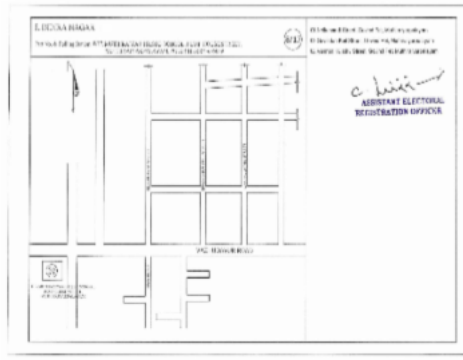

Nazri Naksha