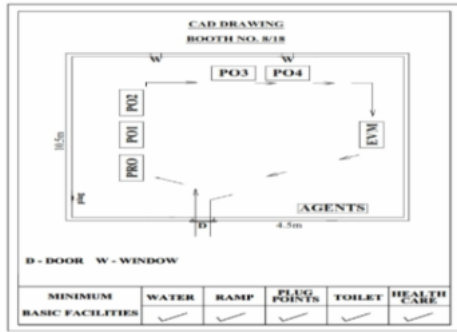

வாக்காளர் பதிவு அதிகாரியின்
கையொப்பம்

Nazri Naksha

Google Map View

Polling Station Building Front View

Polling Station Front View

Cad View

Key MAP View

1 பெயர் : ஜோதி கணவர் பெயர் : தாமோதரன் வீட்டு எண் : 1 வயது : 67 பாலினம் : பெண்	NOG0192831	புகைப்படம் உள்ளது	2 பெயர் : தமிழ்ச்செல்வம் தந்தை பெயர் : தாமோதரன் வீட்டு எண் : 1 வயது : 56 பாலினம் : ஆண்	KVY0634972	புகைப்படம் உள்ளது	3 பெயர் : கோவிந்தராஜ் தந்தை பெயர் : தாமோதரன் வீட்டு எண் : 1 வயது : 54 பாலினம் : ஆண்	NOG0192856	புகைப்படம் உள்ளது
4 பெயர் : சிவகாமி கணவர் பெயர் : தமிழ்ச்செல்வம் வீட்டு எண் : 1 வயது : 54 பாலினம் : பெண்	KVY0497883	புகைப்படம் உள்ளது	5 பெயர் : குமாரி கணவர் பெயர் : கோவிந்தராஜ் வீட்டு எண் : 1 வயது : 52 பாலினம் : பெண்	NOG0192872	புகைப்படம் உள்ளது	6 பெயர் : இந்து தந்தை பெயர் : தமிழ்ச்செல்வம் வீட்டு எண் : 1 வயது : 29 பாலினம் : பெண்	NOG0079509	புகைப்படம் உள்ளது
7 பெயர் : சுந்தராமப்பாள் கணவர் பெயர் : வேலாயுதம் வீட்டு எண் : 2 வயது : 70 பாலினம் : பெண்	NOG0207795	புகைப்படம் உள்ளது	8 பெயர் : கயல்விழி கணவர் பெயர் : ஜெயராமன் வீட்டு எண் : 2 வயது : 59 பாலினம் : பெண்	JTP0436592	புகைப்படம் உள்ளது	9 பெயர் : ஷேக்ரகூலா தந்தை பெயர் : நூர்முகமது வீட்டு எண் : 2 வயது : 54 பாலினம் : ஆண்	NOG0209601	புகைப்படம் உள்ளது
10 பெயர் : புஷ்பா கணவர் பெயர் : கணேசன் வீட்டு எண் : 2 வயது : 49 பாலினம் : பெண்	KVY0600916	புகைப்படம் உள்ளது	11 பெயர் : ஹனிஸா கணவர் பெயர் : ஷேக்ரகூலா வீட்டு எண் : 2 வயது : 45 பாலினம் : பெண்	JTP0314815	புகைப்படம் உள்ளது	12 பெயர் : மகேஷ் தந்தை பெயர் : ஜெயராமன் வீட்டு எண் : 2 வயது : 34 பாலினம் : ஆண்	ZHN0023788	புகைப்படம் உள்ளது
13 பெயர் : அன்பரசன் தந்தை பெயர் : ஜெயராமன் வீட்டு எண் : 2 வயது : 29 பாலினம் : ஆண்	NOG0079533	புகைப்படம் உள்ளது	14 பெயர் : முகமது கமாலுதீன் தந்தை பெயர் : ஷேக் ரகூலா வீட்டு எண் : 2 வயது : 25 பாலினம் : ஆண்	NOG0111831	புகைப்படம் உள்ளது	15 பெயர் : கிருத்திகா தந்தை பெயர் : கணேசன் வீட்டு எண் : 2 வயது : 25 பாலினம் : பெண்	NOG0204057	புகைப்படம் உள்ளது
16 பெயர் : ஷஹிர பாணு தந்தை பெயர் : ஷேக் ரகூலா வீட்டு எண் : 2 வயது : 22 பாலினம் : பெண்	NOG0237594	புகைப்படம் உள்ளது	17 பெயர் : அபிநயா தந்தை பெயர் : ஏழுமலை வீட்டு எண் : 2 வயது : 21 பாலினம் : பெண்	NOG0240515	புகைப்படம் உள்ளது	18 பெயர் : புஷ்பா கணவர் பெயர் : சுப்ரமணியன் வீட்டு எண் : 2A வயது : 76 பாலினம் : பெண்	KVY0670836	புகைப்படம் உள்ளது
19 பெயர் : கணேசன் தந்தை பெயர் : சுப்ரமணியன் வீட்டு எண் : 2A வயது : 56 பாலினம் : ஆண்	KVY0497941	புகைப்படம் உள்ளது	20 பெயர் : ஏழுமலை தந்தை பெயர் : முருகேசன் வீட்டு எண் : 2B வயது : 49 பாலினம் : ஆண்	NOG0192492	புகைப்படம் உள்ளது	21 பெயர் : கௌரி கணவர் பெயர் : ஏழுமலை வீட்டு எண் : 2B வயது : 40 பாலினம் : பெண்	KVY0536086	புகைப்படம் உள்ளது
22 பெயர் : வெங்கடேசன் தந்தை பெயர் : அரிபுத்திரி வீட்டு எண் : 3 வயது : 67 பாலினம் : ஆண்	KVY0535187	புகைப்படம் உள்ளது	23 பெயர் : பாலகிருஷ்ணன் தந்தை பெயர் : வைரவன் வீட்டு எண் : 3 வயது : 59 பாலினம் : ஆண்	KVY0561605	புகைப்படம் உள்ளது	24 பெயர் : கௌரி தந்தை பெயர் : பாலகிருஷ்ணன் வீட்டு எண் : 3 வயது : 54 பாலினம் : பெண்	KVY0648550	புகைப்படம் உள்ளது
25 பெயர் : காயத்திரி தந்தை பெயர் : வெங்கடேசன் வீட்டு எண் : 3 வயது : 41 பாலினம் : பெண்	KVY0561308	புகைப்படம் உள்ளது	26 பெயர் : பன்னீர்செல்வம் தந்தை பெயர் : வெங்கடேசன் வீட்டு எண் : 3 வயது : 37 பாலினம் : ஆண்	KVY0696609	புகைப்படம் உள்ளது	27 பெயர் : தேவா தந்தை பெயர் : பாலகிருஷ்ணன் வீட்டு எண் : 3 வயது : 30 பாலினம் : ஆண்	NOG0064618	புகைப்படம் உள்ளது
28 பெயர் : நோவா தந்தை பெயர் : பாலகிருஷ்ணன் வீட்டு எண் : 3 வயது : 25 பாலினம் : ஆண்	NOG0111773	புகைப்படம் உள்ளது	29 பெயர் : சித்ரா கணவர் பெயர் : கோபி வீட்டு எண் : 4 வயது : 53 பாலினம் : பெண்	HGB0404285	புகைப்படம் உள்ளது	30 பெயர் : திலகவதி கணவர் பெயர் : அய்யனார் வீட்டு எண் : 4 வயது : 41 பாலினம் : பெண்	NOG0259358	புகைப்படம் உள்ளது