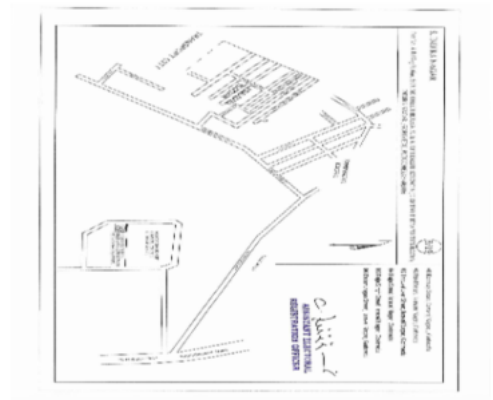

Key MAP View