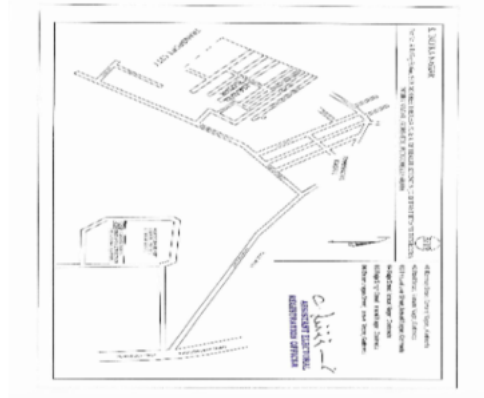

Nazri Naksha