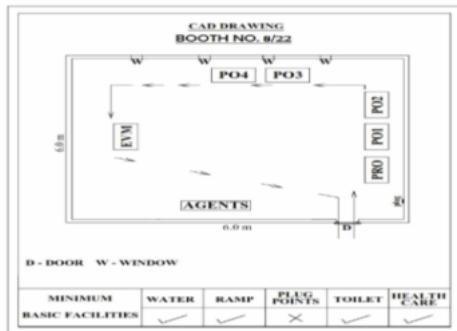

1	1054	478	558	0	1036
---	------	-----	-----	---	------

வாக்காளர் பதிவு அதிகாரியின்
கையொப்பம்

Nazri Naksha

Google Map View

Polling Station Building Front View

Polling Station Front View

Cad View

Key MAP View