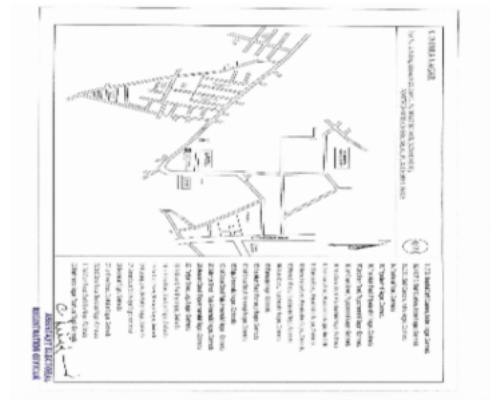

Key MAP View