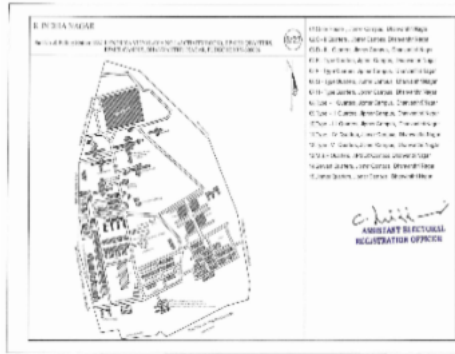

Nazri Naksha