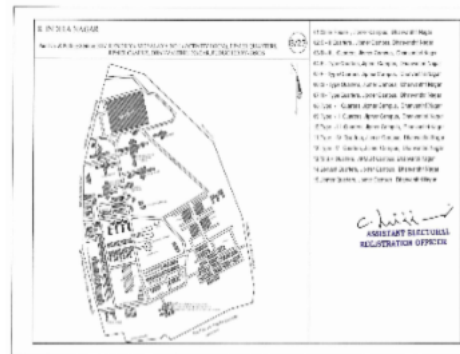

Key MAP View