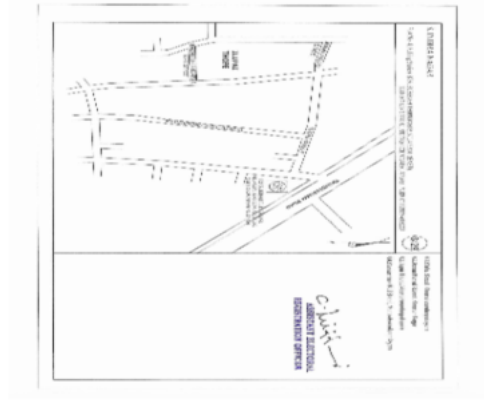

Nazri Naksha