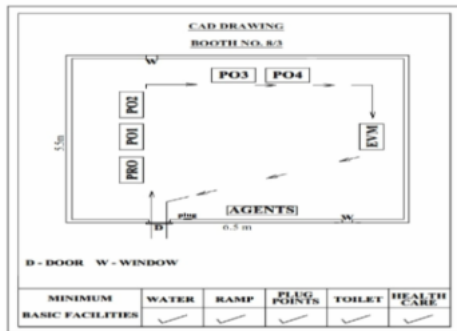

வாக்காளர் பதிவு அதிகாரியின்
கையொப்பம்

Nazri Naksha

Google Map View

Polling Station Building Front View

Polling Station Front View

Cad View

Key MAP View

1 பெயர் : லட்சுமி கணவர் பெயர் : சண்முகம் வீட்டு எண் : 1 வயது : 69 பாலினம் : பெண்	JQW0364901	புகைப்படம் உள்ளது	2 பெயர் : சாந்தி கணவர் பெயர் : ராமமூர்த்தி வீட்டு எண் : 1 வயது : 53 பாலினம் : பெண்	JQW0389031	புகைப்படம் உள்ளது	S2 3 பெயர் : விஜயா கணவர் பெயர் : ராஜா வீட்டு எண் : 1 வயது : 51 பாலினம் : பெண்	NOG0113449	புகைப்படம் உள்ளது
4 பெயர் : லட்சுமி கணவர் பெயர் : பூவரசு வீட்டு எண் : 1 வயது : 40 பாலினம் : பெண்	JQW0365247	புகைப்படம் உள்ளது	5 பெயர் : சாந்தமூர்த்தி தந்தை பெயர் : ராமமூர்த்தி வீட்டு எண் : 1 வயது : 32 பாலினம் : ஆண்	NOG0048280	புகைப்படம் உள்ளது	6 பெயர் : சசிகலா தந்தை பெயர் : ராமமூர்த்தி வீட்டு எண் : 1 வயது : 30 பாலினம் : பெண்	NOG0058909	புகைப்படம் உள்ளது
7 பெயர் : முத்துராமலிங்கம் தந்தை பெயர் : சிவப்பிரகாசம் வீட்டு எண் : 3 வயது : 70 பாலினம் : ஆண்	NOG0015743	புகைப்படம் உள்ளது	8 பெயர் : புவனேஸ்வரி கணவர் பெயர் : முத்துராமலிங்கம் வீட்டு எண் : 3 வயது : 60 பாலினம் : பெண்	NOG0015750	புகைப்படம் உள்ளது	9 பெயர் : குமாரவேல் தந்தை பெயர் : சிவசங்கரன் வீட்டு எண் : 3 வயது : 56 பாலினம் : ஆண்	NOG0113456	புகைப்படம் உள்ளது
10 பெயர் : பூவரசு தந்தை பெயர் : கணபதி வீட்டு எண் : 3 வயது : 51 பாலினம் : ஆண்	JTP0511816	புகைப்படம் உள்ளது	11 பெயர் : ஜெயந்தி கணவர் பெயர் : குமாரவேல் வீட்டு எண் : 3 வயது : 46 பாலினம் : பெண்	GKY0625319	புகைப்படம் உள்ளது	12 பெயர் : தமிழரசன் தந்தை பெயர் : முத்துராமலிங்கம் வீட்டு எண் : 3 வயது : 39 பாலினம் : ஆண்	NOG0015768	புகைப்படம் உள்ளது
13 பெயர் : சந்திரசேகர் தந்தை பெயர் : காத்தவராயன் வீட்டு எண் : 4 வயது : 56 பாலினம் : ஆண்	NOG0113464	புகைப்படம் உள்ளது	14 பெயர் : சரசு கணவர் பெயர் : சந்திரசேகர் வீட்டு எண் : 4 வயது : 45 பாலினம் : பெண்	NOG0113472	புகைப்படம் உள்ளது	15 பெயர் : முத்து தந்தை பெயர் : முருகன் வீட்டு எண் : 5 வயது : 36 பாலினம் : ஆண்	NOG0000117	புகைப்படம் உள்ளது
16 பெயர் : சுமித்ரா தந்தை பெயர் : சேதுபதி வீட்டு எண் : 5 வயது : 21 பாலினம் : பெண்	NOG0238709	புகைப்படம் உள்ளது	S2 17 பெயர் : செங்கேணி கணவர் பெயர் : கந்தசாமி வீட்டு எண் : 6 வயது : 71 பாலினம் : பெண்	HKD0256081	புகைப்படம் உள்ளது	S2 18 பெயர் : காமராஜ் தந்தை பெயர் : கந்தசாமி வீட்டு எண் : 6 வயது : 50 பாலினம் : ஆண்	HKD0258343	புகைப்படம் உள்ளது
19 பெயர் : ராமசந்திரன் தந்தை பெயர் : குப்புசாமி வீட்டு எண் : 6 வயது : 46 பாலினம் : ஆண்	JQW0375675	புகைப்படம் உள்ளது	S2 20 பெயர் : ராஜேஸ்வரி கணவர் பெயர் : காமராஜ் வீட்டு எண் : 6 வயது : 45 பாலினம் : பெண்	DYD1208792	புகைப்படம் உள்ளது	21 பெயர் : ரவிசங்கர் தந்தை பெயர் : பூபாலன் வீட்டு எண் : 6 வயது : 28 பாலினம் : ஆண்	NOG0083246	புகைப்படம் உள்ளது
22 பெயர் : கவியரசன் தந்தை பெயர் : பூபாலன் வீட்டு எண் : 6 வயது : 24 பாலினம் : ஆண்	NOG0224469	புகைப்படம் உள்ளது	23 பெயர் : பவித்ரா தந்தை பெயர் : ராமசந்திரன் வீட்டு எண் : 6 வயது : 20 பாலினம் : பெண்	NOG0242602	புகைப்படம் உள்ளது	24 பெயர் : ஜெயக்குமார் தந்தை பெயர் : கண்ணன் வீட்டு எண் : 7 வயது : 60 பாலினம் : ஆண்	JQW0381970	புகைப்படம் உள்ளது
25 பெயர் : தமிழரசி கணவர் பெயர் : ஜெயகுமார் வீட்டு எண் : 7 வயது : 51 பாலினம் : பெண்	JQW0408526	புகைப்படம் உள்ளது	26 பெயர் : ராமசந்திரன் தந்தை பெயர் : திருமால் வீட்டு எண் : 8 வயது : 48 பாலினம் : ஆண்	DSK2616050	புகைப்படம் உள்ளது	27 பெயர் : லதா கணவர் பெயர் : ராமசந்திரன் வீட்டு எண் : 8 வயது : 45 பாலினம் : பெண்	XYA0680850	புகைப்படம் உள்ளது
28 பெயர் : செல்வம் தந்தை பெயர் : பொன்னுசாமி வீட்டு எண் : 9 வயது : 54 பாலினம் : ஆண்	JTP0305441	புகைப்படம் உள்ளது	29 பெயர் : இராஜலட்சுமி கணவர் பெயர் : செல்வம் வீட்டு எண் : 9 வயது : 44 பாலினம் : பெண்	JTP0322032	புகைப்படம் உள்ளது	30 பெயர் : சுதாகர் தந்தை பெயர் : சுந்தரராஜன் வீட்டு எண் : 9 வயது : 31 பாலினம் : ஆண்	NOG0048314	புகைப்படம் உள்ளது