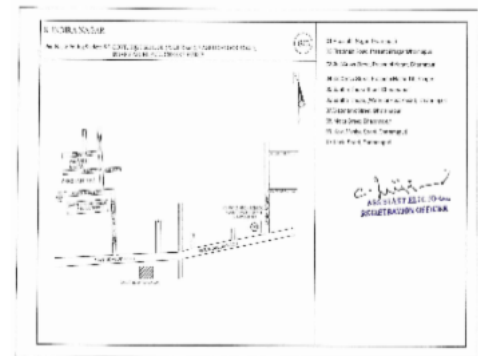

வாக்காளர் பதிவு அதிகாரியின்
கையொப்பம்

Nazri Naksha

Google Map View

Polling Station Building Front View

Polling Station Front View

Cad View

Key MAP View

1 பெயர் : லட்சுமி கணவர் பெயர் : சண்முகம் வீட்டு எண் : 1 வயது : 69 பாலினம் : பெண்	JQW0364901	புகைப்படம் உள்ளது	2 பெயர் : சாந்தி கணவர் பெயர் : ராமமூர்த்தி வீட்டு எண் : 1 வயது : 53 பாலினம் : பெண்	JQW0389031	புகைப்படம் உள்ளது	S2 3 பெயர் : விஜயா கணவர் பெயர் : ராஜா வீட்டு எண் : 1 வயது : 51 பாலினம் : பெண்	NOG0113449	புகைப்படம் உள்ளது
4 பெயர் : லட்சுமி கணவர் பெயர் : பூவரசு வீட்டு எண் : 1 வயது : 40 பாலினம் : பெண்	JQW0365247	புகைப்படம் உள்ளது	5 பெயர் : சாந்தமூர்த்தி தந்தை பெயர் : ராமமூர்த்தி வீட்டு எண் : 1 வயது : 32 பாலினம் : ஆண்	NOG0048280	புகைப்படம் உள்ளது	6 பெயர் : சசிகலா தந்தை பெயர் : ராமமூர்த்தி வீட்டு எண் : 1 வயது : 30 பாலினம் : பெண்	NOG0058909	புகைப்படம் உள்ளது
7 பெயர் : முத்துராமலிங்கம் தந்தை பெயர் : சிவப்பிரகாசம் வீட்டு எண் : 3 வயது : 70 பாலினம் : ஆண்	NOG0015743	புகைப்படம் உள்ளது	8 பெயர் : புவனேஸ்வரி கணவர் பெயர் : முத்துராமலிங்கம் வீட்டு எண் : 3 வயது : 60 பாலினம் : பெண்	NOG0015750	புகைப்படம் உள்ளது	9 பெயர் : குமாரவேல் தந்தை பெயர் : சிவசங்கரன் வீட்டு எண் : 3 வயது : 56 பாலினம் : ஆண்	NOG0113456	புகைப்படம் உள்ளது
10 பெயர் : பூவரசு தந்தை பெயர் : கணபதி வீட்டு எண் : 3 வயது : 51 பாலினம் : ஆண்	JTP0511816	புகைப்படம் உள்ளது	11 பெயர் : ஜெயந்தி கணவர் பெயர் : குமாரவேல் வீட்டு எண் : 3 வயது : 46 பாலினம் : பெண்	GKY0625319	புகைப்படம் உள்ளது	12 பெயர் : தமிழரசன் தந்தை பெயர் : முத்துராமலிங்கம் வீட்டு எண் : 3 வயது : 39 பாலினம் : ஆண்	NOG0015768	புகைப்படம் உள்ளது
13 பெயர் : சந்திரசேகர் தந்தை பெயர் : காத்தவராயன் வீட்டு எண் : 4 வயது : 56 பாலினம் : ஆண்	NOG0113464	புகைப்படம் உள்ளது	14 பெயர் : சரசு கணவர் பெயர் : சந்திரசேகர் வீட்டு எண் : 4 வயது : 45 பாலினம் : பெண்	NOG0113472	புகைப்படம் உள்ளது	15 பெயர் : முத்து தந்தை பெயர் : முருகன் வீட்டு எண் : 5 வயது : 36 பாலினம் : ஆண்	NOG0000117	புகைப்படம் உள்ளது
16 பெயர் : சுமித்ரா தந்தை பெயர் : சேதுபதி வீட்டு எண் : 5 வயது : 21 பாலினம் : பெண்	NOG0238709	புகைப்படம் உள்ளது	S2 17 பெயர் : செங்கேணி கணவர் பெயர் : கந்தசாமி வீட்டு எண் : 6 வயது : 71 பாலினம் : பெண்	HKD0256081	புகைப்படம் உள்ளது	S2 18 பெயர் : காமராஜ் தந்தை பெயர் : கந்தசாமி வீட்டு எண் : 6 வயது : 50 பாலினம் : ஆண்	HKD0258343	புகைப்படம் உள்ளது
19 பெயர் : ராமசந்திரன் தந்தை பெயர் : குப்புசாமி வீட்டு எண் : 6 வயது : 46 பாலினம் : ஆண்	JQW0375675	புகைப்படம் உள்ளது	S2 20 பெயர் : ராஜேஸ்வரி கணவர் பெயர் : காமராஜ் வீட்டு எண் : 6 வயது : 45 பாலினம் : பெண்	DYD1208792	புகைப்படம் உள்ளது	21 பெயர் : ரவிசங்கர் தந்தை பெயர் : பூபாலன் வீட்டு எண் : 6 வயது : 28 பாலினம் : ஆண்	NOG0083246	புகைப்படம் உள்ளது
22 பெயர் : கவியரசன் தந்தை பெயர் : பூபாலன் வீட்டு எண் : 6 வயது : 24 பாலினம் : ஆண்	NOG0224469	புகைப்படம் உள்ளது	23 பெயர் : பவித்ரா தந்தை பெயர் : ராமசந்திரன் வீட்டு எண் : 6 வயது : 20 பாலினம் : பெண்	NOG0242602	புகைப்படம் உள்ளது	24 பெயர் : ஜெயக்குமார் தந்தை பெயர் : கண்ணன் வீட்டு எண் : 7 வயது : 60 பாலினம் : ஆண்	JQW0381970	புகைப்படம் உள்ளது
25 பெயர் : தமிழரசி கணவர் பெயர் : ஜெயகுமார் வீட்டு எண் : 7 வயது : 51 பாலினம் : பெண்	JQW0408526	புகைப்படம் உள்ளது	26 பெயர் : ராமசந்திரன் தந்தை பெயர் : திருமால் வீட்டு எண் : 8 வயது : 48 பாலினம் : ஆண்	DSK2616050	புகைப்படம் உள்ளது	27 பெயர் : லதா கணவர் பெயர் : ராமசந்திரன் வீட்டு எண் : 8 வயது : 45 பாலினம் : பெண்	XYA0680850	புகைப்படம் உள்ளது
28 பெயர் : செல்வம் தந்தை பெயர் : பொன்னுசாமி வீட்டு எண் : 9 வயது : 54 பாலினம் : ஆண்	JTP0305441	புகைப்படம் உள்ளது	29 பெயர் : இராஜலட்சுமி கணவர் பெயர் : செல்வம் வீட்டு எண் : 9 வயது : 44 பாலினம் : பெண்	JTP0322032	புகைப்படம் உள்ளது	30 பெயர் : சுதாகர் தந்தை பெயர் : சுந்தரராஜன் வீட்டு எண் : 9 வயது : 31 பாலினம் : ஆண்	NOG0048314	புகைப்படம் உள்ளது