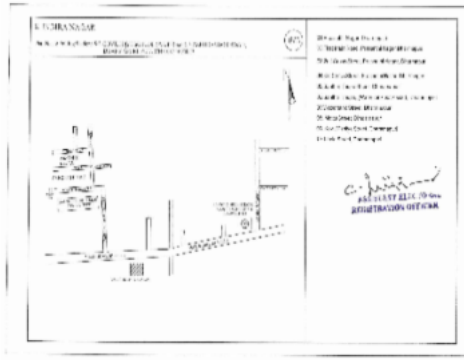

Nazri Naksha