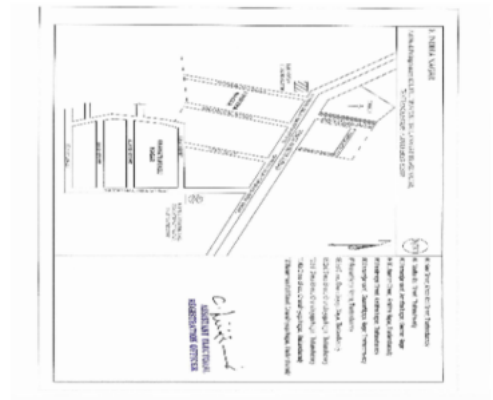

Polling Station Building Front View

Polling Station Front View

Cad View

Key MAP View

1 பெயர் : அமுதா கணவர் பெயர்: அந்தோணிதாஸ் வீட்டு எண் : 1A வயது : 54 பாலினம் : பெண்	JTP0481366 புகைப்படம் உள்ளது	2 பெயர் : சீலாமேரி தந்தை பெயர்: அந்தோணிதாஸ் வீட்டு எண் : 1-A வயது : 29 பாலினம் : பெண்	NOG0081760 புகைப்படம் உள்ளது	3 பெயர் : மோட்சராக்கினி கணவர் பெயர்: சிவக்குமார் வீட்டு எண் : 2A வயது : 52 பாலினம் : பெண்	JTP0511766 புகைப்படம் உள்ளது
4 பெயர் : உபகாரமரி கணவர் பெயர்: குழந்தைசாமி வீட்டு எண் : 3A வயது : 69 பாலினம் : பெண்	JTP0506675 புகைப்படம் உள்ளது	5 பெயர் : விண்ணசெண்ட தந்தை பெயர்: குழந்தைசாமி வீட்டு எண் : 3A வயது : 50 பாலினம் : ஆண்	NOG0167940 புகைப்படம் உள்ளது	6 பெயர் : ஞானராஜா தந்தை பெயர்: மரியதாஸ் வீட்டு எண் : 4A வயது : 50 பாலினம் : ஆண்	NOG0167957 புகைப்படம் உள்ளது
7 பெயர் : டேவிட் தந்தை பெயர்: சந்தானராஜ் வீட்டு எண் : 5A வயது : 62 பாலினம் : ஆண்	NOG0167973 புகைப்படம் உள்ளது	8 பெயர் : நவீனராஜ்கம்பன் தந்தை பெயர்: இருதயநாதன் வீட்டு எண் : 7A வயது : 47 பாலினம் : ஆண்	JTP0490649 புகைப்படம் உள்ளது	9 பெயர் : சூசைநாதன் தந்தை பெயர்: ஜான் வீட்டு எண் : 9A வயது : 57 பாலினம் : ஆண்	NOG0168021 புகைப்படம் உள்ளது
10 பெயர் : லூர்துமரி கணவர் பெயர்: சூசைநாதன் வீட்டு எண் : 9A வயது : 55 பாலினம் : பெண்	NOG0168039 புகைப்படம் உள்ளது	11 பெயர் : ஆக்னேஸ் கணவர் பெயர்: மரியதாஸ் வீட்டு எண் : 9A வயது : 54 பாலினம் : பெண்	NOG0168054 புகைப்படம் உள்ளது	12 பெயர் : சகாயராஜ் தந்தை பெயர்: ஞானபிரகாசம் வீட்டு எண் : 10 வயது : 53 பாலினம் : ஆண்	NOG0168070 புகைப்படம் உள்ளது
13 பெயர் : பிரான்சிஸ் தந்தை பெயர்: லூர்துசாமி வீட்டு எண் : 11 வயது : 42 பாலினம் : ஆண்	JTP0356386 புகைப்படம் உள்ளது	14 பெயர் : சர்மிளா கணவர் பெயர்: ஜோசப் சுரேஷ் குமார் வீட்டு எண் : 15 வயது : 37 பாலினம் : பெண்	NOG0010033 புகைப்படம் உள்ளது	15 பெயர் : எட்வின்ராஜ் தந்தை பெயர்: ஜான் பீட்டர் வீட்டு எண் : 15 வயது : 31 பாலினம் : ஆண்	NOG0054064 புகைப்படம் உள்ளது
16 பெயர் : அலீசா கணவர் பெயர்: சவுரியப்பன் வீட்டு எண் : 15A வயது : 63 பாலினம் : பெண்	NOG0168096 புகைப்படம் உள்ளது	17 பெயர் : வில்லியம் தந்தை பெயர்: அருமைநாதன் வீட்டு எண் : 15A வயது : 46 பாலினம் : ஆண்	JTP0488437 புகைப்படம் உள்ளது	18 பெயர் : ஸ்ப்ளோரன்ர்தின் மைக்கேல் தந்தை பெயர்: மர்சேல் ஸ்ப்ளோரன்ர்தின் வீட்டு எண் : 16 வயது : 35 பாலினம் : ஆண்	NOG0013987 புகைப்படம் உள்ளது
19 பெயர் : ஆண்ட்ரூஸ் தந்தை பெயர்: ஜான் வீட்டு எண் : 16 வயது : 33 பாலினம் : ஆண்	NOG0034272 புகைப்படம் உள்ளது	20 பெயர் : சோபியாமரி கணவர் பெயர்: அந்தோணிசாமி வீட்டு எண் : 18A வயது : 54 பாலினம் : பெண்	NOG0168138 புகைப்படம் உள்ளது	21 பெயர் : மரியம்மாள் கணவர் பெயர்: டேனியல் வீட்டு எண் : 22A வயது : 75 பாலினம் : பெண்	NOG0168153 புகைப்படம் உள்ளது
22 பெயர் : மகிமைதாஸ் தந்தை பெயர்: மரியசூசை வீட்டு எண் : 22A வயது : 59 பாலினம் : ஆண்	NOG0168179 புகைப்படம் உள்ளது	23 பெயர் : செலத்மேரி கணவர் பெயர்: மகிமைதாஸ் வீட்டு எண் : 22A வயது : 57 பாலினம் : பெண்	NOG0168203 புகைப்படம் உள்ளது	24 பெயர் : ஆரோக்கியமரி கணவர் பெயர்: அல்பேர்கம்பன் வீட்டு எண் : 22A வயது : 53 பாலினம் : பெண்	NOG0168211 புகைப்படம் உள்ளது