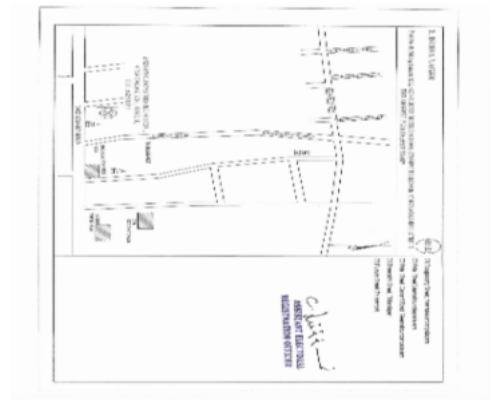

Polling Station Building Front View

Polling Station Front View

Cad View

Key MAP View

1 பெயர் : தெய்வநாயகி கணவர் பெயர்: முனுசாமி வீட்டு எண் : 1 வயது : 69 பாலினம் : பெண்	GKY0415489 புகைப்படம் உள்ளது	2 பெயர் : வேல்முருகன் தந்தை பெயர்: முனுசாமி வீட்டு எண் : 1 வயது : 47 பாலினம் : ஆண்	GKY0540666 புகைப்படம் உள்ளது	3 பெயர் : ரேவதி கணவர் பெயர்: வேல்முருகன் வீட்டு எண் : 1 வயது : 46 பாலினம் : பெண்	GKY0561183 புகைப்படம் உள்ளது
4 பெயர் : துர்கா தந்தை பெயர்: வேல்முருகன் வீட்டு எண் : 1 வயது : 26 பாலினம் : பெண்	NOG0205450 புகைப்படம் உள்ளது	5 பெயர் : கிஷோர் தந்தை பெயர்: வேல்முருகன் வீட்டு எண் : 1 வயது : 25 பாலினம் : ஆண்	NOG0205443 புகைப்படம் உள்ளது	6 பெயர் : பிரவீன் தந்தை பெயர்: பிரமோத்குமார் வீட்டு எண் : 4 வயது : 33 பாலினம் : ஆண்	NOG0033720 புகைப்படம் உள்ளது
7 பெயர் : சாவித்திரி கணவர் பெயர்: ராஜகோபால் வீட்டு எண் : 7 வயது : 66 பாலினம் : பெண்	NOG0164525 புகைப்படம் உள்ளது	8 பெயர் : பன்னீர்செல்வம் தந்தை பெயர்: ராதாகிருஷ்ணன் வீட்டு எண் : 14 வயது : 41 பாலினம் : ஆண்	UOM0493916 புகைப்படம் உள்ளது	9 பெயர் : கனிமொழி கணவர் பெயர்: பன்னீர்செல்வம் வீட்டு எண் : 14 வயது : 39 பாலினம் : பெண்	NOG0261594 புகைப்படம் உள்ளது
10 பெயர் : மிதுன்ராஜ் தந்தை பெயர்: சுப்பிரமணியன் வீட்டு எண் : 16 வயது : 26 பாலினம் : ஆண்	NOG0106815 புகைப்படம் உள்ளது	11 பெயர் : ரவி தந்தை பெயர்: கண்ணன் வீட்டு எண் : 21 வயது : 52 பாலினம் : ஆண்	JTP0371617 புகைப்படம் உள்ளது	12 பெயர் : பத்மினி கணவர் பெயர்: ரவி வீட்டு எண் : 21 வயது : 44 பாலினம் : பெண்	JTP0389049 புகைப்படம் உள்ளது
13 பெயர் : நாவேந்தன் தந்தை பெயர்: ரவி வீட்டு எண் : 21 வயது : 25 பாலினம் : ஆண்	NOG0109637 புகைப்படம் உள்ளது	14 பெயர் : மோகனேஷ் தந்தை பெயர்: ரவி வீட்டு எண் : 21 வயது : 23 பாலினம் : ஆண்	NOG0220707 புகைப்படம் உள்ளது	15 பெயர் : செல்வம் தந்தை பெயர்: கிருஷ்ணன் வீட்டு எண் : 23 வயது : 49 பாலினம் : ஆண்	NOG0148692 புகைப்படம் உள்ளது
16 பெயர் : மாலதி தந்தை பெயர்: பாபு வீட்டு எண் : 44 வயது : 33 பாலினம் : பெண்	SCO0031872 புகைப்படம் உள்ளது	17 பெயர் : கௌரி கணவர் பெயர்: ஸ்ரீதர் வீட்டு எண் : 71 வயது : 42 பாலினம் : பெண்	NOG0068767 புகைப்படம் உள்ளது	18 பெயர் : இராமச்சந்திரன் தந்தை பெயர்: கிருஷ்ணமுர்த்தி வீட்டு எண் : 105 வயது : 49 பாலினம் : ஆண்	NOG0164574 புகைப்படம் உள்ளது
19 பெயர் : வரதராஜூலு தந்தை பெயர்: குமரேசன் வீட்டு எண் : 129 வயது : 44 பாலினம் : ஆண்	JTP0374173 புகைப்படம் உள்ளது	20 பெயர் : கஸ்தூரி தந்தை பெயர்: பாவாடைசாமி வீட்டு எண் : 129 வயது : 42 பாலினம் : பெண்	JTP0507657 புகைப்படம் உள்ளது		