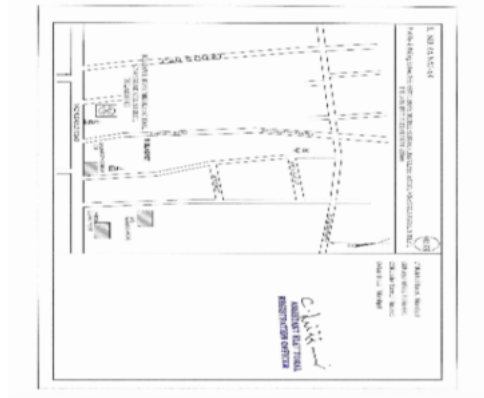

Nazri Naksha