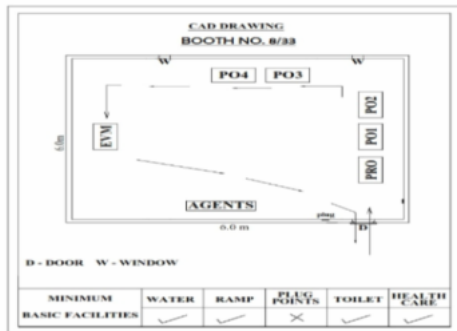

Google Map View

Polling Station Building Front View

Polling Station Front View

Cad View

Key MAP View

1 பெயர் : சாவித்திரி கணவர் பெயர்: கணேசன் வீட்டு எண் : 1 வயது : 78 பாலினம் : பெண்	FJM4393963 புகைப்படம் உள்ளது	2 பெயர் : வேல்முருகன் தந்தை பெயர்: இராமசாமி வீட்டு எண் : 1 வயது : 57 பாலினம் : ஆண்	NOG0157073 புகைப்படம் உள்ளது	3 பெயர் : ஜெய்சங்கர் தந்தை பெயர்: இராமசாமி வீட்டு எண் : 1 வயது : 54 பாலினம் : ஆண்	JTP0385526 புகைப்படம் உள்ளது
4 பெயர் : அழகேசன் தந்தை பெயர்: கிருஷ்ணசாமி வீட்டு எண் : 1 வயது : 54 பாலினம் : ஆண்	NOG0125047 புகைப்படம் உள்ளது	5 பெயர் : எழிலரசி கணவர் பெயர்: அழகேசன் வீட்டு எண் : 1 வயது : 49 பாலினம் : பெண்	NOG0125039 புகைப்படம் உள்ளது	6 பெயர் : லதா கணவர் பெயர்: ஜெயசங்கர் வீட்டு எண் : 1 வயது : 47 பாலினம் : பெண்	JTP0407056 புகைப்படம் உள்ளது
7 பெயர் : சரவணகுமார் தந்தை பெயர்: வேல்முருகன் வீட்டு எண் : 1 வயது : 25 பாலினம் : ஆண்	NOG0109462 புகைப்படம் உள்ளது	8 பெயர் : ஷங்கரி தந்தை பெயர்: அழகேசன் வீட்டு எண் : 1 வயது : 23 பாலினம் : பெண்	NOG0219030 புகைப்படம் உள்ளது	9 பெயர் : வர்ஷினி தந்தை பெயர்: ஜெய்சங்கர் வீட்டு எண் : 1 வயது : 22 பாலினம் : பெண்	NOG0233692 புகைப்படம் உள்ளது
10 பெயர் : மதனகோபால் தந்தை பெயர்: அழகேசன் வீட்டு எண் : 1 வயது : 20 பாலினம் : ஆண்	NOG0250365 புகைப்படம் உள்ளது	11 பெயர் : பூங்கோதை கணவர் பெயர்: வேல்முருகன் வீட்டு எண் : 1A வயது : 49 பாலினம் : பெண்	NOG0157107 புகைப்படம் உள்ளது	12 பெயர் : பாஸ்கரன் தந்தை பெயர்: ராமசாமி வீட்டு எண் : 1A வயது : 46 பாலினம் : ஆண்	JTP0376368 புகைப்படம் உள்ளது
13 பெயர் : செல்வகுமாரி கணவர் பெயர்: கலியமுர்த்தி வீட்டு எண் : 2 வயது : 60 பாலினம் : பெண்	JTP0483354 புகைப்படம் உள்ளது	14 பெயர் : நாகராஜன் தந்தை பெயர்: கலியமுர்த்தி வீட்டு எண் : 2 வயது : 40 பாலினம் : ஆண்	JTP0436188 புகைப்படம் உள்ளது	15 பெயர் : சுப்ரமணியன் தந்தை பெயர்: சொக்கநாதன் வீட்டு எண் : 4 வயது : 70 பாலினம் : ஆண்	NOG0125070 புகைப்படம் உள்ளது
16 பெயர் : ராஜாமணி கணவர் பெயர்: சுப்ரமணியன் வீட்டு எண் : 4 வயது : 64 பாலினம் : பெண்	NOG0125088 புகைப்படம் உள்ளது	17 பெயர் : வெற்றிவேல் தந்தை பெயர்: சுப்ரமணியன் வீட்டு எண் : 4 வயது : 43 பாலினம் : ஆண்	JTP0543587 புகைப்படம் உள்ளது	18 பெயர் : முருகவேல் தந்தை பெயர்: சுப்ரமணியன் வீட்டு எண் : 4 வயது : 40 பாலினம் : ஆண்	JTP0548115 புகைப்படம் உள்ளது
19 பெயர் : கிருத்திகா கணவர் பெயர்: வெற்றிவேல் வீட்டு எண் : 4 வயது : 36 பாலினம் : பெண்	ULJ0010660 புகைப்படம் உள்ளது	20 பெயர் : பிரியதர்ஷினி கணவர் பெயர்: முருகவேல் வீட்டு எண் : 4 வயது : 32 பாலினம் : பெண்	ULP0604223 புகைப்படம் உள்ளது	21 பெயர் : பொன்னுசாமி தந்தை பெயர்: புருசோத்தமன் வீட்டு எண் : 5 வயது : 77 பாலினம் : ஆண்	NOG0156638 புகைப்படம் உள்ளது
22 பெயர் : வசந்தா கணவர் பெயர்: பொன்னுசாமி வீட்டு எண் : 5 வயது : 75 பாலினம் : பெண்	NOG0156653 புகைப்படம் உள்ளது	23 பெயர் : முத்துக்குமரன் தந்தை பெயர்: சரவண பெருமாள் வீட்டு எண் : 5 வயது : 54 பாலினம் : ஆண்	NOG0125096 புகைப்படம் உள்ளது	24 பெயர் : கலைச்செல்வி கணவர் பெயர்: முத்துக்குமரன் வீட்டு எண் : 5 வயது : 52 பாலினம் : பெண்	NOG0125104 புகைப்படம் உள்ளது
25 பெயர் : நாகராஜன் தந்தை பெயர்: பொன்னுசாமி வீட்டு எண் : 5 வயது : 43 பாலினம் : ஆண்	JTP0376384 புகைப்படம் உள்ளது	26 பெயர் : ரமாதேவி கணவர் பெயர்: நாகராஜன் வீட்டு எண் : 5 வயது : 37 பாலினம் : பெண்	NOG0058131 புகைப்படம் உள்ளது	27 பெயர் : பரமேஸ்வரன் தந்தை பெயர்: முத்துக்குமரன் வீட்டு எண் : 5 வயது : 26 பாலினம் : ஆண்	NOG0100685 புகைப்படம் உள்ளது
28 பெயர் : சுந்தரம்பாள் கணவர் பெயர்: விநாயகம் (ஏ) சிவா வீட்டு எண் : 7 வயது : 67 பாலினம் : பெண்	NOG0156679 புகைப்படம் உள்ளது	29 பெயர் : பாலு தந்தை பெயர்: ராசு வீட்டு எண் : 7 வயது : 67 பாலினம் : ஆண்	HNK1035468 புகைப்படம் உள்ளது	30 பெயர் : பானுமதி கணவர் பெயர்: பாலு வீட்டு எண் : 7 வயது : 67 பாலினம் : பெண்	HNK1035450 புகைப்படம் உள்ளது