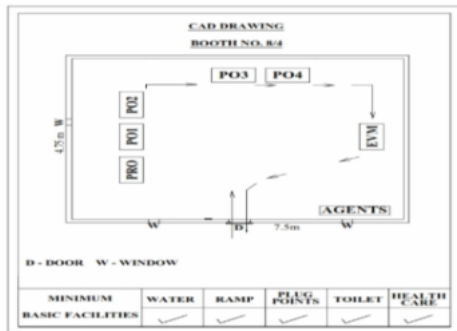

வாக்காளர் பதிவு அதிகாரியின்
கையொப்பம்

Nazri Naksha

Google Map View

Polling Station Building Front View

Polling Station Front View

Cad View

Key MAP View

1 பெயர் : கோதண்டராமன் தந்தை பெயர்: தனகோடி வீட்டு எண் : 1 வயது : 82 பாலினம் : ஆண் புகைப்படம் உள்ளது	NOG0120402	2 பெயர் : குலோத்துங்கன் தந்தை பெயர்: கோதண்டராமன் வீட்டு எண் : 1 வயது : 59 பாலினம் : ஆண் புகைப்படம் உள்ளது	NOG0120410	3 பெயர் : குணாளன் தந்தை பெயர்: கோதண்டராமன் வீட்டு எண் : 1 வயது : 52 பாலினம் : ஆண் புகைப்படம் உள்ளது	NOG0120428
4 பெயர் : குமாரவேல் தந்தை பெயர்: கோதண்டராமன் வீட்டு எண் : 1 வயது : 51 பாலினம் : ஆண் புகைப்படம் உள்ளது	NOG0120436	5 பெயர் : சுபபுரி கணவர் பெயர்: குலோத்துங்கன் வீட்டு எண் : 1 வயது : 50 பாலினம் : பெண் புகைப்படம் உள்ளது	NOG0120444	6 பெயர் : ரம்பா கணவர் பெயர்: குணாலன் வீட்டு எண் : 1 வயது : 48 பாலினம் : பெண் புகைப்படம் உள்ளது	JQW0348706
7 பெயர் : பூர் தாரணி தந்தை பெயர்: குலோத்துங்கன் வீட்டு எண் : 1 வயது : 30 பாலினம் : பெண் புகைப்படம் உள்ளது	NOG0059741	8 பெயர் : ஹரிணி தந்தை பெயர்: குலோத்துங்கன் வீட்டு எண் : 1 வயது : 26 பாலினம் : பெண் புகைப்படம் உள்ளது	NOG0101295	9 பெயர் : தில்லைக்கண்ணு தந்தை பெயர்: அண்ணாமலை வீட்டு எண் : 2 வயது : 70 பாலினம் : ஆண் புகைப்படம் உள்ளது	NOG0120451
10 பெயர் : இராணி கணவர் பெயர்: தில்லைக்கண்ணு வீட்டு எண் : 2 வயது : 64 பாலினம் : பெண் புகைப்படம் உள்ளது	NOG0120469	11 பெயர் : கனகா - கணவர் பெயர்: பலராமன் - வீட்டு எண் : 2 வயது : 56 பாலினம் : பெண் புகைப்படம் உள்ளது	TDG1567593	12 பெயர் : விஜயன் தந்தை பெயர்: தில்லை கண்ணு வீட்டு எண் : 2 வயது : 45 பாலினம் : ஆண் புகைப்படம் உள்ளது	JQW0301440
13 பெயர் : விஜயகுமார் தந்தை பெயர்: தில்லைக்கண்ணு வீட்டு எண் : 2 வயது : 43 பாலினம் : ஆண் புகைப்படம் உள்ளது	JQW0306878	14 பெயர் : யுவரஞ்சனி கணவர் பெயர்: விஜயன் வீட்டு எண் : 2 வயது : 39 பாலினம் : பெண் புகைப்படம் உள்ளது	CMS0320994	15 பெயர் : சதீஷ் - தந்தை பெயர்: பலராமன் - வீட்டு எண் : 2 வயது : 38 பாலினம் : ஆண் புகைப்படம் உள்ளது	TDG0415612
16 பெயர் : சாந்தா கணவர் பெயர்: முருகானந்தம் வீட்டு எண் : 3 வயது : 53 பாலினம் : பெண் புகைப்படம் உள்ளது	NOG0120477	17 பெயர் : மூர்த்தி தந்தை பெயர்: பூங்காவனம் வீட்டு எண் : 3 வயது : 43 பாலினம் : ஆண் புகைப்படம் உள்ளது	JQW0304972	18 பெயர் : தேவி கணவர் பெயர்: தேவராஜ் வீட்டு எண் : 3 வயது : 43 பாலினம் : பெண் புகைப்படம் உள்ளது	JQW0366310
19 பெயர் : ரங்கநாயகி கணவர் பெயர்: மூர்த்தி வீட்டு எண் : 3 வயது : 41 பாலினம் : பெண் புகைப்படம் உள்ளது	JQW0366658	20 பெயர் : ரேவதி கணவர் பெயர்: லோகநாதன் வீட்டு எண் : 3 வயது : 35 பாலினம் : பெண் புகைப்படம் உள்ளது	TMC0024851	21 பெயர் : முரளிதாஸ் தாயார் பெயர்: சாந்தா வீட்டு எண் : 3 வயது : 35 பாலினம் : ஆண் புகைப்படம் உள்ளது	NOG0015388
22 பெயர் : முகிலன் தாயார் பெயர்: சாந்தலட்சுமி வீட்டு எண் : 3 வயது : 32 பாலினம் : ஆண் புகைப்படம் உள்ளது	NOG0038356	23 பெயர் : முனியம்மாள் கணவர் பெயர்: கோபால் வீட்டு எண் : 4 வயது : 70 பாலினம் : பெண் புகைப்படம் உள்ளது	NOG0120493	24 பெயர் : பாலகிருஷ்ணன் தந்தை பெயர்: ரங்கநாதன் வீட்டு எண் : 4 வயது : 60 பாலினம் : ஆண் புகைப்படம் உள்ளது	NOG0059709
25 பெயர் : ரகு தந்தை பெயர்: கோபால் வீட்டு எண் : 4 வயது : 53 பாலினம் : ஆண் புகைப்படம் உள்ளது	NOG0120527	26 பெயர் : சக்திவேல் தந்தை பெயர்: கோவிந்தராஜ் வீட்டு எண் : 4 வயது : 52 பாலினம் : ஆண் புகைப்படம் உள்ளது	NOG0060756	# 27 பெயர் : இதுவாணி கணவர் பெயர்: ரகு வீட்டு எண் : 4 வயது : 45 பாலினம் : பெண் புகைப்படம் உள்ளது	JQW0307215
28 பெயர் : தமிழரசி கணவர் பெயர்: சக்திவேல் வீட்டு எண் : 4 வயது : 44 பாலினம் : பெண் புகைப்படம் உள்ளது	NOG0060749	29 பெயர் : பிரவீன் தந்தை பெயர்: சக்திவேல் வீட்டு எண் : 4 வயது : 27 பாலினம் : ஆண் புகைப்படம் உள்ளது	NOG0097667	30 பெயர் : பாக்கியலட்சுமி தந்தை பெயர்: ரகு வீட்டு எண் : 4 வயது : 25 பாலினம் : பெண் புகைப்படம் உள்ளது	NOG011609