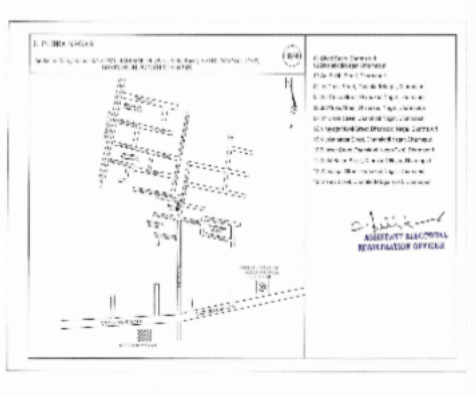

Nazri Naksha