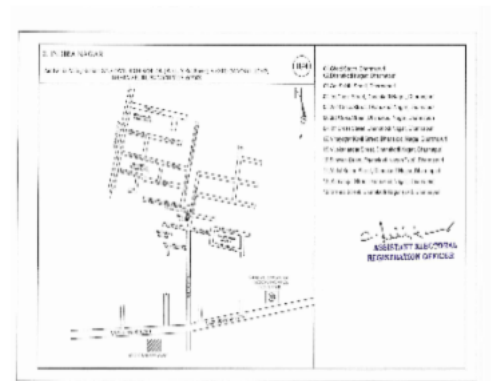

Key MAP View