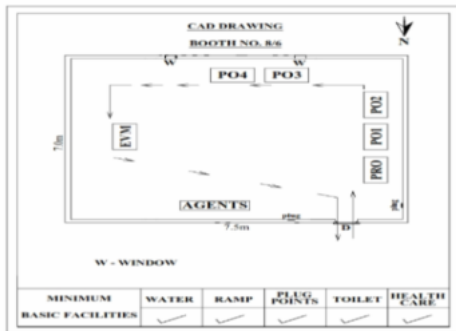

வாக்காளர் பதிவு அதிகாரியின்  
கையொப்பம்

Nazri Naksha

Google Map View

Polling Station Building Front View

Polling Station Front View

Cad View

Key MAP View

1 பெயர் : ஆனந்த் தந்தை பெயர் : ஆறுமுகம் வீட்டு எண் : 5 வயது : 52 பாலினம் : ஆண்	NOG0201657 புகைப்படம் உள்ளது	2 பெயர் : பரமேஸ்வரி கணவர் பெயர் : ஆனந்த் வீட்டு எண் : 5 வயது : 44 பாலினம் : பெண்	JQW0293944 புகைப்படம் உள்ளது	3 பெயர் : கமலா கணவர் பெயர் : சிவா வீட்டு எண் : 7/6 வயது : 63 பாலினம் : பெண்	NOG0199976 புகைப்படம் உள்ளது
4 பெயர் : பின்னி கணவர் பெயர் : செல்வராஜ் வீட்டு எண் : 533 வயது : 42 பாலினம் : பெண்	JQW0364695 புகைப்படம் உள்ளது	5 பெயர் : சுபபுரி கணவர் பெயர் : பன்னீர் செல்வம் வீட்டு எண் : 545 வயது : 39 பாலினம் : பெண்	NOG0257600 புகைப்படம் உள்ளது	6 பெயர் : ஜெயப்பிரகாசம் தந்தை பெயர் : பாலகிருஷ்ணன் வீட்டு எண் : 566 வயது : 72 பாலினம் : ஆண்	NOG0201707 புகைப்படம் உள்ளது
7 பெயர் : அம்சா கணவர் பெயர் : ஜெயப்பிரகாசம் வீட்டு எண் : 566 வயது : 60 பாலினம் : பெண்	NOG0201491 புகைப்படம் உள்ளது	8 பெயர் : பிரபு தந்தை பெயர் : ஜெயப்பிரகாசம் வீட்டு எண் : 566 வயது : 40 பாலினம் : ஆண்	JQW0348730 புகைப்படம் உள்ளது	9 பெயர் : பரிமளா தந்தை பெயர் : ஜெயப்பிரகாசம் வீட்டு எண் : 566 வயது : 38 பாலினம் : பெண்	JQW0389429 புகைப்படம் உள்ளது
10 பெயர் : ஞானப்பிரகாசம் தந்தை பெயர் : பாலகிருஷ்ணன் வீட்டு எண் : 568 வயது : 75 பாலினம் : ஆண்	NOG0201517 புகைப்படம் உள்ளது	11 பெயர் : ஞானகுமாரி கணவர் பெயர் : ஞானப்பிரகாசம் வீட்டு எண் : 568 வயது : 70 பாலினம் : பெண்	NOG0201525 புகைப்படம் உள்ளது	12 பெயர் : ஜெயந்தி கணவர் பெயர் : முரளிதரன் தம்பி வீட்டு எண் : 573 வயது : 43 பாலினம் : பெண்	KVY0490607 புகைப்படம் உள்ளது
# 13 பெயர் : செளந்தர்யா தந்தை பெயர் : முரளிதரன் தம்பி வீட்டு எண் : 573 வயது : 21 பாலினம் : பெண்	NOG0240481 புகைப்படம் உள்ளது	14 பெயர் : ஸ்ரீதரன் தந்தை பெயர் : பாலகிருஷ்ணன் வீட்டு எண் : 574 வயது : 67 பாலினம் : ஆண்	NOG0201574 புகைப்படம் உள்ளது	15 பெயர் : ராஜேஸ்வரி கணவர் பெயர் : ஸ்ரீதரன் வீட்டு எண் : 574 வயது : 63 பாலினம் : பெண்	NOG0201582 புகைப்படம் உள்ளது
16 பெயர் : அரவிந்தராஜ் தந்தை பெயர் : ஸ்ரீதரன் வீட்டு எண் : 574 வயது : 35 பாலினம் : ஆண்	NOG0030395 புகைப்படம் உள்ளது	17 பெயர் : அதியமான் தந்தை பெயர் : ஸ்ரீதரன் வீட்டு எண் : 574 வயது : 31 பாலினம் : ஆண்	NOG0049742 புகைப்படம் உள்ளது	18 பெயர் : வெங்கடேசன் தந்தை பெயர் : இராமானுஜம் வீட்டு எண் : 576 வயது : 63 பாலினம் : ஆண்	NOG0201590 புகைப்படம் உள்ளது
19 பெயர் : சேஷாத்திரி தந்தை பெயர் : இராமானுஜம் வீட்டு எண் : 576 வயது : 62 பாலினம் : ஆண்	NOG0201608 புகைப்படம் உள்ளது	20 பெயர் : இந்திராகாந்தி கணவர் பெயர் : சேஷாத்திரி வீட்டு எண் : 576 வயது : 56 பாலினம் : பெண்	JQW0381319 புகைப்படம் உள்ளது	21 பெயர் : மைதிலி தந்தை பெயர் : சேஷாத்திரி வீட்டு எண் : 576 வயது : 36 பாலினம் : பெண்	NOG0000273 புகைப்படம் உள்ளது
22 பெயர் : பாரதி தந்தை பெயர் : சேஷாத்திரி வீட்டு எண் : 576 வயது : 34 பாலினம் : ஆண்	NOG0028886 புகைப்படம் உள்ளது	23 பெயர் : பிரியா கணவர் பெயர் : பாரதி வீட்டு எண் : 576 வயது : 30 பாலினம் : பெண்	XDQ0086165 புகைப்படம் உள்ளது	24 பெயர் : தம்பி இராஜேந்திரன் தந்தை பெயர் : தம்பி கிருஷ்ணசாமி வீட்டு எண் : 578 வயது : 68 பாலினம் : ஆண்	NOG0201376 புகைப்படம் உள்ளது
25 பெயர் : அம்சவேணி கணவர் பெயர் : தம்பி ராஜேந்திரன் வீட்டு எண் : 578 வயது : 60 பாலினம் : பெண்	NOG0201426 புகைப்படம் உள்ளது	26 பெயர் : இராஜேசுவரி கணவர் பெயர் : தம்பிபாஸ்கரன் வீட்டு எண் : 578 வயது : 60 பாலினம் : பெண்	NOG0201442 புகைப்படம் உள்ளது	27 பெயர் : ஜெயராமன் தம்பி தந்தை பெயர் : ராஜேந்திரன் தம்பி வீட்டு எண் : 578 வயது : 34 பாலினம் : ஆண்	NOG0028829 புகைப்படம் உள்ளது
28 பெயர் : சத்தியாம்பிகை தந்தை பெயர் : பாஸ்கரன் தம்பி வீட்டு எண் : 578 வயது : 29 பாலினம் : பெண்	NOG0077172 புகைப்படம் உள்ளது	29 பெயர் : ஜஸ்வந்தா தம்பி தந்தை பெயர் : ராஜேந்திரன் தம்பி வீட்டு எண் : 578 வயது : 28 பாலினம் : பெண்	NOG0084574 புகைப்படம் உள்ளது	30 பெயர் : காவேரி கணவர் பெயர் : ஞானேசுவரன் வீட்டு எண் : 580 வயது : 68 பாலினம் : பெண்	NOG0207282 புகைப்படம் உள்ளது