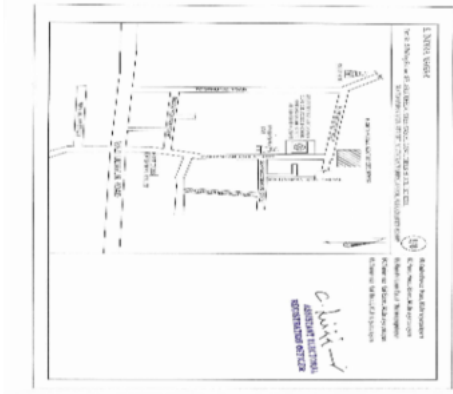

Nazri Naksha