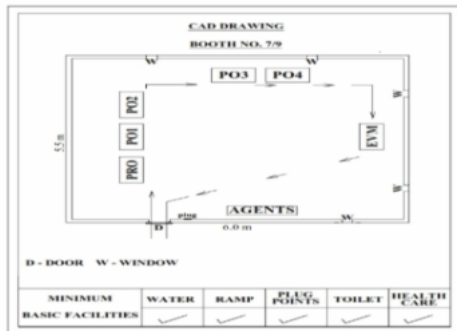

வாக்காளர் பதிவு அதிகாரியின்
கையொப்பம்

Nazri Naksha

Google Map View

Polling Station Building Front View

Polling Station Front View

Cad View

Key MAP View

1 பெயர் : பிரசாந்த் தந்தை பெயர்: சுப்ரமணி வீட்டு எண் : 1A வயது : 25 பாலினம் : பெண்	NOG0105676 புகைப்படம் உள்ளது	2 பெயர் : ஜீவிதா தந்தை பெயர்: சுப்ரமணி வீட்டு எண் : 1/A வயது : 26 பாலினம் : பெண்	NOG0118554 புகைப்படம் உள்ளது	3 பெயர் : பிரேமா தந்தை பெயர்: சுப்ரமணியன் வீட்டு எண் : 1-A வயது : 25 பாலினம் : பெண்	NOG0118547 புகைப்படம் உள்ளது
4 பெயர் : ஜெயந்தி தந்தை பெயர்: வேலு வீட்டு எண் : 1 B வயது : 25 பாலினம் : பெண்	NOG0118562 புகைப்படம் உள்ளது	5 பெயர் : லட்சுமி தந்தை பெயர்: வேலு வீட்டு எண் : 1-B வயது : 28 பாலினம் : பெண்	NOG0084947 புகைப்படம் உள்ளது	6 பெயர் : அன்சி கணவர் பெயர்: செல்வன் இளங்கோ வீட்டு எண் : 2 வயது : 31 பாலினம் : பெண்	NOG0255497 புகைப்படம் உள்ளது
7 பெயர் : விஜயா கணவர் பெயர்: பாலமுருகன் வீட்டு எண் : 3 வயது : 43 பாலினம் : பெண்	NOG0258079 புகைப்படம் உள்ளது	8 பெயர் : பரணிகுமார் தந்தை பெயர்: ஆறுமுகம் வீட்டு எண் : 3 வயது : 26 பாலினம் : ஆண்	NOG0101444 புகைப்படம் உள்ளது	9 பெயர் : மதன் தந்தை பெயர்: ஆறுமுகம் வீட்டு எண் : 3 வயது : 25 பாலினம் : ஆண்	NOG0105627 புகைப்படம் உள்ளது
10 பெயர் : எழுமலை தந்தை பெயர்: ரத்தினவேலு வீட்டு எண் : 5 வயது : 49 பாலினம் : ஆண்	KVY0499020 புகைப்படம் உள்ளது	11 பெயர் : அஜீத்குமார் தந்தை பெயர்: ஹிரிகிருஷ்ணன் வீட்டு எண் : 5 வயது : 27 பாலினம் : ஆண்	NOG0204685 புகைப்படம் உள்ளது	12 பெயர் : தீபா ஜோதி தந்தை பெயர்: ஏழுமலை வீட்டு எண் : 5 வயது : 19 பாலினம் : பெண்	NOG0263558 புகைப்படம் உள்ளது
13 பெயர் : விஜயராகவன் தந்தை பெயர்: கல்யாண சுந்தரம் வீட்டு எண் : 6 வயது : 25 பாலினம் : ஆண்	NOG0218214 புகைப்படம் உள்ளது	14 பெயர் : பிரியா கணவர் பெயர்: செல்வமணி வீட்டு எண் : 10 வயது : 33 பாலினம் : பெண்	ZFD0032557 புகைப்படம் உள்ளது	15 பெயர் : பாரதிதாசன் தந்தை பெயர்: ரத்தினம் வீட்டு எண் : 11 வயது : 54 பாலினம் : ஆண்	SQY0174177 புகைப்படம் உள்ளது
16 பெயர் : ஆதிலட்சுமி கணவர் பெயர்: பாரதிதாசன் வீட்டு எண் : 11 வயது : 50 பாலினம் : பெண்	SQY0174169 புகைப்படம் உள்ளது	17 பெயர் : தாமோதரன் தந்தை பெயர்: சங்கர் வீட்டு எண் : 11 வயது : 26 பாலினம் : ஆண்	NOG0105528 புகைப்படம் உள்ளது	18 பெயர் : மேனகாதேவி தந்தை பெயர்: பாரதிதாசன் வீட்டு எண் : 11 வயது : 24 பாலினம் : பெண்	NOG0226415 புகைப்படம் உள்ளது
19 பெயர் : பாலாஜி தந்தை பெயர்: பாரதிதாசன் வீட்டு எண் : 11 வயது : 22 பாலினம் : ஆண்	NOG0241828 புகைப்படம் உள்ளது	20 பெயர் : கோவிந்தன் தந்தை பெயர்: சகாதேவன் வீட்டு எண் : 13 வயது : 72 பாலினம் : ஆண்	KVY0493866 புகைப்படம் உள்ளது	21 பெயர் : ராம்குரியன் தந்தை பெயர்: செந்தில்குமார் வீட்டு எண் : 13 வயது : 23 பாலினம் : ஆண்	NOG0227322 புகைப்படம் உள்ளது
22 பெயர் : சுந்தரேஸ்வரி தந்தை பெயர்: புகழேந்தி வீட்டு எண் : 14 வயது : 25 பாலினம் : பெண்	NOG0105684 புகைப்படம் உள்ளது	23 பெயர் : சதீஷ் தந்தை பெயர்: புகழேந்தி வீட்டு எண் : 14 வயது : 24 பாலினம் : ஆண்	NOG0213017 புகைப்படம் உள்ளது	24 பெயர் : ராதா கணவர் பெயர்: சீனுவாசன் வீட்டு எண் : 16 வயது : 80 பாலினம் : பெண்	NOG0209403 புகைப்படம் உள்ளது
25 பெயர் : எழிலரசி கணவர் பெயர்: கமலக்கண்ணன் வீட்டு எண் : 16 வயது : 59 பாலினம் : பெண்	NOG0209411 புகைப்படம் உள்ளது	26 பெயர் : ராசேந்திரன் பாதுகாவலர்: சீனுவாசன் வீட்டு எண் : 16 வயது : 54 பாலினம் : ஆண்	NOG0209429 புகைப்படம் உள்ளது	27 பெயர் : பொற்கலை கணவர் பெயர்: ராஜேந்தரன் வீட்டு எண் : 16 வயது : 50 பாலினம் : பெண்	NOG0132514 புகைப்படம் உள்ளது
28 பெயர் : புவனேஸ்வரி கணவர் பெயர்: ராஜேந்திரன் வீட்டு எண் : 16 வயது : 49 பாலினம் : பெண்	JTP0305474 புகைப்படம் உள்ளது	29 பெயர் : பூவரசி தந்தை பெயர்: கமலக்கண்ணன் வீட்டு எண் : 16 வயது : 25 பாலினம் : பெண்	NOG0204743 புகைப்படம் உள்ளது	30 பெயர் : ஹரிணி தந்தை பெயர்: ஆதிமூலம் வீட்டு எண் : 18 வயது : 21 பாலினம் : பெண்	NOG0251694 புகைப்படம் உள்ளது