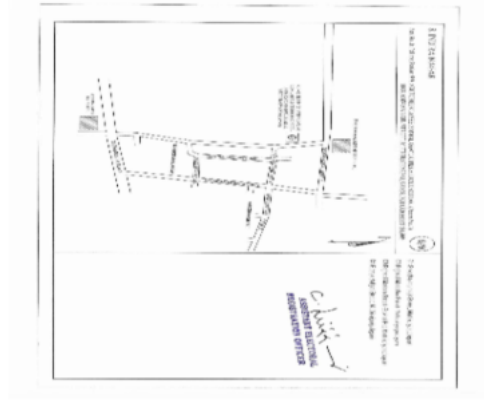

Nazri Naksha