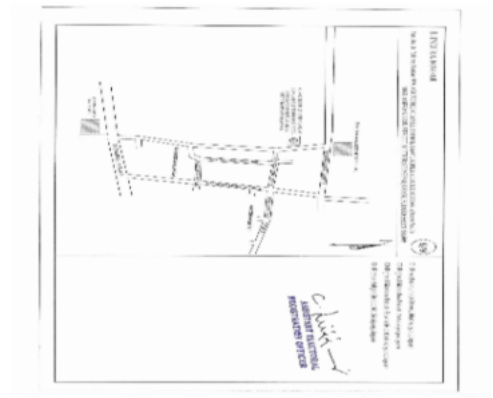

வாக்காளர் பதிவு அதிகாரியின்
கையொப்பம்

Nazri Naksha

Google Map View

Polling Station Building Front View

Polling Station Front View

Cad View

Key MAP View

1 பெயர் : பிரசாந்த் தந்தை பெயர்: சுப்ரமணி வீட்டு எண் : 1A வயது : 25 பாலினம் : பெண்	NOG0105676 புகைப்படம் உள்ளது	2 பெயர் : ஜீவிதா தந்தை பெயர்: சுப்ரமணி வீட்டு எண் : 1/A வயது : 26 பாலினம் : பெண்	NOG0118554 புகைப்படம் உள்ளது	3 பெயர் : பிரேமா தந்தை பெயர்: சுப்ரமணியன் வீட்டு எண் : 1-A வயது : 25 பாலினம் : பெண்	NOG0118547 புகைப்படம் உள்ளது
4 பெயர் : ஜெயந்தி தந்தை பெயர்: வேலு வீட்டு எண் : 1 B வயது : 25 பாலினம் : பெண்	NOG0118562 புகைப்படம் உள்ளது	5 பெயர் : லட்சுமி தந்தை பெயர்: வேலு வீட்டு எண் : 1-B வயது : 28 பாலினம் : பெண்	NOG0084947 புகைப்படம் உள்ளது	6 பெயர் : அன்சி கணவர் பெயர்: செல்வன் இளங்கோ வீட்டு எண் : 2 வயது : 31 பாலினம் : பெண்	NOG0255497 புகைப்படம் உள்ளது
7 பெயர் : விஜயா கணவர் பெயர்: பாலமுருகன் வீட்டு எண் : 3 வயது : 43 பாலினம் : பெண்	NOG0258079 புகைப்படம் உள்ளது	8 பெயர் : பரணிகுமார் தந்தை பெயர்: ஆறுமுகம் வீட்டு எண் : 3 வயது : 26 பாலினம் : ஆண்	NOG0101444 புகைப்படம் உள்ளது	9 பெயர் : மதன் தந்தை பெயர்: ஆறுமுகம் வீட்டு எண் : 3 வயது : 25 பாலினம் : ஆண்	NOG0105627 புகைப்படம் உள்ளது
10 பெயர் : எழுமலை தந்தை பெயர்: ரத்தினவேலு வீட்டு எண் : 5 வயது : 49 பாலினம் : ஆண்	KVY0499020 புகைப்படம் உள்ளது	11 பெயர் : அஜீத்குமார் தந்தை பெயர்: ஹிரிகிருஷ்ணன் வீட்டு எண் : 5 வயது : 27 பாலினம் : ஆண்	NOG0204685 புகைப்படம் உள்ளது	12 பெயர் : தீபா ஜோதி தந்தை பெயர்: ஏழுமலை வீட்டு எண் : 5 வயது : 19 பாலினம் : பெண்	NOG0263558 புகைப்படம் உள்ளது
13 பெயர் : விஜயராகவன் தந்தை பெயர்: கல்யாண சுந்தரம் வீட்டு எண் : 6 வயது : 25 பாலினம் : ஆண்	NOG0218214 புகைப்படம் உள்ளது	14 பெயர் : பிரியா கணவர் பெயர்: செல்வமணி வீட்டு எண் : 10 வயது : 33 பாலினம் : பெண்	ZFD0032557 புகைப்படம் உள்ளது	15 பெயர் : பாரதிதாசன் தந்தை பெயர்: ரத்தினம் வீட்டு எண் : 11 வயது : 54 பாலினம் : ஆண்	SQY0174177 புகைப்படம் உள்ளது
16 பெயர் : ஆதிலட்சுமி கணவர் பெயர்: பாரதிதாசன் வீட்டு எண் : 11 வயது : 50 பாலினம் : பெண்	SQY0174169 புகைப்படம் உள்ளது	17 பெயர் : தாமோதரன் தந்தை பெயர்: சங்கர் வீட்டு எண் : 11 வயது : 26 பாலினம் : ஆண்	NOG0105528 புகைப்படம் உள்ளது	18 பெயர் : மேனகாதேவி தந்தை பெயர்: பாரதிதாசன் வீட்டு எண் : 11 வயது : 24 பாலினம் : பெண்	NOG0226415 புகைப்படம் உள்ளது
19 பெயர் : பாலாஜி தந்தை பெயர்: பாரதிதாசன் வீட்டு எண் : 11 வயது : 22 பாலினம் : ஆண்	NOG0241828 புகைப்படம் உள்ளது	20 பெயர் : கோவிந்தன் தந்தை பெயர்: சகாதேவன் வீட்டு எண் : 13 வயது : 72 பாலினம் : ஆண்	KVY0493866 புகைப்படம் உள்ளது	21 பெயர் : ராம்குரியன் தந்தை பெயர்: செந்தில்குமார் வீட்டு எண் : 13 வயது : 23 பாலினம் : ஆண்	NOG0227322 புகைப்படம் உள்ளது
22 பெயர் : சுந்தரேஸ்வரி தந்தை பெயர்: புகழேந்தி வீட்டு எண் : 14 வயது : 25 பாலினம் : பெண்	NOG0105684 புகைப்படம் உள்ளது	23 பெயர் : சதீஷ் தந்தை பெயர்: புகழேந்தி வீட்டு எண் : 14 வயது : 24 பாலினம் : ஆண்	NOG0213017 புகைப்படம் உள்ளது	24 பெயர் : ராதா கணவர் பெயர்: சீனுவாசன் வீட்டு எண் : 16 வயது : 80 பாலினம் : பெண்	NOG0209403 புகைப்படம் உள்ளது
25 பெயர் : எழிலரசி கணவர் பெயர்: கமலக்கண்ணன் வீட்டு எண் : 16 வயது : 59 பாலினம் : பெண்	NOG0209411 புகைப்படம் உள்ளது	26 பெயர் : ராசேந்திரன் பாதுகாவலர்: சீனுவாசன் வீட்டு எண் : 16 வயது : 54 பாலினம் : ஆண்	NOG0209429 புகைப்படம் உள்ளது	27 பெயர் : பொற்கலை கணவர் பெயர்: ராஜேந்தரன் வீட்டு எண் : 16 வயது : 50 பாலினம் : பெண்	NOG0132514 புகைப்படம் உள்ளது
28 பெயர் : புவனேஸ்வரி கணவர் பெயர்: ராஜேந்திரன் வீட்டு எண் : 16 வயது : 49 பாலினம் : பெண்	JTP0305474 புகைப்படம் உள்ளது	29 பெயர் : பூவரசி தந்தை பெயர்: கமலக்கண்ணன் வீட்டு எண் : 16 வயது : 25 பாலினம் : பெண்	NOG0204743 புகைப்படம் உள்ளது	30 பெயர் : ஹரிணி தந்தை பெயர்: ஆதிமூலம் வீட்டு எண் : 18 வயது : 21 பாலினம் : பெண்	NOG0251694 புகைப்படம் உள்ளது