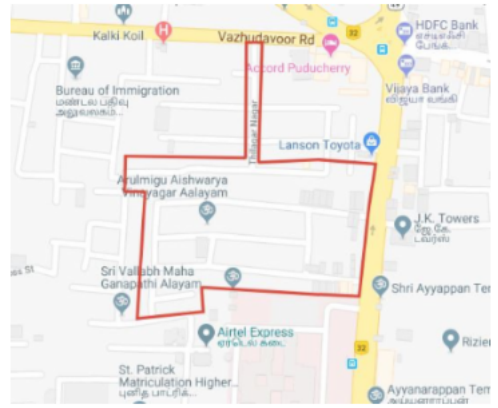

3. வாக்குச் சாவடி விவரங்கள்

வாக்குச் சாவடியின் எண் மற்றும் பெயர் : 1 - மாவட்ட தொழில் மையம் (Raw Material Section)	வாக்குச் சாவடியின் வகை (ஆண்/பெண்/பொது)	பொது
வாக்குச் சாவடியின் முகவரி : மாவட்ட தொழில் மையம், தொழில்பேட்டை, தட்டாஞ்சாவடி, புதுச்சேரி - 605009	பாகத்தில் உள்ள துணை வாக்குச்சாவடிகளின் எண்ணிக்கை :	0

4. வாக்காளர்களின் எண்ணிக்கை

தொடங்கும் வரிசை எண்	முடியும் வரிசை எண்	நிகர வாக்காளர்கள்			
		ஆண்	பெண்	மூன்றாம் பாலினம்	மொத்தம்
1	831	406	394	0	800

வாக்காளர் பதிவு அதிகாரியின் கையொப்பம்

Nazri Naksha

Google Map View