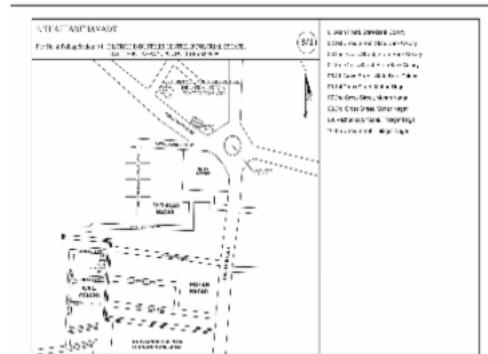

Key MAP View