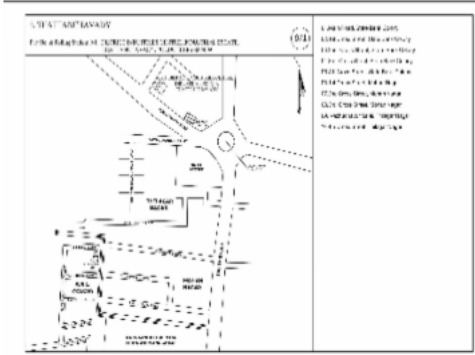

Nazri Naksha