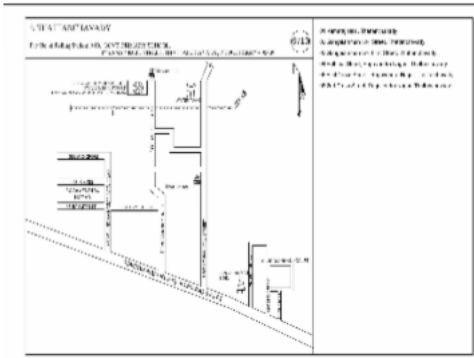

Nazri Naksha