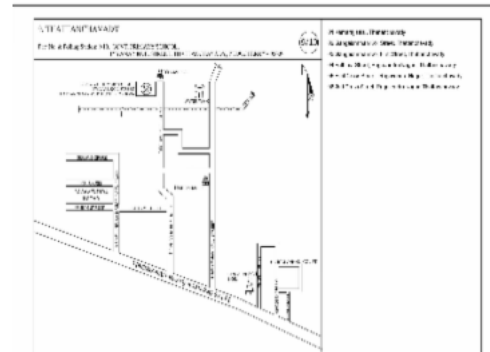

Polling Station Building Front View

Polling Station Front View

Cad View

Key MAP View

1 பெயர் : முகமது பாசில் தந்தை பெயர்: முகமது அபு சயானு சவுரி வீட்டு எண் : 3 வயது : 21 பாலினம் : ஆண்	UIJ0218396 புகைப்பட ம் உள்ளது	2 பெயர் : சில்விபியூலா கணவர் பெயர்: எட்வின்கெஜமணி வீட்டு எண் : 23 வயது : 85 பாலினம் : பெண்	UIJ0181602 புகைப்பட ம் உள்ளது	3 பெயர் : ரோஸ்லின்லிடியா கணவர் பெயர்: எப்னேசர் வீட்டு எண் : 23 வயது : 59 பாலினம் : பெண்	UIJ0181610 புகைப்பட ம் உள்ளது
4 பெயர் : கோல்டாஅற்புதலின் தந்தை பெயர்: எட்வின்கெஜமணி வீட்டு எண் : 23 வயது : 50 பாலினம் : பெண்	UIJ0181628 புகைப்பட ம் உள்ளது	5 பெயர் : பாஸ்கரன் தந்தை பெயர்: சண்முகம் வீட்டு எண் : 23 வயது : 43 பாலினம் : ஆண்	DSK1448695 புகைப்பட ம் உள்ளது	6 பெயர் : நீலகண்டன் தந்தை பெயர்: முருகன் வீட்டு எண் : 23 வயது : 31 பாலினம் : ஆண்	UIJ0112573 புகைப்பட ம் உள்ளது
7 பெயர் : காமேஷ் குமார் தந்தை பெயர்: சேகர் வீட்டு எண் : 25 வயது : 27 பாலினம் : ஆண்	UIJ0183814 புகைப்பட ம் உள்ளது	8 பெயர் : ருக்குமணி கணவர் பெயர்: பச்சையப்பன் வீட்டு எண் : 26 வயது : 77 பாலினம் : பெண்	UIJ0181651 புகைப்பட ம் உள்ளது	9 பெயர் : சரவணன் தந்தை பெயர்: பச்சையப்பன் வீட்டு எண் : 26 வயது : 50 பாலினம் : ஆண்	UIJ0181669 புகைப்பட ம் உள்ளது
10 பெயர் : புவனேஸ்வரி தந்தை பெயர்: பச்சையப்பன் வீட்டு எண் : 26 வயது : 36 பாலினம் : பெண்	JTP0564609 புகைப்பட ம் உள்ளது	11 பெயர் : மரியோகபரில்லாமிராண்டா தந்தை பெயர்: பியூஸ்மிராண்டா வீட்டு எண் : 27 வயது : 39 பாலினம் : ஆண்	JTP0443028 புகைப்பட ம் உள்ளது	12 பெயர் : ஹரிபிரியா தந்தை பெயர்: ஹரிதாஸ் வீட்டு எண் : 27 வயது : 33 பாலினம் : பெண்	ZBS0651844 புகைப்பட ம் உள்ளது
13 பெயர் : சாந்தாசந்திரசேகர் கணவர் பெயர்: சந்திரசேகர் வீட்டு எண் : 35 வயது : 81 பாலினம் : பெண்	UIJ0181495 புகைப்பட ம் உள்ளது	14 பெயர் : சசிரேகா கணவர் பெயர்: அனந்தகிருஷ்ணன் வீட்டு எண் : 35 வயது : 69 பாலினம் : பெண்	UIJ0181503 புகைப்பட ம் உள்ளது	15 பெயர் : அனந்தகிருஷ்ணன் தந்தை பெயர்: வரதராஜன் வீட்டு எண் : 35 வயது : 69 பாலினம் : ஆண்	UIJ0181511 புகைப்பட ம் உள்ளது
16 பெயர் : விஜயன் தந்தை பெயர்: அனந்தகிருஷ்ணன் வீட்டு எண் : 35 வயது : 42 பாலினம் : ஆண்	JTP0338962 புகைப்பட ம் உள்ளது	17 பெயர் : ஹரிஷ் தந்தை பெயர்: ஆனந்தகிருஷ்ணன் வீட்டு எண் : 35 வயது : 40 பாலினம் : ஆண்	JTP0448860 புகைப்பட ம் உள்ளது	18 பெயர் : தினேஷ் தந்தை பெயர்: ஆனந்தகிருஷ்ணன் வீட்டு எண் : 35 வயது : 38 பாலினம் : ஆண்	JTP0564914 புகைப்பட ம் உள்ளது
19 பெயர் : சுஜீதராஜ் தந்தை பெயர்: அற்புதராஜ் வீட்டு எண் : 36 வயது : 20 பாலினம் : ஆண்	UIJ0219758 புகைப்பட ம் உள்ளது	20 பெயர் : முத்துலட்சுமி கணவர் பெயர்: வெங்கடேசன் வீட்டு எண் : 39 வயது : 74 பாலினம் : பெண்	UIJ0181529 புகைப்பட ம் உள்ளது	21 பெயர் : சரவணன் தந்தை பெயர்: வெங்கடேசன் வீட்டு எண் : 39 வயது : 63 பாலினம் : ஆண்	UIJ0181537 புகைப்பட ம் உள்ளது
22 பெயர் : திருமுருகன் தந்தை பெயர்: வெங்கடேசன் வீட்டு எண் : 39 வயது : 56 பாலினம் : ஆண்	UIJ0181545 புகைப்பட ம் உள்ளது	23 பெயர் : விநாயகமூர்த்தி தந்தை பெயர்: வெங்கடேசன் வீட்டு எண் : 39 வயது : 53 பாலினம் : ஆண்	UIJ0181552 புகைப்பட ம் உள்ளது	S 24 பெயர் : சமதி கணவர் பெயர்: துளசிவிநாயகம் வீட்டு எண் : 43 வயது : 58 பாலினம் : பெண்	NCR0014621 புகைப்பட ம் உள்ளது
25 பெயர் : ஜெயசங்கர் தந்தை பெயர்: சீனிவாசன் வீட்டு எண் : 43 வயது : 51 பாலினம் : ஆண்	UIJ0181396 புகைப்பட ம் உள்ளது	S 26 பெயர் : சிவகணேஷ் தந்தை பெயர்: துளசிவிநாயகம் வீட்டு எண் : 43 வயது : 27 பாலினம் : ஆண்	UIJ0082321 புகைப்பட ம் உள்ளது	27 பெயர் : அய்யப்பன் தந்தை பெயர்: சீனிவாசன் வீட்டு எண் : 43B வயது : 50 பாலினம் : ஆண்	UIJ0181412 புகைப்பட ம் உள்ளது
28 பெயர் : ராஜலட்சுமி கணவர் பெயர்: அய்யப்பன் வீட்டு எண் : 43B வயது : 42 பாலினம் : பெண்	UIJ0231126 புகைப்பட ம் உள்ளது	29 பெயர் : ஜெயலட்சுமி கணவர் பெயர்: ஜெயராமன் வீட்டு எண் : 48 வயது : 52 பாலினம் : பெண்	UIJ0179036 புகைப்பட ம் உள்ளது	30 பெயர் : மணிகண்டன் தாயார் பெயர்: ஜெயலட்சுமி வீட்டு எண் : 48 வயது : 36 பாலினம் : ஆண்	UIJ0001230 புகைப்பட ம் உள்ளது