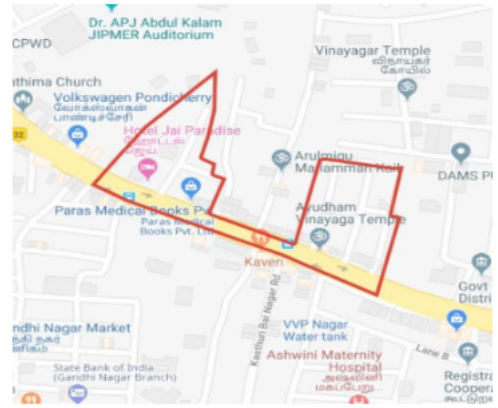

Google Map View