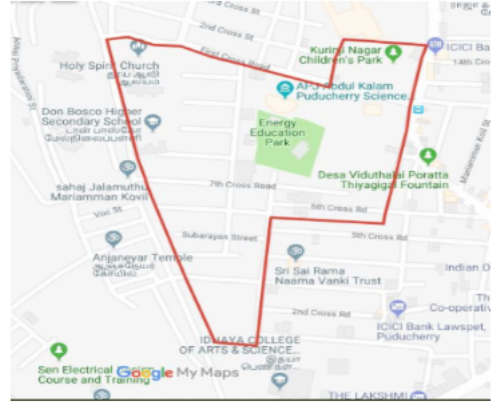

Google Map View