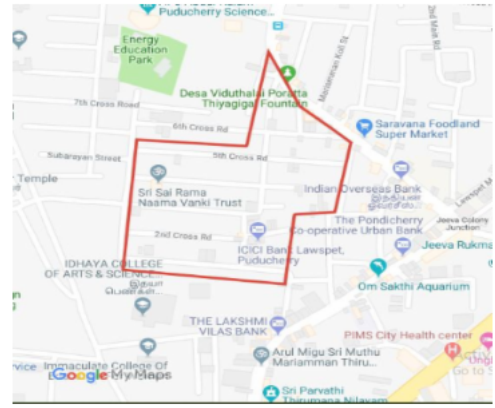

Google Map View