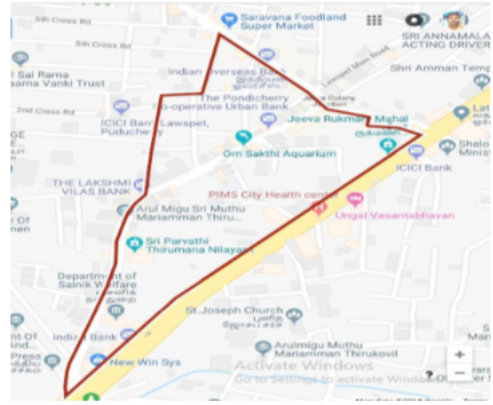

Google Map View