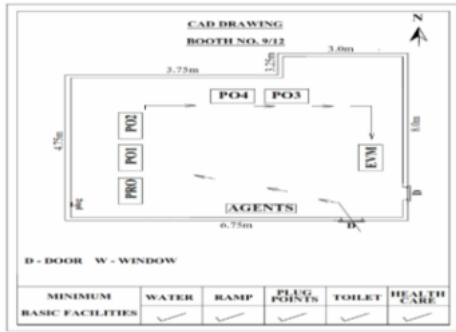

வாக்காளர் பதிவு அதிகாரியின்
கையொப்பம்

Nazri Naksha

Google Map View

Polling Station Building Front View

Polling Station Front View

Cad View

Key MAP View

1 பெயர் : ராமானுஜம் தந்தை பெயர்: ராமசந்திரன் வீட்டு எண் : 1 வயது : 55 பாலினம் : ஆண்	UIJ0171488 புகைப்படம் உள்ளது	2 பெயர் : சரோஜா கணவர் பெயர்: ராமானுஜம் வீட்டு எண் : 1 வயது : 50 பாலினம் : பெண்	UIJ0171033 புகைப்படம் உள்ளது	3 பெயர் : துளசிங்கம் தந்தை பெயர்: வேணுகோபால் வீட்டு எண் : 1-B வயது : 66 பாலினம் : ஆண்	UIJ0171496 புகைப்படம் உள்ளது
4 பெயர் : அன்பரசி கணவர் பெயர்: துளசிங்கம் வீட்டு எண் : 1-B வயது : 62 பாலினம் : பெண்	UIJ0171306 புகைப்படம் உள்ளது	5 பெயர் : ரஜினி தந்தை பெயர்: மோகன் வீட்டு எண் : 1-B வயது : 41 பாலினம் : ஆண்	UK20819128 புகைப்படம் உள்ளது	6 பெயர் : ரம்பா கணவர் பெயர்: ரஜினி வீட்டு எண் : 1-B வயது : 39 பாலினம் : பெண்	UKZ0586339 புகைப்படம் உள்ளது
7 பெயர் : பவித்ரா தந்தை பெயர்: துளசிங்கம் வீட்டு எண் : 1-B வயது : 35 பாலினம் : பெண்	UIJ0021634 புகைப்படம் உள்ளது	8 பெயர் : கோவிந்தம்மாள் கணவர் பெயர்: ஏகாம்பரம் வீட்டு எண் : 2 வயது : 71 பாலினம் : பெண்	UIJ0171314 புகைப்படம் உள்ளது	9 பெயர் : வாழமுனி தந்தை பெயர்: ஏகாம்பரம் வீட்டு எண் : 2 வயது : 47 பாலினம் : ஆண்	KVY0400903 புகைப்படம் உள்ளது
10 பெயர் : மன்னாதன் தந்தை பெயர்: ஏகாம்பரம் வீட்டு எண் : 2 வயது : 43 பாலினம் : ஆண்	KVY0395194 புகைப்படம் உள்ளது	11 பெயர் : குமாரி கணவர் பெயர்: வாழமுனி வீட்டு எண் : 2 வயது : 38 பாலினம் : பெண்	UIJ0229682 புகைப்படம் உள்ளது	12 பெயர் : புவனேஸ்வரி கணவர் பெயர்: மன்னாதன் வீட்டு எண் : 2 வயது : 35 பாலினம் : பெண்	NOG0019190 புகைப்படம் உள்ளது
13 பெயர் : காவேரி கணவர் பெயர்: ஜோதி வீட்டு எண் : 3 வயது : 59 பாலினம் : பெண்	UIJ0171355 புகைப்படம் உள்ளது	14 பெயர் : கீர்த்தனா தந்தை பெயர்: ஜோதி வீட்டு எண் : 3 வயது : 22 பாலினம் : பெண்	UIJ0220749 புகைப்படம் உள்ளது	15 பெயர் : மூர்த்தி தாயார் பெயர்: லட்சுமி வீட்டு எண் : 3 வயது : 21 பாலினம் : ஆண்	UIJ0213108 புகைப்படம் உள்ளது
16 பெயர் : ராஜலட்சுமி தாயார் பெயர்: லட்சுமி வீட்டு எண் : 3 வயது : 20 பாலினம் : பெண்	UIJ0222364 புகைப்படம் உள்ளது	17 பெயர் : விஜயா கணவர் பெயர்: முனுசாமி வீட்டு எண் : 4 வயது : 60 பாலினம் : பெண்	UIJ0171371 புகைப்படம் உள்ளது	18 பெயர் : லட்சுமி கணவர் பெயர்: ரகுராமன் வீட்டு எண் : 4 வயது : 41 பாலினம் : பெண்	UIJ0069435 புகைப்படம் உள்ளது
19 பெயர் : பாலன் தந்தை பெயர்: முனுசாமி வீட்டு எண் : 4 வயது : 38 பாலினம் : ஆண்	KVY0700369 புகைப்படம் உள்ளது	20 பெயர் : முருகையன் தந்தை பெயர்: கோபால்சாமி வீட்டு எண் : 5 வயது : 69 பாலினம் : ஆண்	KVY0392852 புகைப்படம் உள்ளது	21 பெயர் : ராஜி தந்தை பெயர்: முனுசாமி என்கிற கோபால்சாமி வீட்டு எண் : 5 வயது : 65 பாலினம் : ஆண்	UIJ0171397 புகைப்படம் உள்ளது
22 பெயர் : எழிலரசி கணவர் பெயர்: முருகையன் வீட்டு எண் : 5 வயது : 62 பாலினம் : பெண்	UIJ0171207 புகைப்படம் உள்ளது	23 பெயர் : ராஜலட்சுமி கணவர் பெயர்: கோட்டையன் வீட்டு எண் : 5 வயது : 60 பாலினம் : பெண்	UIJ0171215 புகைப்படம் உள்ளது	24 பெயர் : செளந்தரராஜன் தந்தை பெயர்: முனுசாமி என்கிற கோபால்சாமி வீட்டு எண் : 5 வயது : 54 பாலினம் : ஆண்	UIJ0171223 புகைப்படம் உள்ளது
25 பெயர் : நாகேஸ்வரி கணவர் பெயர்: ராஜி வீட்டு எண் : 5 வயது : 53 பாலினம் : பெண்	KVY0392910 புகைப்படம் உள்ளது	26 பெயர் : கோமதி கணவர் பெயர்: செளந்தரராஜன் வீட்டு எண் : 5 வயது : 46 பாலினம் : பெண்	UIJ0002048 புகைப்படம் உள்ளது	27 பெயர் : வினோத் தாயார் பெயர்: ராஜலட்சுமி வீட்டு எண் : 5 வயது : 36 பாலினம் : ஆண்	UIJ0002022 புகைப்படம் உள்ளது
28 பெயர் : கல்பனா தந்தை பெயர்: சரவணன் வீட்டு எண் : 5 வயது : 35 பாலினம் : பெண்	RNV0006791 புகைப்படம் உள்ளது	29 பெயர் : தீபக்ராஜ் தந்தை பெயர்: முருகையன் வீட்டு எண் : 5 வயது : 35 பாலினம் : ஆண்	UIJ0015966 புகைப்படம் உள்ளது	30 பெயர் : பரத்ராஜ் தந்தை பெயர்: ராஜு வீட்டு எண் : 5 வயது : 25 பாலினம் : ஆண்	UIJ0110692 புகைப்படம் உள்ளது