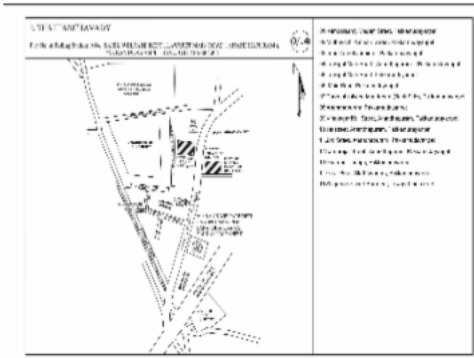

Nazri Naksha