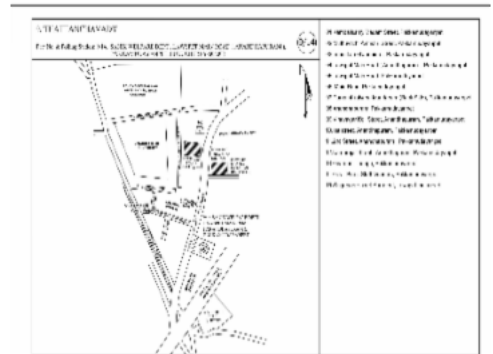

Polling Station Building Front View

Polling Station Front View

Cad View

Key MAP View

1 பெயர் : நிர்மலா தந்தை பெயர்: ரத்தினசாமி வீட்டு எண் : 0 வயது : 61 பாலினம் : பெண்	MGM3063765	புகைப்படம் உள்ளது	2 பெயர் : பிலோமின் மேரி கணவர் பெயர்: பிச்சைமுத்து வீட்டு எண் : 1 வயது : 66 பாலினம் : பெண்	UIJ0008912	புகைப்படம் உள்ளது	3 பெயர் : மதன்லால்சர்மா தந்தை பெயர்: மாங்கிலால்சர்மா வீட்டு எண் : 1 வயது : 63 பாலினம் : ஆண்	GKY0417360	புகைப்படம் உள்ளது
4 பெயர் : ரமேஷ்சர்மா தந்தை பெயர்: மதன்லால்சர்மா வீட்டு எண் : 1 வயது : 43 பாலினம் : ஆண்	GKY0417592	புகைப்படம் உள்ளது	5 பெயர் : துர்கா ஷர்மா கணவர் பெயர்: ரமேஷ் ஷர்மா வீட்டு எண் : 1 வயது : 40 பாலினம் : பெண்	UIJ0075374	புகைப்படம் உள்ளது	6 பெயர் : சத்தியராஜ் தந்தை பெயர்: சிவபிரகாசம் வீட்டு எண் : 2 வயது : 70 பாலினம் : ஆண்	UIJ0167197	புகைப்படம் உள்ளது
7 பெயர் : சுமதி கணவர் பெயர்: சத்தியராஜ் வீட்டு எண் : 2 வயது : 55 பாலினம் : பெண்	UIJ0167205	புகைப்படம் உள்ளது	8 பெயர் : மிதுன்ராஜ் தந்தை பெயர்: சத்தியராஜ் வீட்டு எண் : 2 வயது : 35 பாலினம் : ஆண்	UIJ0008896	புகைப்படம் உள்ளது	9 பெயர் : ராஜேஸ்வரி கணவர் பெயர்: கங்காதரன் வீட்டு எண் : 3 வயது : 64 பாலினம் : பெண்	KVY0482364	புகைப்படம் உள்ளது
10 பெயர் : கணேஷ் தந்தை பெயர்: கங்காதரன் வீட்டு எண் : 3 வயது : 34 பாலினம் : ஆண்	UIJ0022350	புகைப்படம் உள்ளது	11 பெயர் : சுப்பரமணியன் பொற்செல்வன் தந்தை பெயர்: கங்காதரன் வீட்டு எண் : 3 வயது : 30 பாலினம் : ஆண்	UIJ0056408	புகைப்படம் உள்ளது	12 பெயர் : முருகானந்தம் தந்தை பெயர்: மலையாளம் வீட்டு எண் : 4 வயது : 55 பாலினம் : ஆண்	IBI0026559	புகைப்படம் உள்ளது
13 பெயர் : மணிகேசலை கணவர் பெயர்: முருகானந்தம் வீட்டு எண் : 4 வயது : 51 பாலினம் : பெண்	IBI0026567	புகைப்படம் உள்ளது	14 பெயர் : மணிகண்டன் தந்தை பெயர்: கோவிந்தராசு வீட்டு எண் : 4 வயது : 47 பாலினம் : ஆண்	KVY0394924	புகைப்படம் உள்ளது	15 பெயர் : மங்கலட்சுமி கணவர் பெயர்: மணிகண்டன் வீட்டு எண் : 4 வயது : 37 பாலினம் : பெண்	KVY0700237	புகைப்படம் உள்ளது
16 பெயர் : சக்திவேல் தந்தை பெயர்: முருகானந்தம் வீட்டு எண் : 4 வயது : 25 பாலினம் : ஆண்	IBI0095018	புகைப்படம் உள்ளது	17 பெயர் : குங்கும லட்சுமி தந்தை பெயர்: முருகானந்தம் வீட்டு எண் : 4 வயது : 22 பாலினம் : பெண்	IBI0237867	புகைப்படம் உள்ளது	18 பெயர் : புவனேஸ்வரி கணவர் பெயர்: தமிழ்தாசன் வீட்டு எண் : 5 வயது : 67 பாலினம் : பெண்	UIJ0167031	புகைப்படம் உள்ளது
19 பெயர் : தமிழ்தாசன் தந்தை பெயர்: பழனி வீட்டு எண் : 5 வயது : 65 பாலினம் : ஆண்	UIJ0167049	புகைப்படம் உள்ளது	20 பெயர் : ராஜபிரசன்னகுமார் தந்தை பெயர்: தமிழ்தாசன் வீட்டு எண் : 5 வயது : 33 பாலினம் : ஆண்	UIJ0031906	புகைப்படம் உள்ளது	S 21 பெயர் : கிருஷ்ணமூர்த்தி தந்தை பெயர்: ராஜேந்திரன் வீட்டு எண் : 5 வயது : 51 பாலினம் : ஆண்	UIJ0062141	புகைப்படம் உள்ளது
22 பெயர் : இளம்வழுதி தந்தை பெயர்: ஜெயராமன் வீட்டு எண் : 6B வயது : 64 பாலினம் : ஆண்	UIJ0167072	புகைப்படம் உள்ளது	23 பெயர் : சரஸ்வதி கணவர் பெயர்: இளம்வழுதி வீட்டு எண் : 6B வயது : 48 பாலினம் : பெண்	KVY0394965	புகைப்படம் உள்ளது	24 பெயர் : ஷர்மிளா தந்தை பெயர்: இளம்வழுதி வீட்டு எண் : 6-B வயது : 25 பாலினம் : பெண்	UIJ0109132	புகைப்படம் உள்ளது
25 பெயர் : பாலசுப்பரமணியன் தந்தை பெயர்: வெங்கட்ராமன் வீட்டு எண் : 8 வயது : 77 பாலினம் : ஆண்	KVY0671826	புகைப்படம் உள்ளது	26 பெயர் : சாந்தா கணவர் பெயர்: கிருஷ்ணமூர்த்தி வீட்டு எண் : 8 வயது : 69 பாலினம் : பெண்	UIJ0167098	புகைப்படம் உள்ளது	27 பெயர் : இராஜேஸ்வரி கணவர் பெயர்: பாலசுப்பரமணியன் வீட்டு எண் : 8 வயது : 67 பாலினம் : பெண்	KVY0671834	புகைப்படம் உள்ளது
28 பெயர் : லட்சுமி கணவர் பெயர்: நாகராஜன் வீட்டு எண் : 8 வயது : 67 பாலினம் : பெண்	KVY0570242	புகைப்படம் உள்ளது	29 பெயர் : கல்யாணசுந்தரம் தந்தை பெயர்: பாலசுப்பரமணியன் வீட்டு எண் : 8 வயது : 49 பாலினம் : ஆண்	KVY0671842	புகைப்படம் உள்ளது	30 பெயர் : கவிதா கணவர் பெயர்: கல்யாணசுந்தரம் வீட்டு எண் : 8 வயது : 42 பாலினம் : பெண்	UIJ0046011	புகைப்படம் உள்ளது