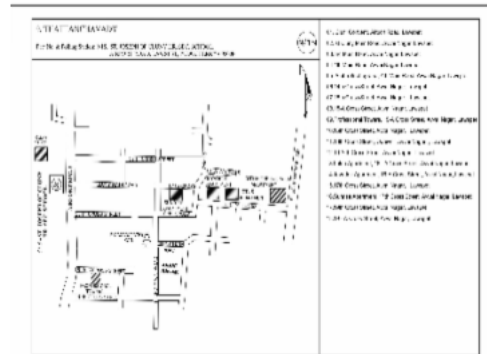

Key MAP View