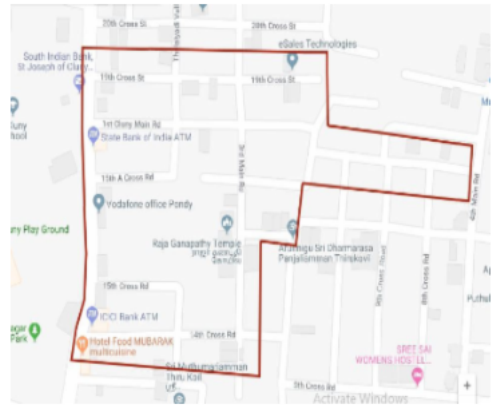

Google Map View