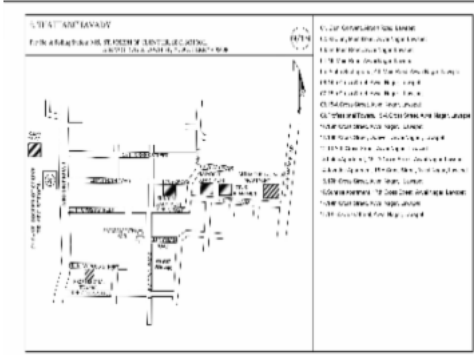

Nazri Naksha