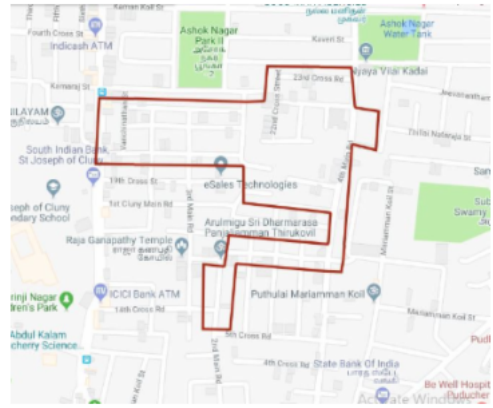

Google Map View