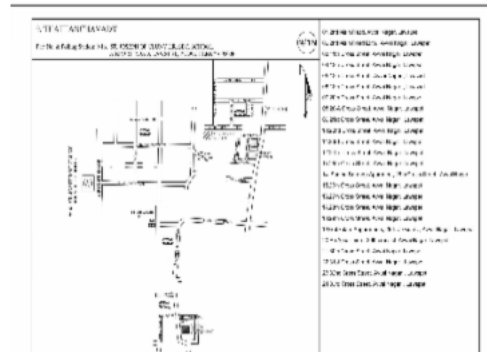

Key MAP View