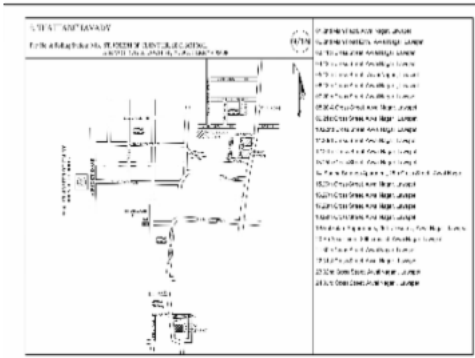

Nazri Naksha