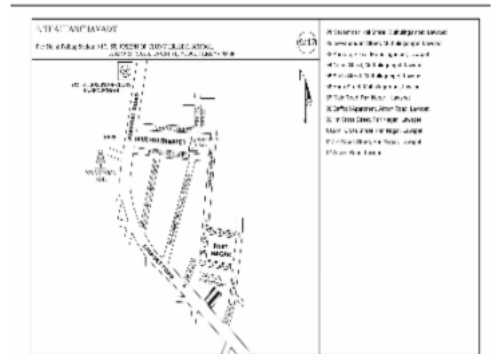

வாக்காளர் பதிவு அதிகாரியின்
கையொப்பம்

Nazri Naksha

Google Map View

Polling Station Building Front View

Polling Station Front View

Cad View

Key MAP View

1 பெயர் : அச்சுதன் தந்தை பெயர்: புருசோத்தமன் வீட்டு எண் : 1 வயது : 57 பாலினம் : ஆண்	UIJ0158402 புகைப்படம் உள்ளது	2 பெயர் : அன்புராஜ் தந்தை பெயர்: புருஷோத்தமன் வீட்டு எண் : 1 வயது : 56 பாலினம் : ஆண்	UIJ0158410 புகைப்படம் உள்ளது	3 பெயர் : ராஜேஸ்வரி கணவர் பெயர்: அச்சுதன் வீட்டு எண் : 1 வயது : 52 பாலினம் : பெண்	GKY0647628 புகைப்படம் உள்ளது
4 பெயர் : சத்தியமூர்த்தி தந்தை பெயர்: புருசோத்தமன் வீட்டு எண் : 1 வயது : 50 பாலினம் : ஆண்	GKY0376871 புகைப்படம் உள்ளது	5 பெயர் : அஞ்சுகம் கணவர் பெயர்: அன்புராஜா வீட்டு எண் : 1 வயது : 47 பாலினம் : பெண்	GKY0372136 புகைப்படம் உள்ளது	6 பெயர் : சாமுண்டேஸ்வரி கணவர் பெயர்: சத்தியமூர்த்தி வீட்டு எண் : 1 வயது : 47 பாலினம் : பெண்	GKY0620849 புகைப்படம் உள்ளது
7 பெயர் : ரேவதி கணவர் பெயர்: கிருஷ்ணகுமார் வீட்டு எண் : 1 வயது : 46 பாலினம் : பெண்	GKY0384453 புகைப்படம் உள்ளது	8 பெயர் : ரோஷினி தந்தை பெயர்: அச்சுதன் வீட்டு எண் : 1 வயது : 31 பாலினம் : பெண்	UIJ0046425 புகைப்படம் உள்ளது	9 பெயர் : சபாஷினி தந்தை பெயர்: அச்சுதன் வீட்டு எண் : 1 வயது : 29 பாலினம் : பெண்	UIJ0069807 புகைப்படம் உள்ளது
10 பெயர் : மனோரஞ்சன் தந்தை பெயர்: அன்புராஜ் வீட்டு எண் : 1 வயது : 28 பாலினம் : ஆண்	UIJ0076109 புகைப்படம் உள்ளது	11 பெயர் : சந்தோஷினி தந்தை பெயர்: அச்சுதன் வீட்டு எண் : 1 வயது : 22 பாலினம் : பெண்	UIJ0209189 புகைப்படம் உள்ளது	12 பெயர் : ராஜூவ் ரஞ்சன் தந்தை பெயர்: அன்புராஜ் வீட்டு எண் : 1 பி வயது : 20 பாலினம் : ஆண்	UIJ0218735 புகைப்படம் உள்ளது
13 பெயர் : கோவிந்தம்மாள் கணவர் பெயர்: வேணுகோபால் வீட்டு எண் : 2 - A வயது : 74 பாலினம் : பெண்	UIJ0158428 புகைப்படம் உள்ளது	14 பெயர் : புஷ்பா கணவர் பெயர்: வெங்கடேசன் வீட்டு எண் : 3 வயது : 56 பாலினம் : பெண்	GKY0681296 புகைப்படம் உள்ளது	15 பெயர் : மகேந்திரன் தந்தை பெயர்: ராமச்சந்திரன் வீட்டு எண் : 3 வயது : 36 பாலினம் : ஆண்	UIJ0002907 புகைப்படம் உள்ளது
16 பெயர் : ஜீவாபுர் தந்தை பெயர்: சத்தியமூர்த்தி புருசோத்தமன் வீட்டு எண் : 3 வயது : 22 பாலினம் : பெண்	UIJ0220376 புகைப்படம் உள்ளது	17 பெயர் : மோனிகா தந்தை பெயர்: சத்தியமூர்த்தி வீட்டு எண் : 3 வயது : 20 பாலினம் : ஆண்	UIJ0221622 புகைப்படம் உள்ளது	18 பெயர் : பெருமாள் தந்தை பெயர்: கிருஷ்ணசாமி வீட்டு எண் : 5 வயது : 77 பாலினம் : ஆண்	UIJ0158246 புகைப்படம் உள்ளது
19 பெயர் : செல்வராஜ் தந்தை பெயர்: சாமிகண்ணு வீட்டு எண் : 5 வயது : 57 பாலினம் : ஆண்	GKY0407163 புகைப்படம் உள்ளது	20 பெயர் : தனலட்சுமி கணவர் பெயர்: செல்வராஜ் வீட்டு எண் : 5 வயது : 49 பாலினம் : பெண்	GKY0414854 புகைப்படம் உள்ளது	21 பெயர் : நாராயணன் தந்தை பெயர்: பெருமாள் வீட்டு எண் : 5 வயது : 47 பாலினம் : ஆண்	GKY0384263 புகைப்படம் உள்ளது
22 பெயர் : விஷ்ணுப்பிரியா கணவர் பெயர்: அமரேசன் வீட்டு எண் : 5 வயது : 29 பாலினம் : பெண்	UIJ0069765 புகைப்படம் உள்ளது	23 பெயர் : அமரேசன் தந்தை பெயர்: செல்வராஜ் வீட்டு எண் : 5 வயது : 29 பாலினம் : ஆண்	UIJ0069757 புகைப்படம் உள்ளது	24 பெயர் : நந்தினி தந்தை பெயர்: செல்வராஜ் வீட்டு எண் : 5 வயது : 27 பாலினம் : பெண்	UIJ0112052 புகைப்படம் உள்ளது
25 பெயர் : புருஷோத்தமன் தந்தை பெயர்: கோதண்டபாணி வீட்டு எண் : 6 வயது : 70 பாலினம் : ஆண்	UIJ0008656 புகைப்படம் உள்ளது	26 பெயர் : காளியம்மாள் கணவர் பெயர்: நாகமுத்து வீட்டு எண் : 6 வயது : 66 பாலினம் : பெண்	UIJ0223313 புகைப்படம் உள்ளது	27 பெயர் : சிங்காரி கணவர் பெயர்: புருஷோத்தமன் வீட்டு எண் : 6 வயது : 65 பாலினம் : பெண்	UIJ0008649 புகைப்படம் உள்ளது
28 பெயர் : மகேஸ்வரி கணவர் பெயர்: தேவராஜ் வீட்டு எண் : 6 வயது : 52 பாலினம் : பெண்	UIJ0158261 புகைப்படம் உள்ளது	29 பெயர் : இருதயராஜ் தந்தை பெயர்: ஆசிர்வாதம் வீட்டு எண் : 6 வயது : 51 பாலினம் : ஆண்	UIJ0114264 புகைப்படம் உள்ளது	30 பெயர் : பழனியம்மாள் கணவர் பெயர்: இருதயராஜ் வீட்டு எண் : 6 வயது : 50 பாலினம் : பெண்	UIJ0200063 புகைப்படம் உள்ளது