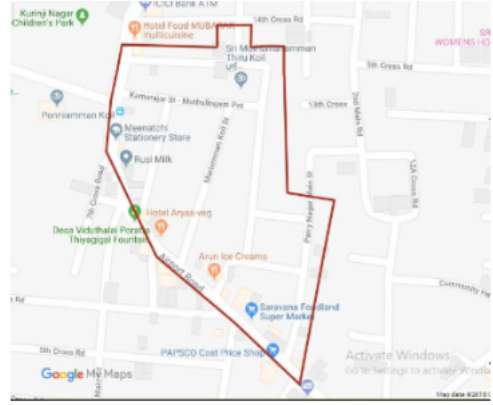

Google Map View