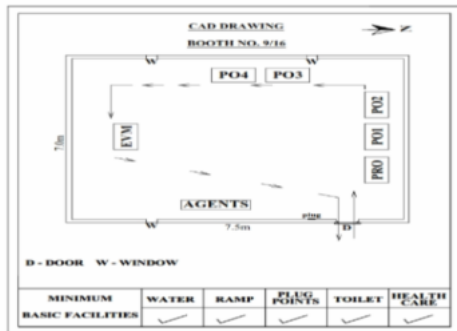

வாக்காளர் பதிவு அதிகாரியின்
கையொப்பம்

Nazri Naksha

Google Map View

Polling Station Building Front View

Polling Station Front View

Cad View

Key MAP View

1 பெயர் : அச்சுதன் தந்தை பெயர்: புருசோத்தமன் வீட்டு எண் : 1 வயது : 57 பாலினம் : ஆண்	UIJ0158402 புகைப்படம் உள்ளது	2 பெயர் : அன்புராஜ் தந்தை பெயர்: புருஷோத்தமன் வீட்டு எண் : 1 வயது : 56 பாலினம் : ஆண்	UIJ0158410 புகைப்படம் உள்ளது	3 பெயர் : ராஜேஸ்வரி கணவர் பெயர்: அச்சுதன் வீட்டு எண் : 1 வயது : 52 பாலினம் : பெண்	GKY0647628 புகைப்படம் உள்ளது
4 பெயர் : சத்தியமூர்த்தி தந்தை பெயர்: புருசோத்தமன் வீட்டு எண் : 1 வயது : 50 பாலினம் : ஆண்	GKY0376871 புகைப்படம் உள்ளது	5 பெயர் : அஞ்சுகம் கணவர் பெயர்: அன்புராஜா வீட்டு எண் : 1 வயது : 47 பாலினம் : பெண்	GKY0372136 புகைப்படம் உள்ளது	6 பெயர் : சாமுண்டேஸ்வரி கணவர் பெயர்: சத்தியமூர்த்தி வீட்டு எண் : 1 வயது : 47 பாலினம் : பெண்	GKY0620849 புகைப்படம் உள்ளது
7 பெயர் : ரேவதி கணவர் பெயர்: கிருஷ்ணகுமார் வீட்டு எண் : 1 வயது : 46 பாலினம் : பெண்	GKY0384453 புகைப்படம் உள்ளது	8 பெயர் : ரோஷினி தந்தை பெயர்: அச்சுதன் வீட்டு எண் : 1 வயது : 31 பாலினம் : பெண்	UIJ0046425 புகைப்படம் உள்ளது	9 பெயர் : சபாஷினி தந்தை பெயர்: அச்சுதன் வீட்டு எண் : 1 வயது : 29 பாலினம் : பெண்	UIJ0069807 புகைப்படம் உள்ளது
10 பெயர் : மனோரஞ்சன் தந்தை பெயர்: அன்புராஜ் வீட்டு எண் : 1 வயது : 28 பாலினம் : ஆண்	UIJ0076109 புகைப்படம் உள்ளது	11 பெயர் : சந்தோஷினி தந்தை பெயர்: அச்சுதன் வீட்டு எண் : 1 வயது : 22 பாலினம் : பெண்	UIJ0209189 புகைப்படம் உள்ளது	12 பெயர் : ராஜூவ் ரஞ்சன் தந்தை பெயர்: அன்புராஜ் வீட்டு எண் : 1 பி வயது : 20 பாலினம் : ஆண்	UIJ0218735 புகைப்படம் உள்ளது
13 பெயர் : கோவிந்தம்மாள் கணவர் பெயர்: வேணுகோபால் வீட்டு எண் : 2 - A வயது : 74 பாலினம் : பெண்	UIJ0158428 புகைப்படம் உள்ளது	14 பெயர் : புஷ்பா கணவர் பெயர்: வெங்கடேசன் வீட்டு எண் : 3 வயது : 56 பாலினம் : பெண்	GKY0681296 புகைப்படம் உள்ளது	15 பெயர் : மகேந்திரன் தந்தை பெயர்: ராமச்சந்திரன் வீட்டு எண் : 3 வயது : 36 பாலினம் : ஆண்	UIJ0002907 புகைப்படம் உள்ளது
16 பெயர் : ஜீவாபுர் தந்தை பெயர்: சத்தியமூர்த்தி புருசோத்தமன் வீட்டு எண் : 3 வயது : 22 பாலினம் : பெண்	UIJ0220376 புகைப்படம் உள்ளது	17 பெயர் : மோனிகா தந்தை பெயர்: சத்தியமூர்த்தி வீட்டு எண் : 3 வயது : 20 பாலினம் : ஆண்	UIJ0221622 புகைப்படம் உள்ளது	18 பெயர் : பெருமாள் தந்தை பெயர்: கிருஷ்ணசாமி வீட்டு எண் : 5 வயது : 77 பாலினம் : ஆண்	UIJ0158246 புகைப்படம் உள்ளது
19 பெயர் : செல்வராஜ் தந்தை பெயர்: சாமிகண்ணு வீட்டு எண் : 5 வயது : 57 பாலினம் : ஆண்	GKY0407163 புகைப்படம் உள்ளது	20 பெயர் : தனலட்சுமி கணவர் பெயர்: செல்வராஜ் வீட்டு எண் : 5 வயது : 49 பாலினம் : பெண்	GKY0414854 புகைப்படம் உள்ளது	21 பெயர் : நாராயணன் தந்தை பெயர்: பெருமாள் வீட்டு எண் : 5 வயது : 47 பாலினம் : ஆண்	GKY0384263 புகைப்படம் உள்ளது
22 பெயர் : விஷ்ணுப்பிரியா கணவர் பெயர்: அமரேசன் வீட்டு எண் : 5 வயது : 29 பாலினம் : பெண்	UIJ0069765 புகைப்படம் உள்ளது	23 பெயர் : அமரேசன் தந்தை பெயர்: செல்வராஜ் வீட்டு எண் : 5 வயது : 29 பாலினம் : ஆண்	UIJ0069757 புகைப்படம் உள்ளது	24 பெயர் : நந்தினி தந்தை பெயர்: செல்வராஜ் வீட்டு எண் : 5 வயது : 27 பாலினம் : பெண்	UIJ0112052 புகைப்படம் உள்ளது
25 பெயர் : புருஷோத்தமன் தந்தை பெயர்: கோதண்டபாணி வீட்டு எண் : 6 வயது : 70 பாலினம் : ஆண்	UIJ0008656 புகைப்படம் உள்ளது	26 பெயர் : காளியம்மாள் கணவர் பெயர்: நாகமுத்து வீட்டு எண் : 6 வயது : 66 பாலினம் : பெண்	UIJ0223313 புகைப்படம் உள்ளது	27 பெயர் : சிங்காரி கணவர் பெயர்: புருஷோத்தமன் வீட்டு எண் : 6 வயது : 65 பாலினம் : பெண்	UIJ0008649 புகைப்படம் உள்ளது
28 பெயர் : மகேஸ்வரி கணவர் பெயர்: தேவராஜ் வீட்டு எண் : 6 வயது : 52 பாலினம் : பெண்	UIJ0158261 புகைப்படம் உள்ளது	29 பெயர் : இருதயராஜ் தந்தை பெயர்: ஆசிர்வாதம் வீட்டு எண் : 6 வயது : 51 பாலினம் : ஆண்	UIJ0114264 புகைப்படம் உள்ளது	30 பெயர் : பழனியம்மாள் கணவர் பெயர்: இருதயராஜ் வீட்டு எண் : 6 வயது : 50 பாலினம் : பெண்	UIJ0200063 புகைப்படம் உள்ளது