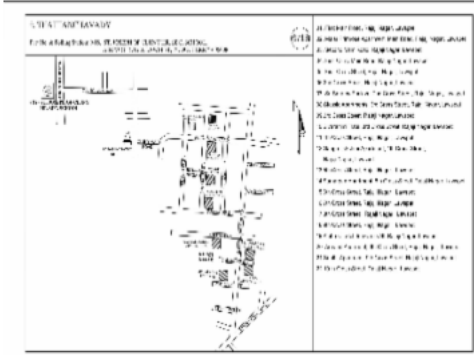

Nazri Naksha