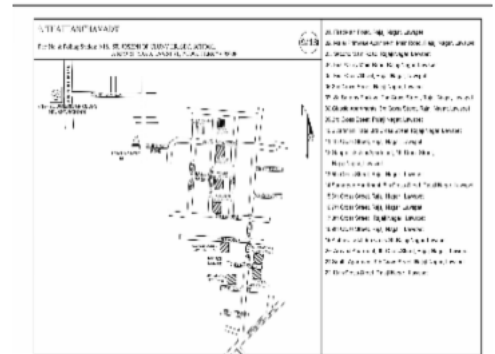

Key MAP View