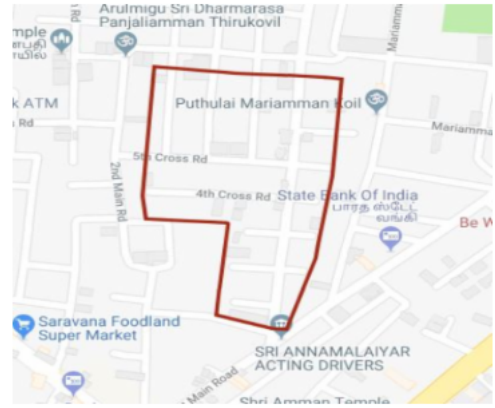

Google Map View