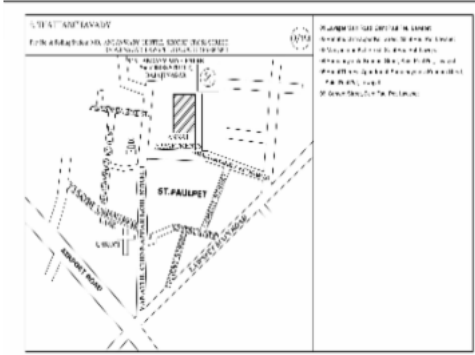

Nazri Naksha