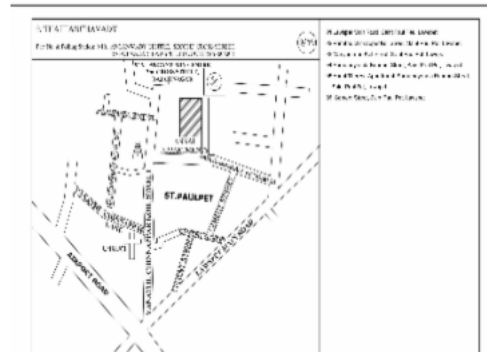

Key MAP View