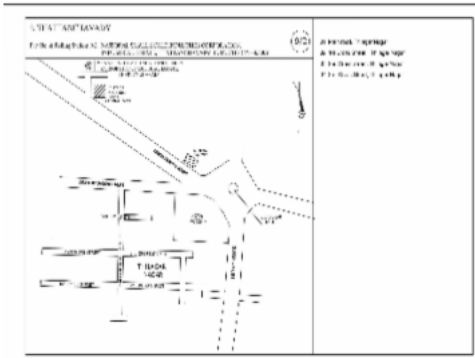

Nazri Naksha