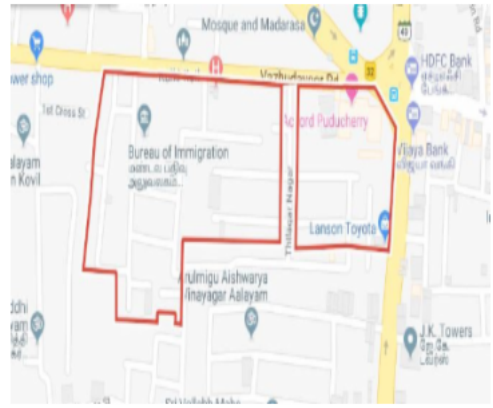

Google Map View