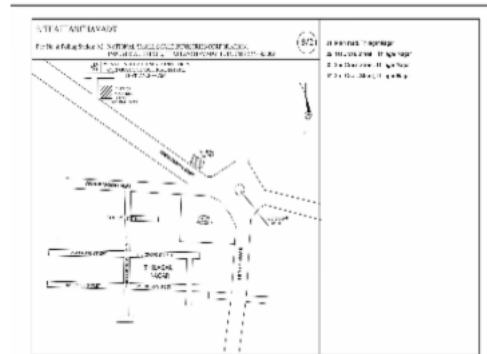

Key MAP View