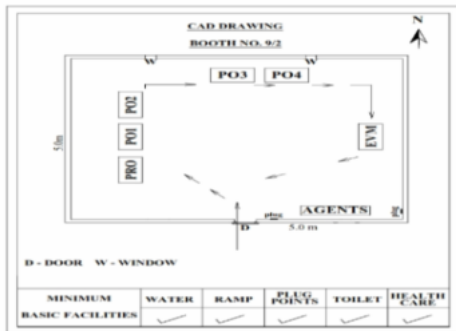

வாக்காளர் பதிவு அதிகாரியின்  
கையொப்பம்

Nazri Naksha

Google Map View

Polling Station Building Front View

Polling Station Front View

Cad View

Key MAP View

|   |                                 |  |                                 |   |                                 |
|---|---------------------------------|--|---------------------------------|---|---------------------------------|
| 1<br>பெயர் : சுலோச்சனா<br>கணவர் பெயர் : ஜெயராம்<br>வீட்டு எண் : 1<br>வயது : 81 பாலினம் : பெண்         | UIJ0186189<br>புகைப்படம் உள்ளது | 2<br>பெயர் : அஷ்வின் குமார்<br>தந்தை பெயர் : காமராஜா<br>வீட்டு எண் : 1<br>வயது : 24 பாலினம் : ஆண்      | UIJ0203935<br>புகைப்படம் உள்ளது | 3<br>பெயர் : சங்கவி<br>தந்தை பெயர் : முத்துநாராயணன்<br>வீட்டு எண் : 2<br>வயது : 29 பாலினம் : பெண்                 | UIJ0067744<br>புகைப்படம் உள்ளது |
| 4<br>பெயர் : சுந்தரி<br>கணவர் பெயர் : துரைஅரிராமன்<br>வீட்டு எண் : 3<br>வயது : 71 பாலினம் : பெண்      | UIJ0186197<br>புகைப்படம் உள்ளது | 5<br>பெயர் : சோழன்<br>தந்தை பெயர் : சம்பந்தம்<br>வீட்டு எண் : 3<br>வயது : 51 பாலினம் : ஆண்             | UIJ0186205<br>புகைப்படம் உள்ளது | 6<br>பெயர் : கௌரி<br>கணவர் பெயர் : சோழன்<br>வீட்டு எண் : 3<br>வயது : 48 பாலினம் : பெண்                            | KVY0494195<br>புகைப்படம் உள்ளது |
| S 7<br>பெயர் : கலைச்செல்வி<br>தந்தை பெயர் : ராமசாமி<br>வீட்டு எண் : 4/6-C<br>வயது : 49 பாலினம் : பெண் | UIJ0186221<br>புகைப்படம் உள்ளது | # 8<br>பெயர் : புஷ்பலதா<br>கணவர் பெயர் : சக்கரவர்த்தி<br>வீட்டு எண் : 5<br>வயது : 41 பாலினம் : பெண்    | JTP0434480<br>புகைப்படம் உள்ளது | 9<br>பெயர் : பவளாம்பாள்<br>கணவர் பெயர் : ராமராஜ்<br>வீட்டு எண் : 5<br>வயது : 69 பாலினம் : பெண்                    | UIJ0186239<br>புகைப்படம் உள்ளது |
| 10<br>பெயர் : சக்கரவர்த்தி<br>தந்தை பெயர் : கலியவரதன்<br>வீட்டு எண் : 5<br>வயது : 49 பாலினம் : ஆண்    | UIJ0217190<br>புகைப்படம் உள்ளது | 11<br>பெயர் : ஜெயலக்ஷ்மி<br>கணவர் பெயர் : முருகன்<br>வீட்டு எண் : 5<br>வயது : 46 பாலினம் : பெண்        | JTP0482505<br>புகைப்படம் உள்ளது | 12<br>பெயர் : சிவபூசணன்<br>தந்தை பெயர் : கணபதி<br>வீட்டு எண் : 6G<br>வயது : 67 பாலினம் : ஆண்                      | UIJ0186254<br>புகைப்படம் உள்ளது |
| 13<br>பெயர் : பிரேமலதா<br>கணவர் பெயர் : சிவபூசணன்<br>வீட்டு எண் : 6G<br>வயது : 53 பாலினம் : பெண்      | UIJ0186213<br>புகைப்படம் உள்ளது | 14<br>பெயர் : விவேக்<br>தந்தை பெயர் : சிவபூசணன்<br>வீட்டு எண் : 6G<br>வயது : 36 பாலினம் : ஆண்          | KVY0706101<br>புகைப்படம் உள்ளது | 15<br>பெயர் : சுரேஷ்<br>தந்தை பெயர் : விஜயன்<br>வீட்டு எண் : 7<br>வயது : 56 பாலினம் : ஆண்                         | UIJ0186262<br>புகைப்படம் உள்ளது |
| 16<br>பெயர் : பாலமதி<br>கணவர் பெயர் : சுரேஷ்<br>வீட்டு எண் : 7<br>வயது : 54 பாலினம் : பெண்            | JTP0428458<br>புகைப்படம் உள்ளது | 17<br>பெயர் : த்ரிஷித் விகல்<br>தந்தை பெயர் : சுரேஷ்<br>வீட்டு எண் : 7<br>வயது : 21 பாலினம் : ஆண்      | UIJ0231209<br>புகைப்படம் உள்ளது | 18<br>பெயர் : ஷீலா என்கிற ராஜவேணி<br>கணவர் பெயர் : பாலசுப்பிரமணியன்<br>வீட்டு எண் : 8<br>வயது : 59 பாலினம் : பெண் | UIJ0186270<br>புகைப்படம் உள்ளது |
| 19<br>பெயர் : ரவிச்சந்திரன்<br>தந்தை பெயர் : அருணாசலம்<br>வீட்டு எண் : 8<br>வயது : 59 பாலினம் : ஆண்   | JGW0105965<br>புகைப்படம் உள்ளது | 20<br>பெயர் : ஜெயலட்சுமி<br>கணவர் பெயர் : ரவிச்சந்திரன்<br>வீட்டு எண் : 8<br>வயது : 55 பாலினம் : பெண்  | JGW0105973<br>புகைப்படம் உள்ளது | 21<br>பெயர் : வேல்முருகன்<br>தந்தை பெயர் : பாலசுப்பிரமணியன்<br>வீட்டு எண் : 8<br>வயது : 43 பாலினம் : ஆண்          | KVY0479493<br>புகைப்படம் உள்ளது |
| 22<br>பெயர் : கிருத்திகா<br>கணவர் பெயர் : வேல்முருகன்<br>வீட்டு எண் : 8<br>வயது : 33 பாலினம் : பெண்   | UIJ0033910<br>புகைப்படம் உள்ளது | 23<br>பெயர் : ஜெயா<br>கணவர் பெயர் : கண்ணன்<br>வீட்டு எண் : 9<br>வயது : 67 பாலினம் : பெண்               | UIJ0186288<br>புகைப்படம் உள்ளது | 24<br>பெயர் : ராஜேந்திரன்<br>தந்தை பெயர் : கண்ணன்<br>வீட்டு எண் : 9<br>வயது : 55 பாலினம் : ஆண்                    | UIJ0186296<br>புகைப்படம் உள்ளது |
| 25<br>பெயர் : இளங்கோ<br>தந்தை பெயர் : கண்ணன்<br>வீட்டு எண் : 9<br>வயது : 52 பாலினம் : ஆண்             | UIJ0186312<br>புகைப்படம் உள்ளது | 26<br>பெயர் : நளினாதேவி<br>கணவர் பெயர் : ராஜேந்திரன்<br>வீட்டு எண் : 9<br>வயது : 49 பாலினம் : பெண்     | KVY0551820<br>புகைப்படம் உள்ளது | 27<br>பெயர் : தனலட்சுமி<br>கணவர் பெயர் : ஞானவேலு<br>வீட்டு எண் : 10<br>வயது : 78 பாலினம் : பெண்                   | KVY0632968<br>புகைப்படம் உள்ளது |
| 28<br>பெயர் : விஜயலட்சுமி<br>கணவர் பெயர் : செல்வராஜ்<br>வீட்டு எண் : 10<br>வயது : 71 பாலினம் : பெண்   | UIJ0186338<br>புகைப்படம் உள்ளது | S2 29<br>பெயர் : அக்ஷயபிரியா<br>தந்தை பெயர் : சிவகுமார்<br>வீட்டு எண் : 11<br>வயது : 23 பாலினம் : பெண் | UIJ0204958<br>புகைப்படம் உள்ளது | 30<br>பெயர் : சக்குபாய்<br>கணவர் பெயர் : டீக்காராமன்<br>வீட்டு எண் : 12<br>வயது : 74 பாலினம் : பெண்               | UIJ0186379<br>புகைப்படம் உள்ளது |