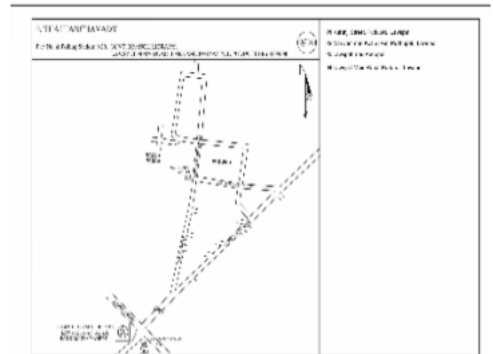

Key MAP View