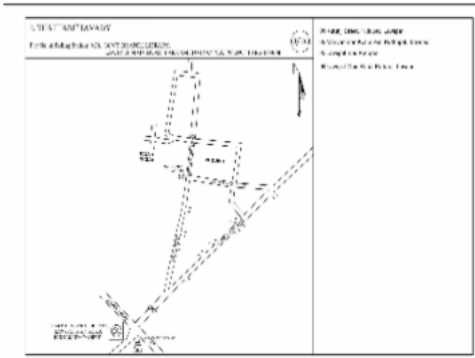

Nazri Naksha