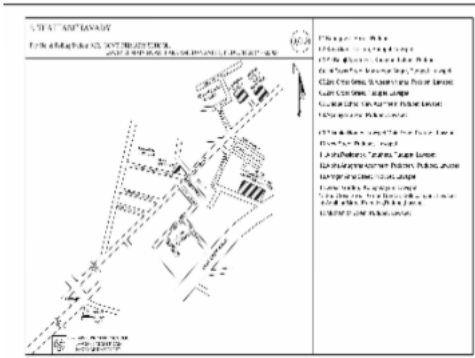

Nazri Naksha