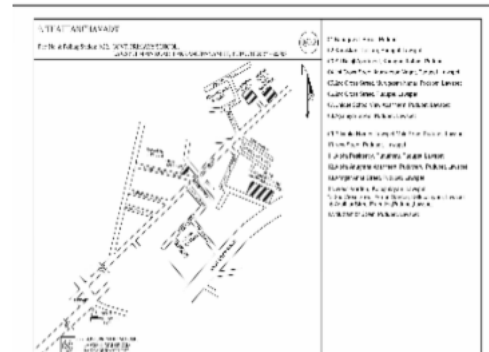

Key MAP View