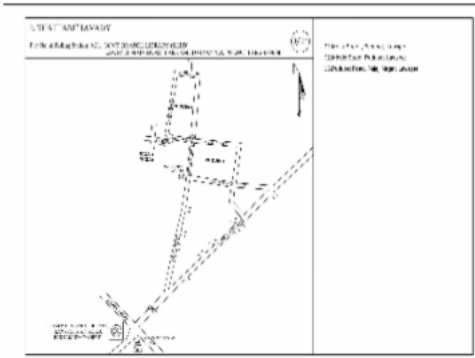

Nazri Naksha