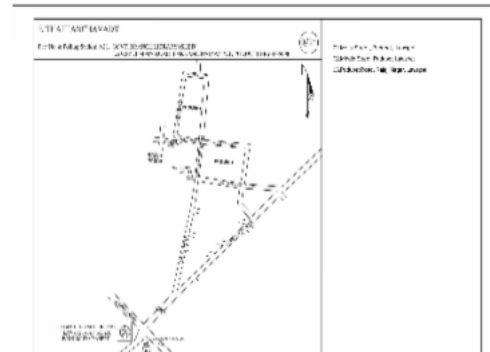

Key MAP View