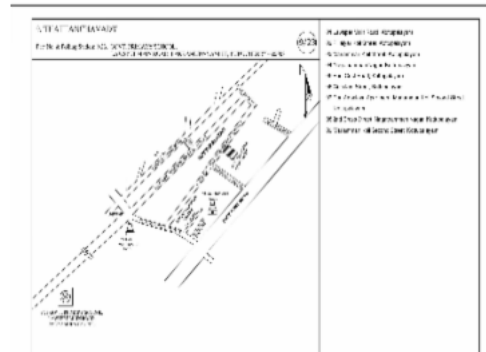

Key MAP View