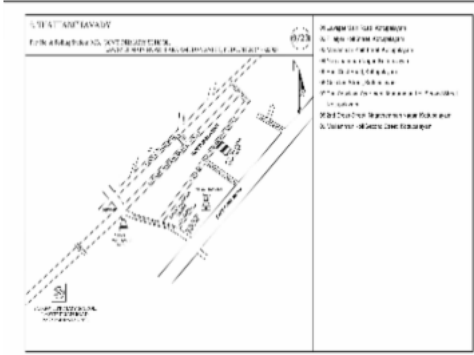

Nazri Naksha