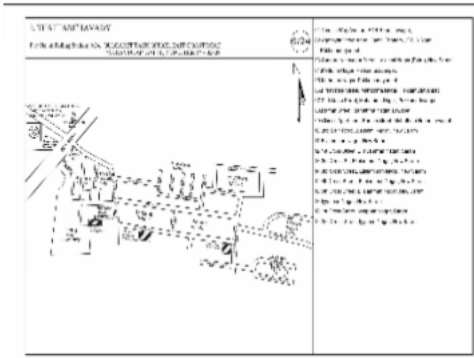

Nazri Naksha