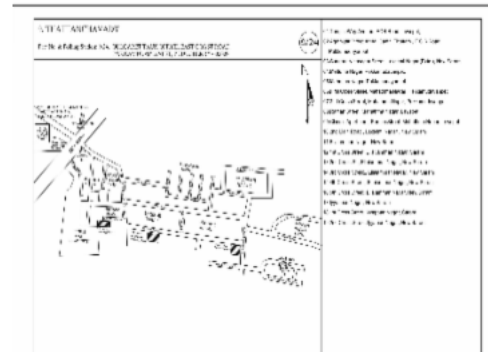

Key MAP View