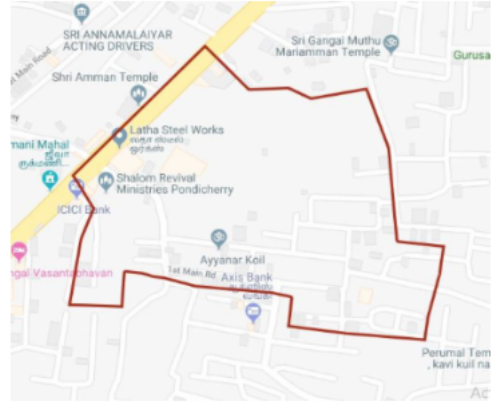

Google Map View