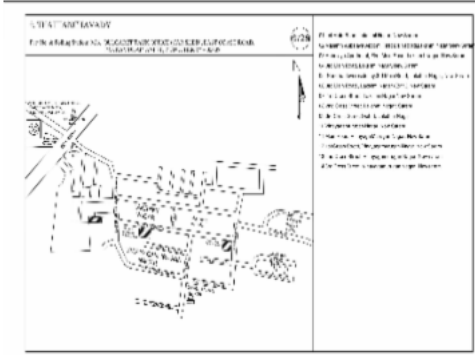

Nazri Naksha