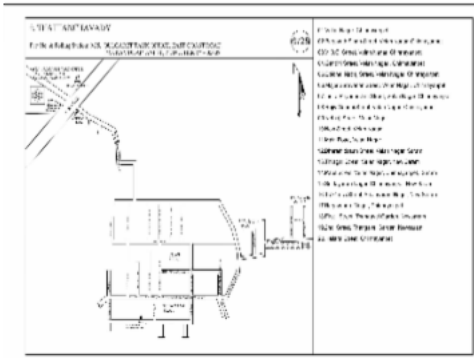

Nazri Naksha