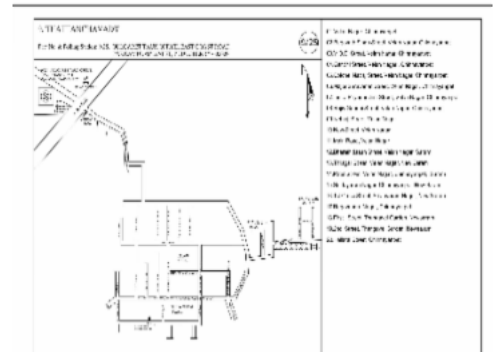

Key MAP View