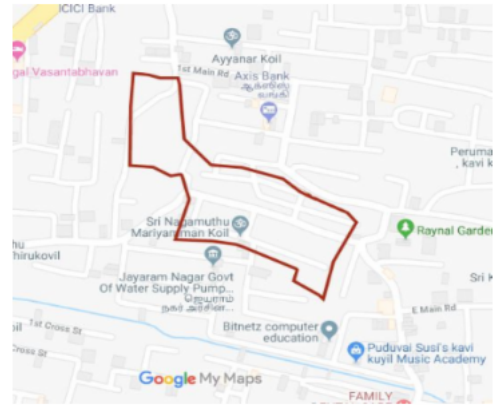

Google Map View