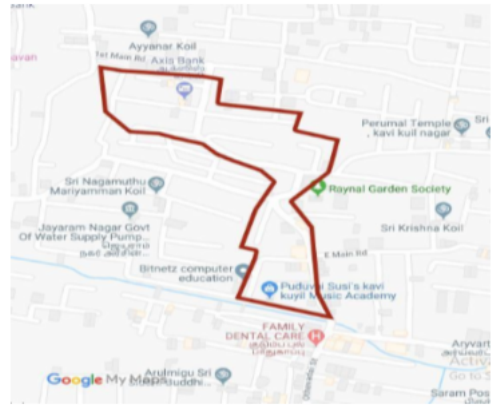

Google Map View