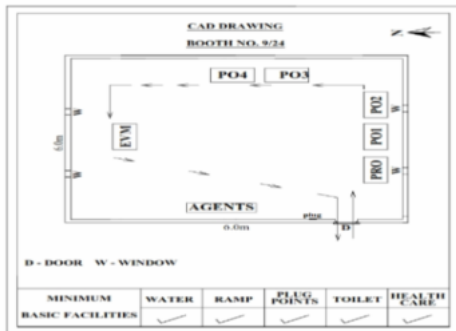

Key MAP View

1 பெயர் : செல்வமணி தந்தை பெயர்: கோவிந்தராஜ் வீட்டு எண் : 01 வயது : 51 பாலினம் : ஆண்	UIJ0114488 புகைப்படம் உள்ளது	2 பெயர் : சுஜாதா கணவர் பெயர்: பூபாலன் வீட்டு எண் : 1 வயது : 51 பாலினம் : பெண்	GKY0692624 புகைப்படம் உள்ளது	3 பெயர் : கோபாலகிருஷ்ணன் தந்தை பெயர்: தமிழரசன் வீட்டு எண் : 1 வயது : 30 பாலினம் : ஆண்	UIJ0066878 புகைப்படம் உள்ளது
4 பெயர் : செளமியாதேவி தந்தை பெயர்: பூபாலன் வீட்டு எண் : 1 வயது : 26 பாலினம் : பெண்	UIJ0088955 புகைப்படம் உள்ளது	5 பெயர் : சார்லஸ் தம்பிராசு தந்தை பெயர்: சார்லஸ் கோவில்நாரான் வீட்டு எண் : 2 வயது : 80 பாலினம் : ஆண்	UIJ0114496 புகைப்படம் உள்ளது	6 பெயர் : தனம்மாள் கணவர் பெயர்: சார்லஸ் தம்பிராசு வீட்டு எண் : 2 வயது : 73 பாலினம் : பெண்	UIJ0116616 புகைப்படம் உள்ளது
7 பெயர் : புண்ணியவதி கணவர் பெயர்: அந்தோணிசாமி வீட்டு எண் : 2 வயது : 59 பாலினம் : பெண்	UIJ0194670 புகைப்படம் உள்ளது	8 பெயர் : பூபாலன் தந்தை பெயர்: லோகநாதன் வீட்டு எண் : 2 வயது : 52 பாலினம் : ஆண்	KVY0471706 புகைப்படம் உள்ளது	9 பெயர் : செந்தில் குமார் தந்தை பெயர்: சார்லஸ் தம்பிராசு வீட்டு எண் : 2 வயது : 49 பாலினம் : ஆண்	UIJ0116624 புகைப்படம் உள்ளது
10 பெயர் : சார்லஸ்செந்தமிழ்செல்வி தந்தை பெயர்: சார்லஸ் தம்பிராஜ் வீட்டு எண் : 2 வயது : 44 பாலினம் : பெண்	GKY0520890 புகைப்படம் உள்ளது	11 பெயர் : அகிலா தந்தை பெயர்: அந்தோணிசாமி வீட்டு எண் : 2 வயது : 38 பாலினம் : பெண்	UIJ0004218 புகைப்படம் உள்ளது	12 பெயர் : புவனி தந்தை பெயர்: அந்தோணிசாமி வீட்டு எண் : 2 வயது : 35 பாலினம் : பெண்	UIJ0048496 புகைப்படம் உள்ளது
13 பெயர் : ஷாந்தினி தந்தை பெயர்: பூபாலன் வீட்டு எண் : 2 வயது : 24 பாலினம் : பெண்	UIJ0198408 புகைப்படம் உள்ளது	14 பெயர் : சச்சின் தந்தை பெயர்: இளங்கோவன் வீட்டு எண் : 2 வயது : 20 பாலினம் : ஆண்	UIJ0214759 புகைப்படம் உள்ளது	#2 15 பெயர் : முருகையன் தந்தை பெயர்: கிருஷ்ணன் வீட்டு எண் : 3 வயது : 64 பாலினம் : ஆண்	UIJ0029355 புகைப்படம் உள்ளது
16 பெயர் : திருமலை தந்தை பெயர்: நாகப்பன் வீட்டு எண் : 3 வயது : 53 பாலினம் : ஆண்	UIJ0116640 புகைப்படம் உள்ளது	17 பெயர் : சுந்தரவள்ளி கணவர் பெயர்: தமிழரசன் வீட்டு எண் : 3 வயது : 52 பாலினம் : பெண்	UIJ0116657 புகைப்படம் உள்ளது	18 பெயர் : சங்கீதா கணவர் பெயர்: திருமலை வீட்டு எண் : 3 வயது : 46 பாலினம் : பெண்	GKY0549485 புகைப்படம் உள்ளது
19 பெயர் : சிவகாமி கணவர் பெயர்: வீரச்செல்வம் வீட்டு எண் : 3 வயது : 41 பாலினம் : பெண்	MGM1550953 புகைப்படம் உள்ளது	20 பெயர் : வீரச்செல்வம் தந்தை பெயர்: நாகராஜ் வீட்டு எண் : 3 வயது : 39 பாலினம் : ஆண்	UIJ0026369 புகைப்படம் உள்ளது	21 பெயர் : ஐஸ்வர்ய லட்சுமி தந்தை பெயர்: தமிழ்மணி வீட்டு எண் : 03 வயது : 33 பாலினம் : பெண்	UIJ0033761 புகைப்படம் உள்ளது
22 பெயர் : கீர்த்திவாசன் தந்தை பெயர்: திருமலை வீட்டு எண் : 3 வயது : 23 பாலினம் : ஆண்	UIJ0198390 புகைப்படம் உள்ளது	23 பெயர் : விஜயமாறன் தந்தை பெயர்: வேளாங்கன்னி சார்லஸ் வீட்டு எண் : 4 வயது : 50 பாலினம் : ஆண்	GKY0692798 புகைப்படம் உள்ளது	24 பெயர் : மரிஸ்டெல்லாரொதின் தந்தை பெயர்: செல்வராஜ் வீட்டு எண் : 4 வயது : 46 பாலினம் : பெண்	MVM0270371 புகைப்படம் உள்ளது
25 பெயர் : காந்திராஜ் தந்தை பெயர்: கனகராஜ் வீட்டு எண் : 04 வயது : 42 பாலினம் : ஆண்	GKY0572313 புகைப்படம் உள்ளது	26 பெயர் : உமாமகேஸ்வரி தந்தை பெயர்: கனகராஜ் வீட்டு எண் : 4 வயது : 41 பாலினம் : பெண்	GKY0572297 புகைப்படம் உள்ளது	27 பெயர் : அமுதா கணவர் பெயர்: பிரபாகர் நீஸ் வீட்டு எண் : 5 வயது : 65 பாலினம் : பெண்	UIJ0116665 புகைப்படம் உள்ளது
28 பெயர் : சரண்யா தந்தை பெயர்: பிரபாகரன் நீஸ் வீட்டு எண் : 5 வயது : 39 பாலினம் : பெண்	UIJ0011411 புகைப்படம் உள்ளது	29 பெயர் : திவ்யா தந்தை பெயர்: பிரபாகரன் நீஸ் வீட்டு எண் : 5 வயது : 37 பாலினம் : பெண்	UIJ0011429 புகைப்படம் உள்ளது	30 பெயர் : பாரதிதாசன் தந்தை பெயர்: ராஜி வீட்டு எண் : 5 வயது : 35 பாலினம் : ஆண்	UIJ0026500 புகைப்படம் உள்ளது