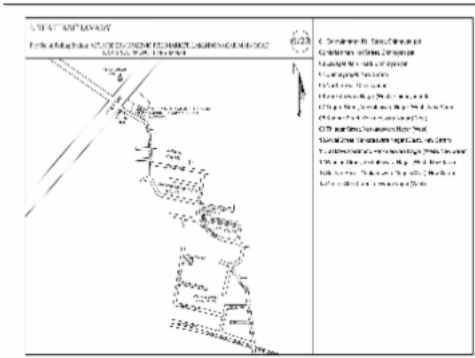

Nazri Naksha